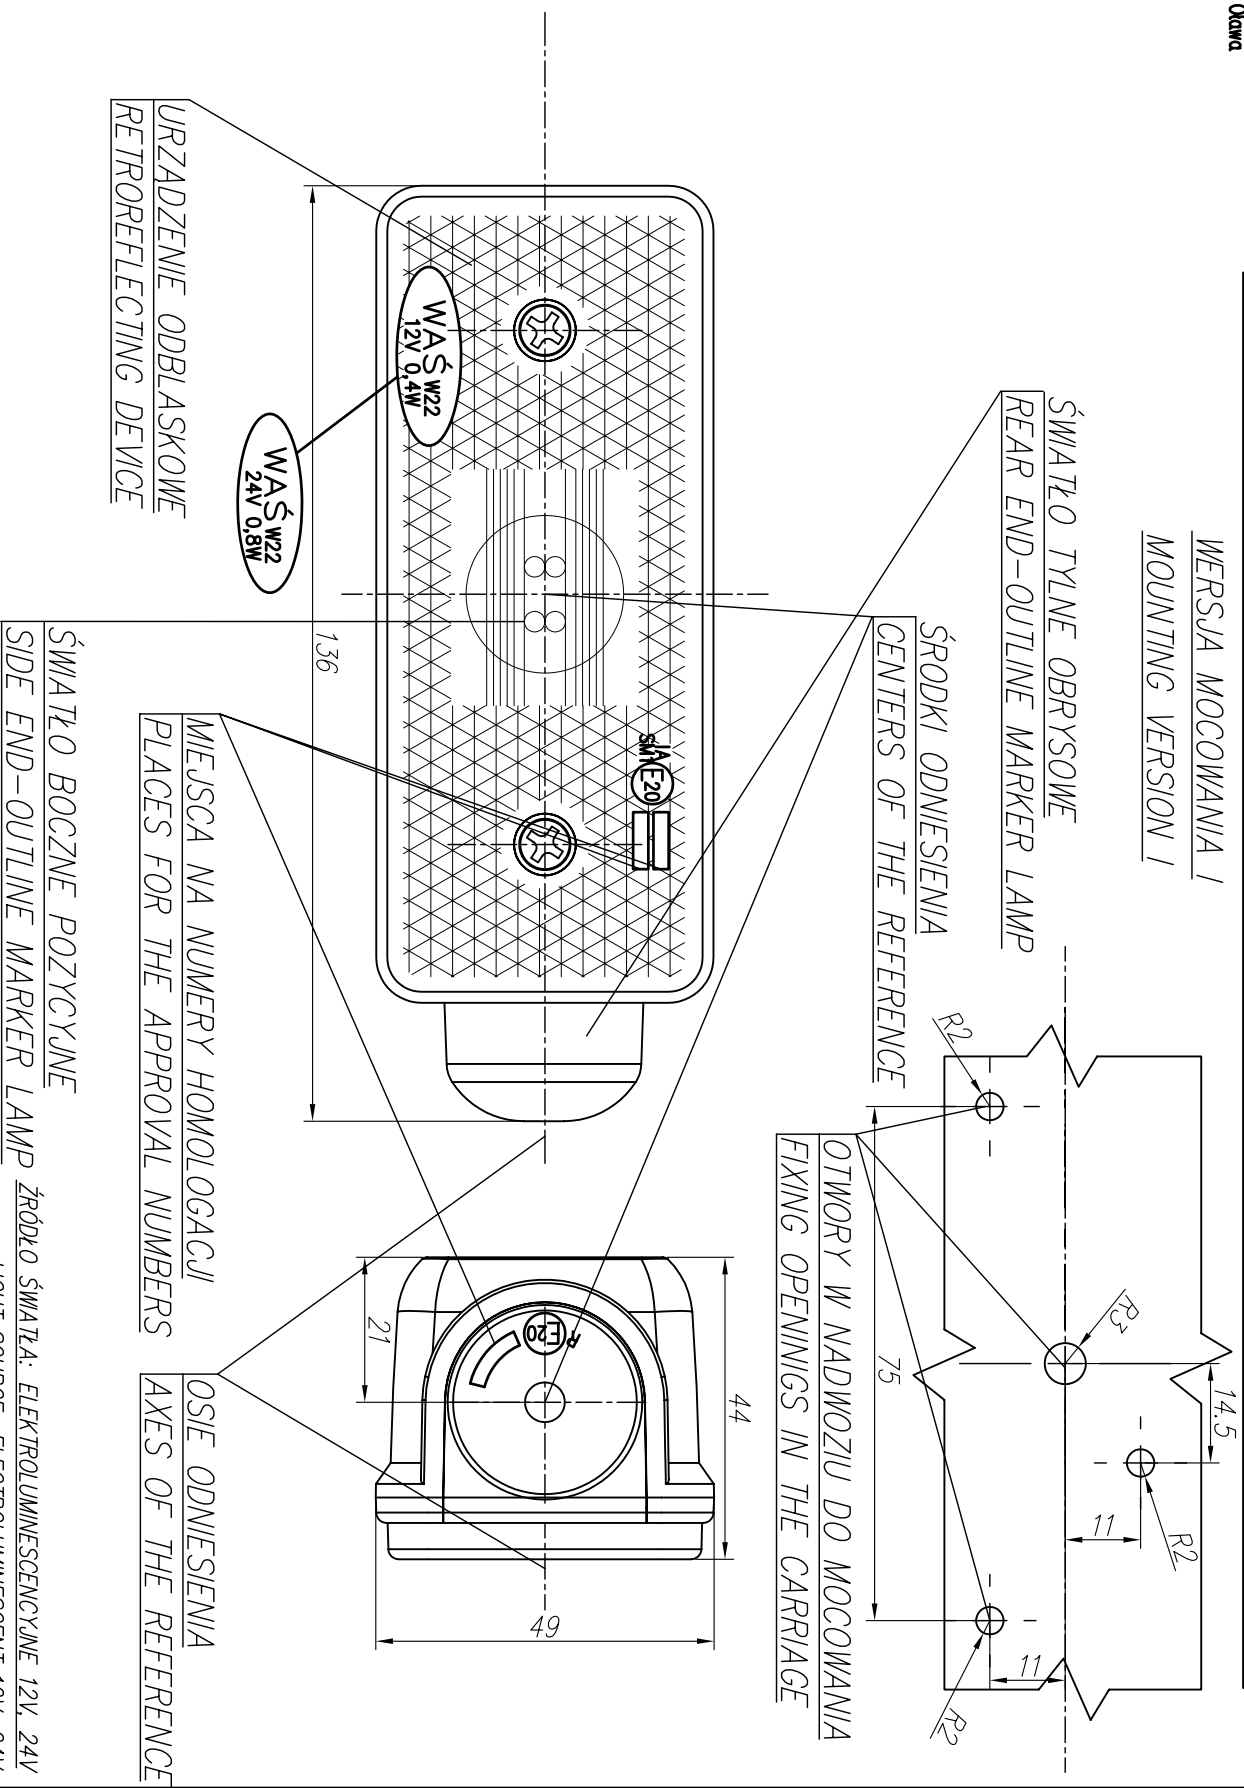

# LAMPA ZESPOLONA OBRYSWA TYLNA I POZYCYJNA BOCZNA TYPU W22 REAR END-OUTLINE AND SIDE MARKER LAMP ASSEMBLY TYPE W22

WERSJA MOCOWANIA I  
MOUNTING VERSION I

NINIEJSZY RYSUNEK JEST CZĘŚCIĄ WNIOSKU O HOMOLOGACJĘ  
THIS DRAWING IS A PART OF THE APPLICATION OF APPROVAL

GODZIKOWICE, 3.02.2005

ŹRÓDŁO ŚWIATŁA: ELEKTROLUMINESCENCYJNE 12V, 24V  
LIGHT SOURCE: ELECTROLUMINESCENT 12V, 24V