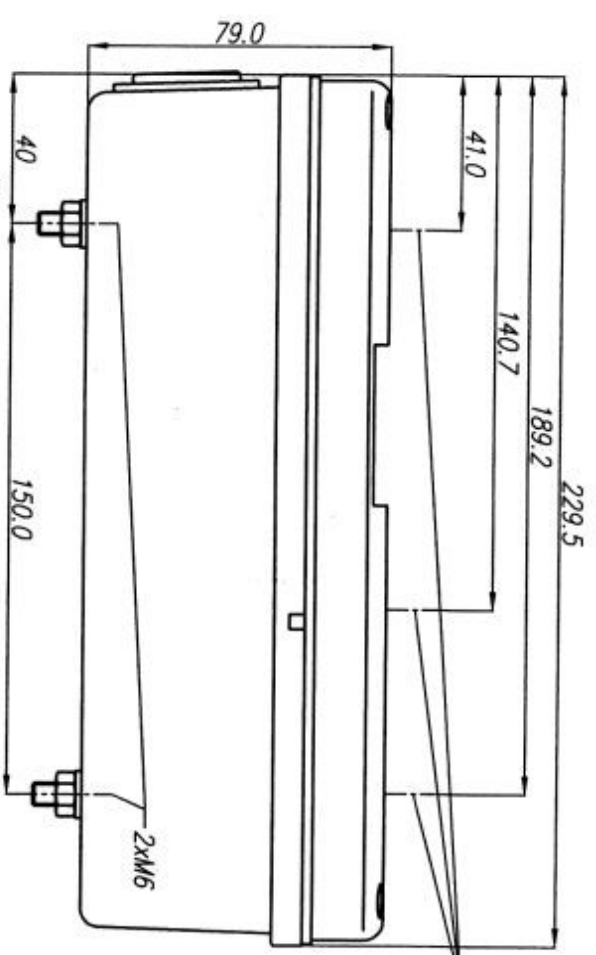

LAMPA TYLNA ZESPOLONA TYPU W29.1  
 REAR LAMP ASSEMBLY TYPE W29.1

NINIEJSZY RYSUNEK JEST CZĘŚCIĄ WNIOSKU O HOMOLOGACJĘ  
 THIS DRAWING IS A PART OF THE APPLICATION FOR APPROVAL

ZARÓWKI: ŚWIATŁA: KIERUNKU JAZDY, HAMOWANIA - 2 x P21W  
 TYLNE POZYCYJNE - 1 x R5W  
 OŚWIETLENIA TABLICY REJESTRACyjNEJ - G5W  
 FLAMENT LAMPS: DIRECTION INDICATOR, STOP LIGHTS - 2 x P21W  
 REAR POSITION LIGHT - 1 x R5W  
 REAR REGISTRATION PLATE ILLUMINATION DEVICE - G5W