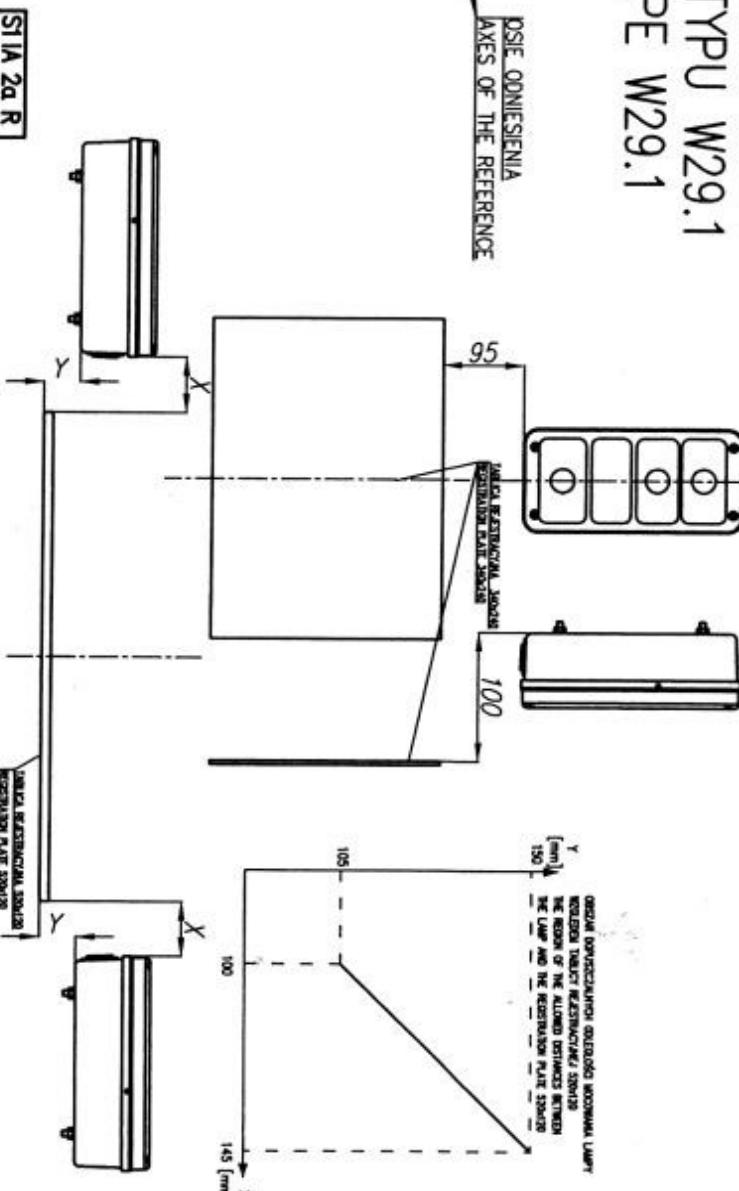

LAMPA TYLNA ZESPOLONA TYPU W29.1  
 REAR LAMP ASSEMBLY TYPE W29.1

NINIEJSZY RYSUNEK JEST CZĘŚCIĄ WNIOSKU O HOMOLOGACJĘ  
 THIS DRAWING IS A PART OF THE APPLICATION FOR APPROVAL

ZARÓWKI: ŚWIATŁA: KIERUNKU JAZDY, HAMOWANIA - 2 x P21W  
 TYLNE POZYCYJNE - 1 x R5W  
 OŚWIETLENIA TABLICY REJESTRACyjNEJ - G5W  
 FLAMENT LAMPS: DIRECTION INDICATOR, STOP LIGHTS - 2 x P21W  
 REAR POSITION LIGHT - 1 x R5W  
 REAR REGISTRATION PLATE ILLUMINATION DEVICE - G5W