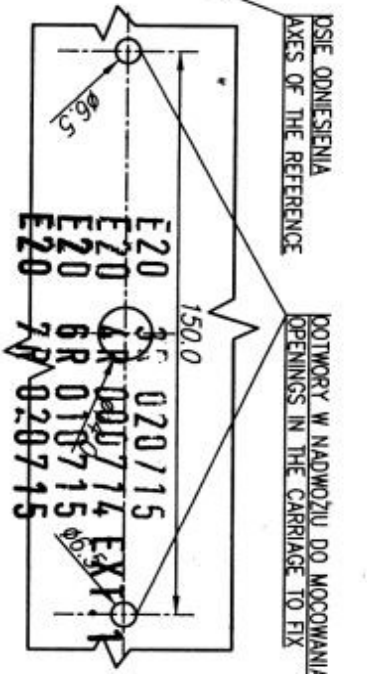

LAMPA TYLNA ZESPOLONA TYPU W29.1  
 REAR LAMP ASSEMBLY TYPE W29.1

NINIEJSZY RYSUNEK JEST CZĘŚCIĄ WNIOSKU O HOMOLOGACJĘ  
 THIS DRAWING IS A PART OF THE APPLICATION FOR APPROVAL

ZARÓWKI: ŚWIATŁA: KIERUNKU JAZDY, HAMOWANIA - 2 x P21W  
 TYLNE POZYCYJNE - 1 x R5W  
 OŚWIETLENIA TABLICY REJESTRACyjNEJ - G5W  
 FLAMENT LAMPS: DIRECTION INDICATOR, STOP LIGHTS - 2 x P21W  
 REAR POSITION LIGHT - 1 x R5W  
 REAR REGISTRATION PLATE ILLUMINATION DEVICE - G5W