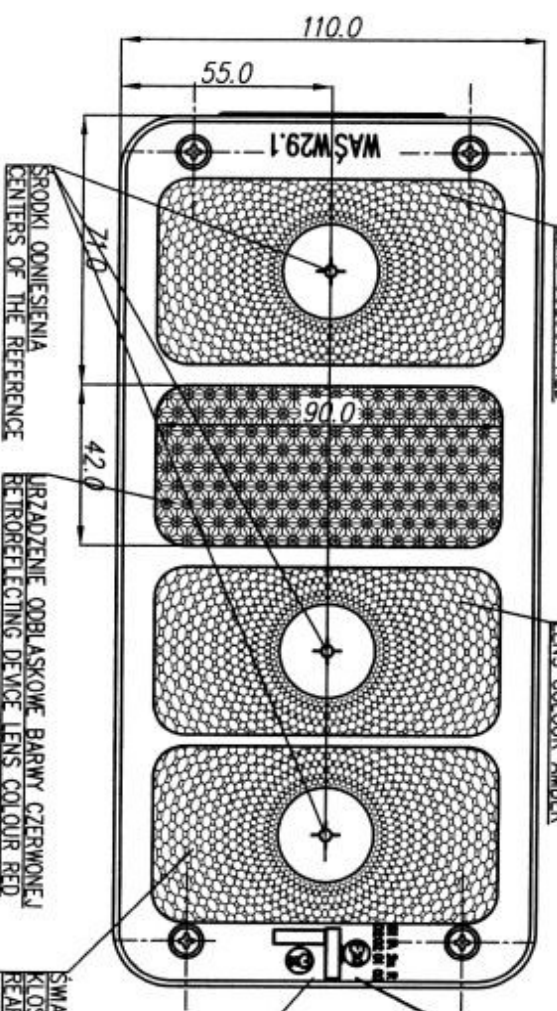

LAMPA TYLNA ZESPOLONA TYPU W29.1  
 REAR LAMP ASSEMBLY TYPE W29.1

NINIEJSZY RYSUNEK JEST CZĘŚCIĄ WNIOSKU O HOMOLOGACJĘ  
 THIS DRAWING IS A PART OF THE APPLICATION FOR APPROVAL

ZARÓWKI: ŚWIATŁA: KIERUNKU JAZDY, HAMOWANIA - 2 x P21W  
 TYLNE POZYCYJNE - 1 x R5W  
 OŚWIETLENIA TABLICY REJESTRACyjNEJ - G5W  
 FLAMENT LAMPS: DIRECTION INDICATOR, STOP LIGHTS - 2 x P21W  
 REAR POSITION LIGHT - 1 x R5W  
 REAR REGISTRATION PLATE ILLUMINATION DEVICE - G5W