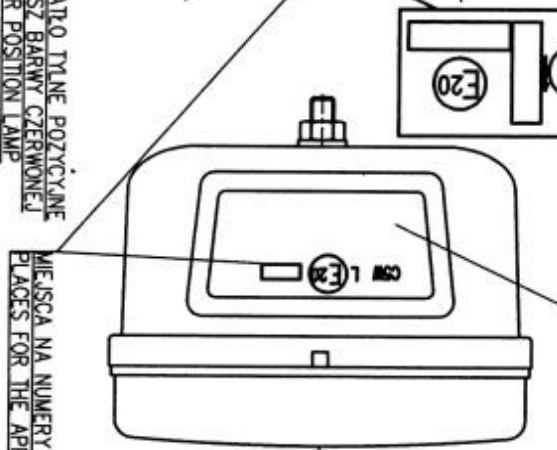

LAMPA TYLNA ZESPOLONA TYPU W29.1  
 REAR LAMP ASSEMBLY TYPE W29.1

NINIEJSZY RYSUNEK JEST CZĘŚCIĄ WNIOSKU O HOMOLOGACJĘ  
 THIS DRAWING IS A PART OF THE APPLICATION FOR APPROVAL

ZARÓWKI: ŚWIATŁA: KIERUNKU JAZDY, HAMOWANIA - 2 x P21W  
 TYLNE POZYCYJNE - 1 x R5W  
 OŚWIETLENIA TABLICY REJESTRACyjNEJ - G5W  
 FLAMENT LAMPS: DIRECTION INDICATOR, STOP LIGHTS - 2 x P21W  
 REAR POSITION LIGHT - 1 x R5W  
 REAR REGISTRATION PLATE ILLUMINATION DEVICE - G5W