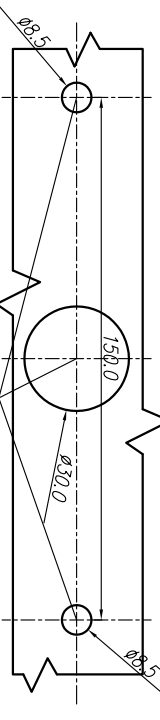

LAMPA TYLNA ZESPOLONA TYPU W39 L REAR LAMP ASSEMBLY TYPE W39 L

ŚWIATŁO TYLNE KIERUNKU JAZDY
 KŁOSZ BEZBARWNY
 REAR DIRECTION INDICATOR LAMP
 COLOURLESS LENS

ŚWIATŁO TYLNE POZYCYJNE I HAMOWANIA
 KŁOSZ BEZBARWNY
 REAR POSITION AND STOP LAMP
 COLOURLESS LENS

ŚWIATŁO TYLNE PRZECIWKÓWNE
 KŁOSZ BEZBARWNY
 REAR FOG LAMP
 COLOURLESS LENS

ŚWIATŁO COFANIA
 KŁOSZ BEZBARWNY
 REVERSING LAMP
 COLOURLESS LENS

NINIEJSZY RYSUNEK JEST CZĘŚCIĄ WNIOSKU O HOMOLOGACJĘ
 THIS DRAWING IS A PART OF THE APPLICATION FOR APPROVAL