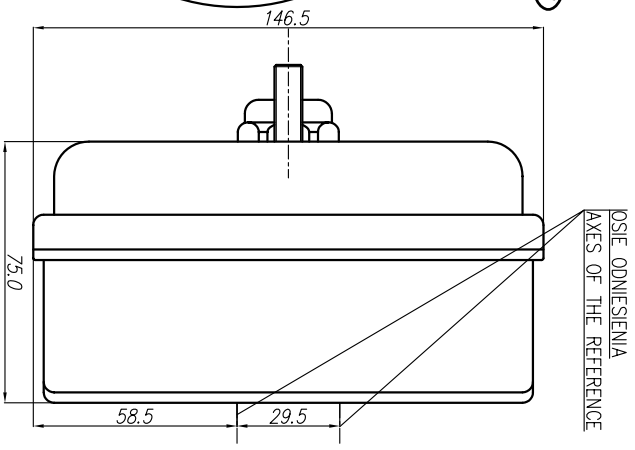

ŚWIATŁO TYLNE KIERUNKU JAZDY
KŁOSZ BEZBARWNY
REAR DIRECTION INDICATOR LAMP
COLOURLESS LENS

ŚWIATŁO TYLNE POZYCYJNE I HAMOWANIA
KŁOSZ BEZBARWNY
REAR POSITION AND STOP LAMP
COLOURLESS LENS

ŚWIATŁO TYLNE PRZECIWKÓWNE
KŁOSZ BEZBARWNY
REAR FOG LAMP
COLOURLESS LENS

ŚWIATŁO COFANIA
KŁOSZ BEZBARWNY
REVERSING LAMP
COLOURLESS LENS