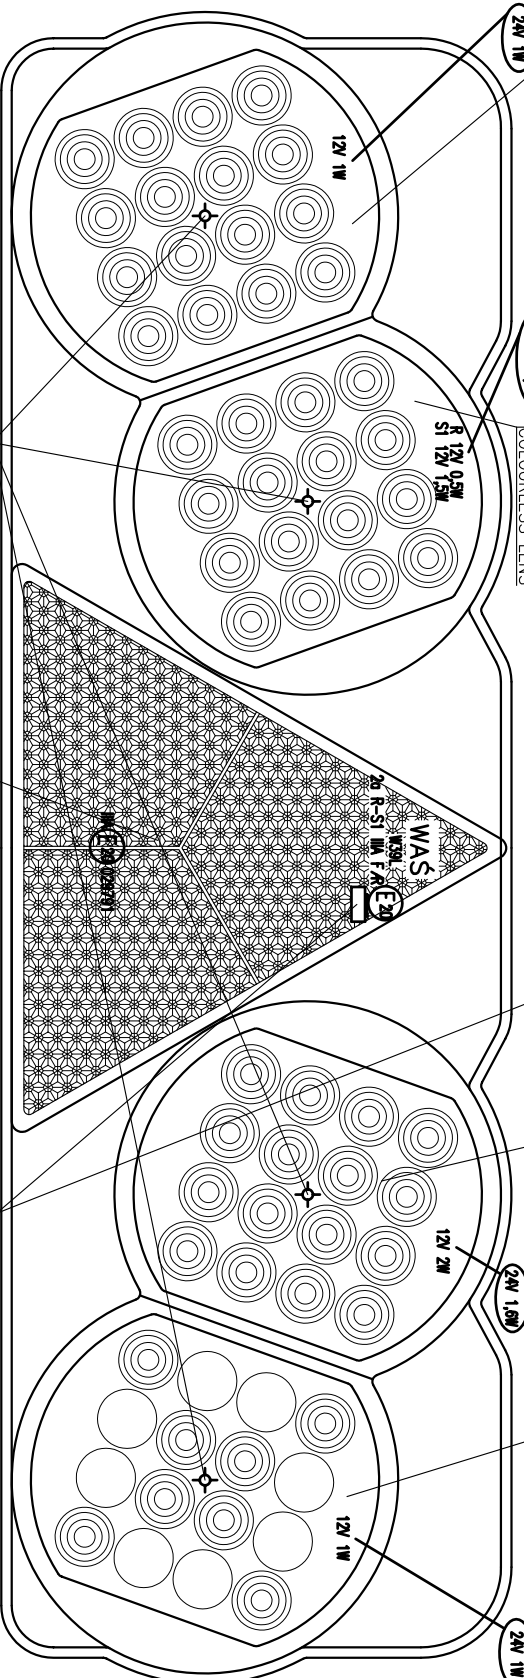

LAMPA TYLNA ZESPOLONA TYPU W39 L REAR LAMP ASSEMBLY TYPE W39 L

ŚWIATŁO TYLNE KIERUNKU JAZDY
 KŁOSZ BEZBARWNY
 REAR DIRECTION INDICATOR LAMP
 COLOURLESS LENS

ŚWIATŁO TYLNE POZYCYJNE I HAMOWANIA
 KŁOSZ BEZBARWNY
 REAR POSITION AND STOP LAMP
 COLOURLESS LENS

ŚWIATŁO TYLNE PRZECIWKÓWNE
 KŁOSZ BEZBARWNY
 REAR FOG LAMP
 COLOURLESS LENS

ŚWIATŁO COFANIA
 KŁOSZ BEZBARWNY
 REVERSING LAMP
 COLOURLESS LENS

NINIEJSZY RYSUNEK JEST CZĘŚCIĄ WNIOSKU O HOMOLOGACJĘ
 THIS DRAWING IS A PART OF THE APPLICATION FOR APPROVAL