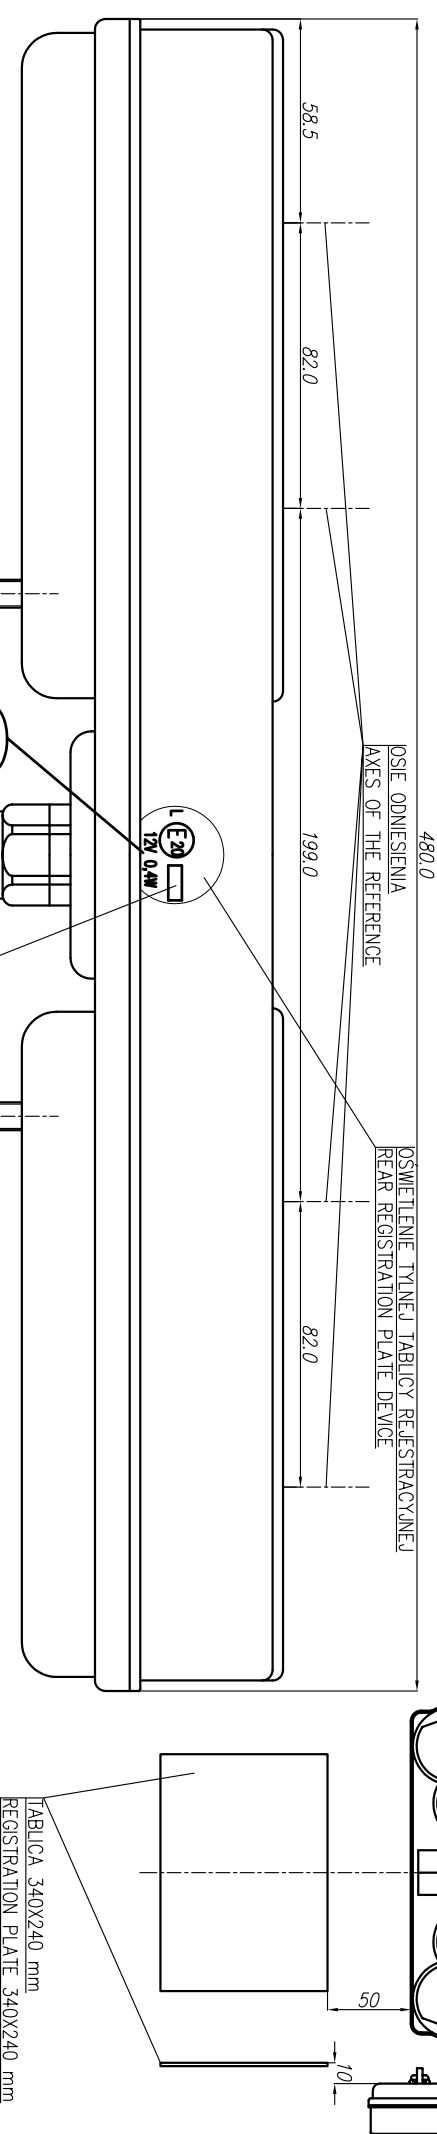

LAMPA TYLNA ZESPOLONA TYPU W39 L REAR LAMP ASSEMBLY TYPE W39 L

NINIEJSZY RYSUNEK JEST CZĘŚCIĄ WNIOSKU O HOMOLOGACJĘ
 THIS DRAWING IS A PART OF THE APPLICATION FOR APPROVAL