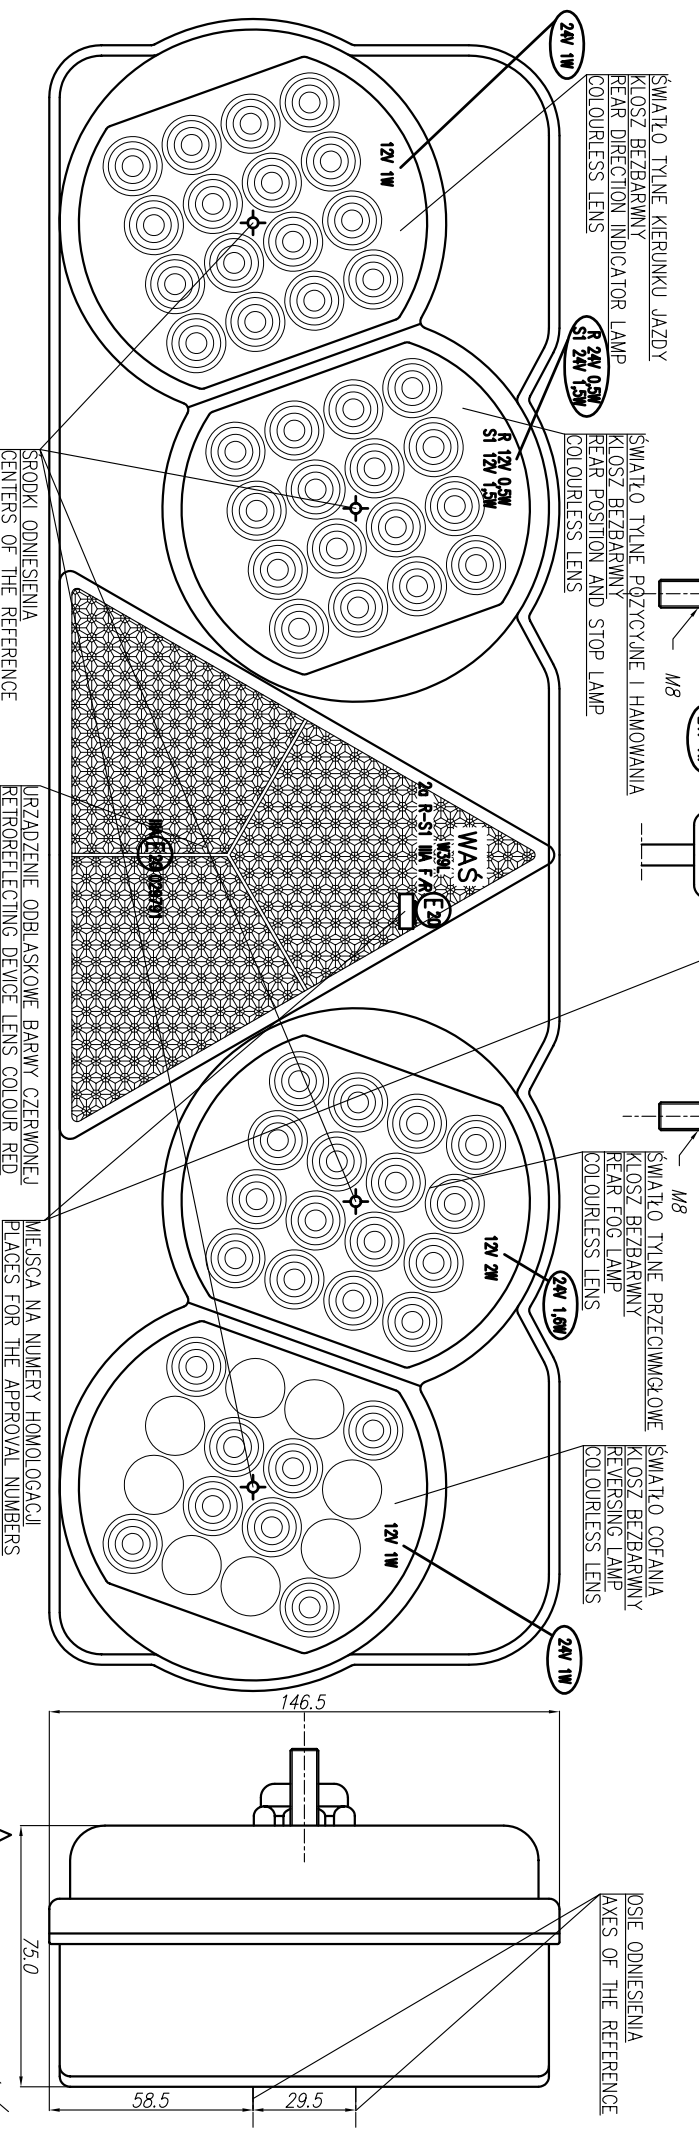

LAMPA TYLNA ZESPOLONA TYPU W39 L REAR LAMP ASSEMBLY TYPE W39 L

NINIEJSZY RYSUNEK JEST CZĘŚCIĄ WNIOSKU O HOMOLOGACJĘ
 THIS DRAWING IS A PART OF THE APPLICATION FOR APPROVAL