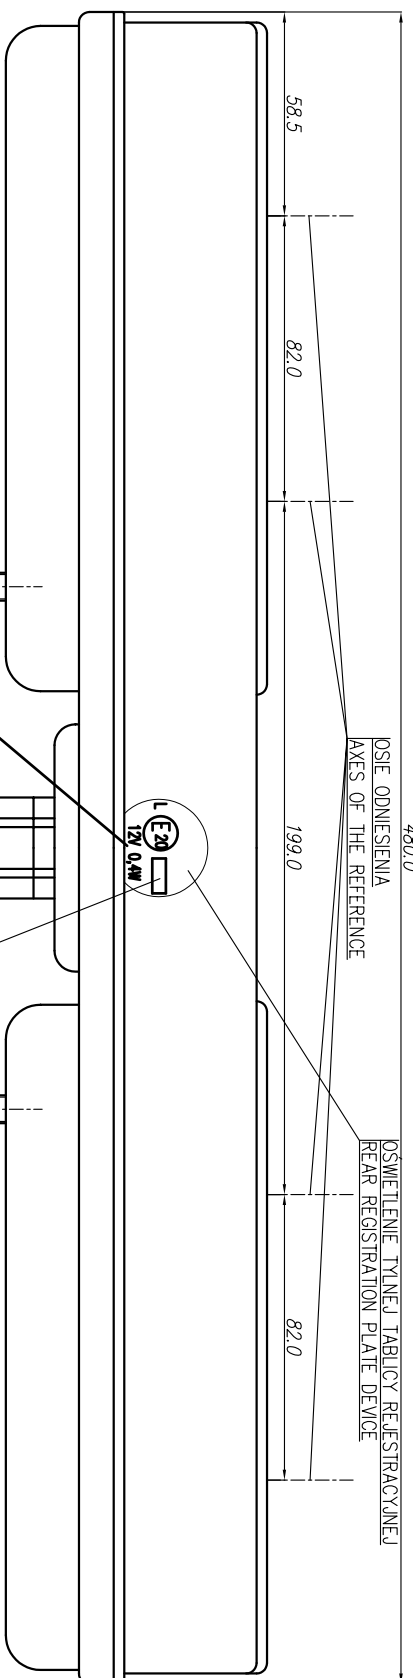

LAMPA TYLNA ZESPOLONA TYPU W39 L REAR LAMP ASSEMBLY TYPE W39 L

ŚWIATŁO TYLNE KIERUNKU JAZDY
 KŁOSZ BEZBARWNY
 REAR DIRECTION INDICATOR LAMP
 COLOURLESS LENS

ŚWIATŁO TYLNE POZYCYJNE I HAMOWANIA
 KŁOSZ BEZBARWNY
 REAR POSITION AND STOP LAMP
 COLOURLESS LENS

ŚWIATŁO TYLNE PRZECIWKÓWNE
 KŁOSZ BEZBARWNY
 REAR FOG LAMP
 COLOURLESS LENS

ŚWIATŁO COFANIA
 KŁOSZ BEZBARWNY
 REVERSING LAMP
 COLOURLESS LENS

NINIEJSZY RYSUNEK JEST CZĘŚCIĄ WNIOSKU O HOMOLOGACJĘ
 THIS DRAWING IS A PART OF THE APPLICATION FOR APPROVAL