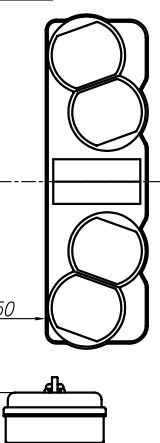

LAMPA TYLNA ZESPOLONA TYPU W39 L REAR LAMP ASSEMBLY TYPE W39 L

ŚWIATŁO TYLNE KIERUNKU JAZDY
 KŁOSZ BEZBARWNY
 REAR DIRECTION INDICATOR LAMP
 COLOURLESS LENS

ŚWIATŁO TYLNE POZYCYJNE I HAMOWANIA
 KŁOSZ BEZBARWNY
 REAR POSITION AND STOP LAMP
 COLOURLESS LENS

ŚWIATŁO TYLNE PRZECIWKÓWNE
 KŁOSZ BEZBARWNY
 REAR FOG LAMP
 COLOURLESS LENS

ŚWIATŁO COFANIA
 KŁOSZ BEZBARWNY
 REVERSING LAMP
 COLOURLESS LENS

NINIEJSZY RYSUNEK JEST CZĘŚCIĄ WNIOSKU O HOMOLOGACJĘ
 THIS DRAWING IS A PART OF THE APPLICATION FOR APPROVAL