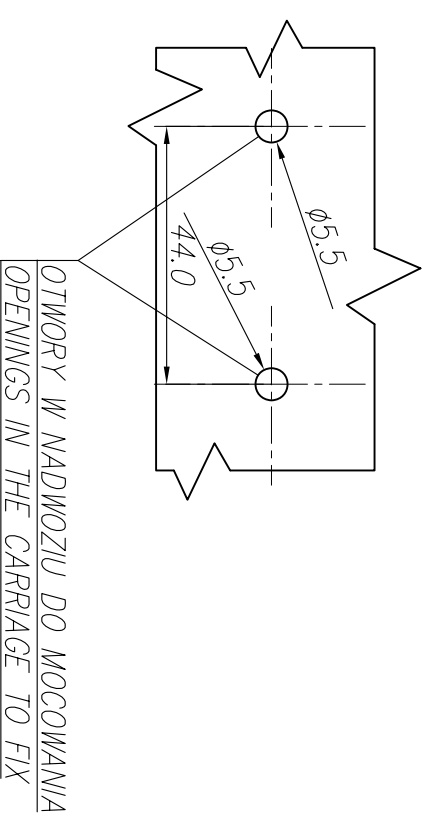

LAMPA TYLNA ZESPOLONA TYPU W 53 REAR LAMP ASSEMBLY TYPE W 53

NINIEJSZY RYSUNEK JEST CZĘŚCIĄ WNIOSKU O HOMOLOGACJĘ
 THIS DRAWING IS A PART OF THE APPLICATION FOR APPROVAL

ŹRÓDŁA ŚWIATŁA: ELEKTROLUMINESCENCYJNE (LED)
 LIGHT SOURCES: ELECTROLUMINESCENT (LED)