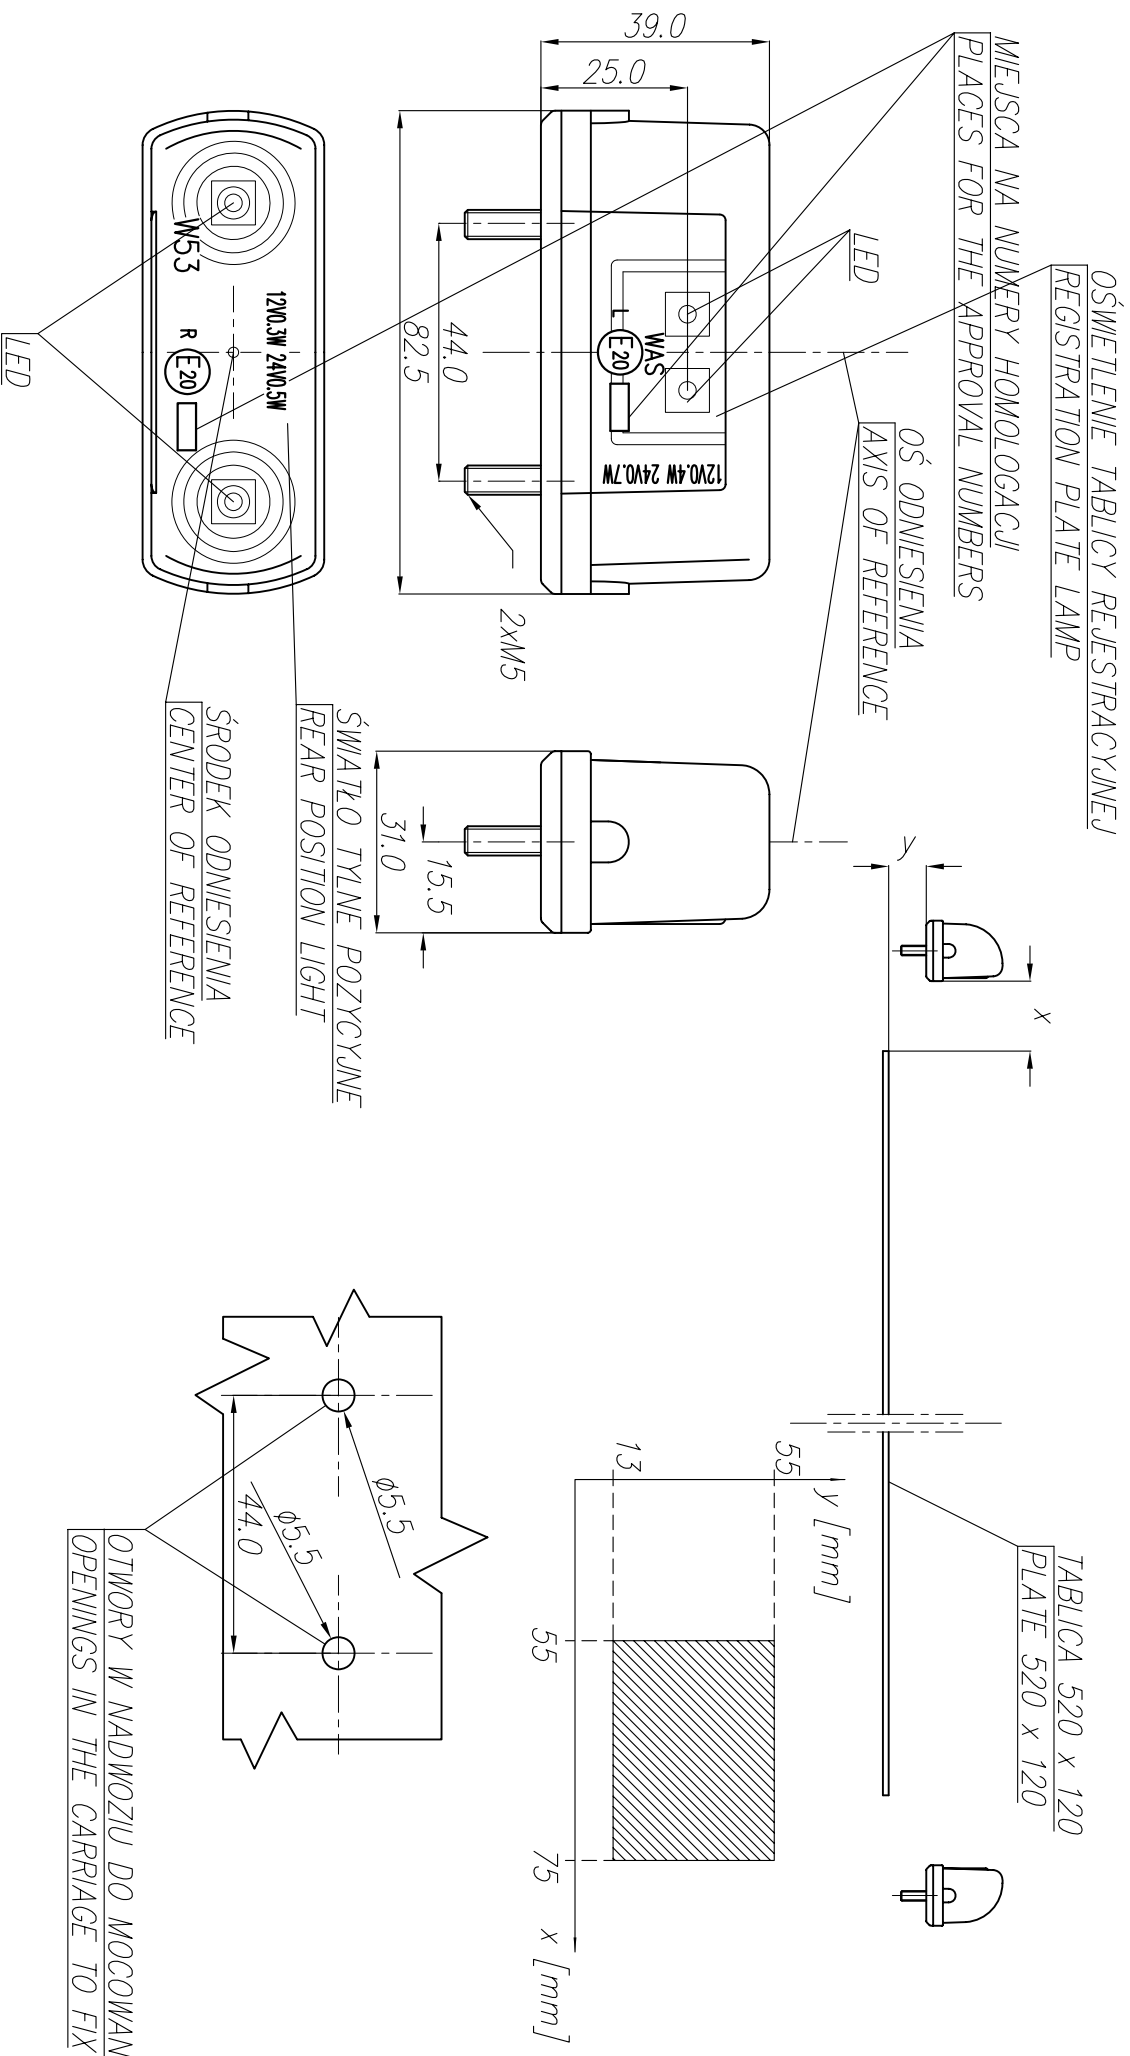

LAMPA TYLNA ZESPOLONA TYPU W 53 REAR LAMP ASSEMBLY TYPE W 53

NINIEJSZY RYSUNEK JEST CZĘŚCIĄ WNIOSKU O HOMOLOGACJĘ
 THIS DRAWING IS A PART OF THE APPLICATION FOR APPROVAL

ŹRÓDŁA ŚWIATŁA: ELEKTROLUMINESCENCYJNE (LED)
 LIGHT SOURCES: ELECTROLUMINESCENT (LED)