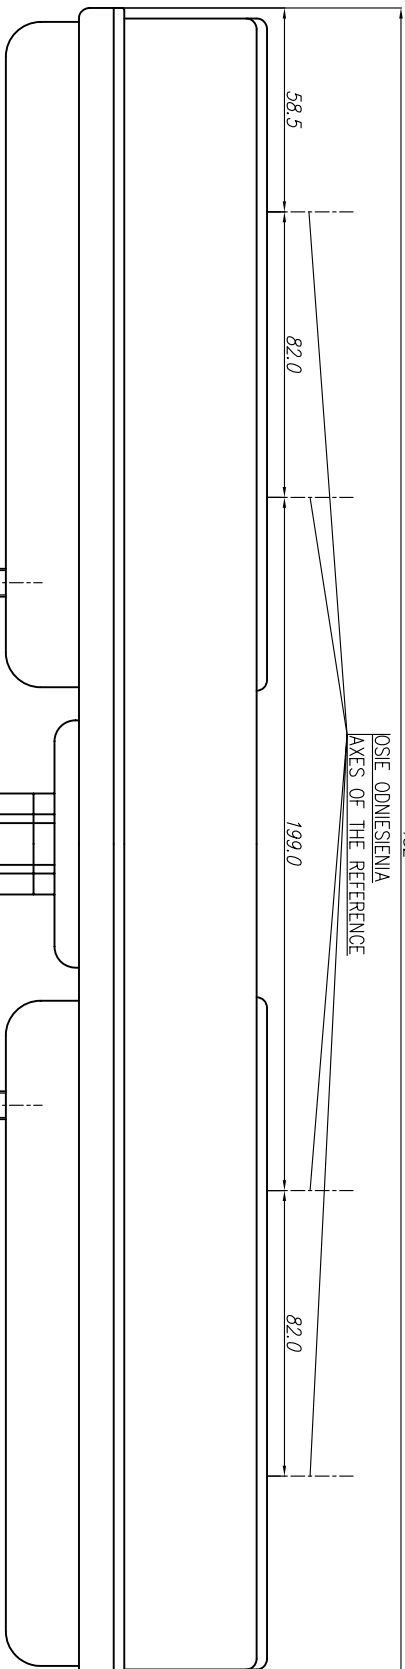

LAMPA TYLNA ZESPOLONA TYPU W39dZL REAR LAMP ASSEMBLY TYPE W39dZL

482

ŚWIATŁO TYLNE KIERUNKU JAZDY
KŁOSZ BARIWY ŻÓŁTEJ SAMOCHODOWEJ
REAR DIRECTION INDICATOR LAMP
LENS COLOUR AMBER

ŚWIATŁO TYLNE POZYCYJNE I HAMOWANIA
KŁOSZ BEZBARWNY
REAR POSITION AND STOP LAMP
COLOURLESS LENS

ŚWIATŁO TYLNE PRZECIWMGŁOWE
KŁOSZ BARIWY CZERWONEJ
REAR FOG LAMP
LENS COLOUR RED

ŚWIATŁO COFANIA
KŁOSZ BEZBARWNY
REVERSING LAMP
COLOURLESS LENS

ŚRODKI ODNIESIENIA
CENTERS OF THE REFERENCE

URZĄDZENIE ODBLASKOWE BARIWY CZERWONEJ
RETROREFLECTING DEVICE LENS COLOUR RED

MIEJSCA NA NUMERY HOMOLOGACJI
PLACES FOR THE APPROVAL NUMBERS

NINIEJSZY RYSUNEK JEST CZĘŚCIĄ WNIOSKU O ROZSZERZENIE HOMOLOGACJI
THIS DRAWING IS A PART OF THE APPLICATION
FOR THE EXTENSION OF APPROVAL

ŹRÓDŁA ŚWIATŁA: 3xP21W
DLA ŚWIATEŁ HAMOWANIA I TYLNEGO POZYCYJNEGO:
ELEKTROLUMINESCENCYJNE
LIGHT SOURCES: 3xP21W
FOR STOP AND REAR POSITION: ELECTROLUMINESCENT