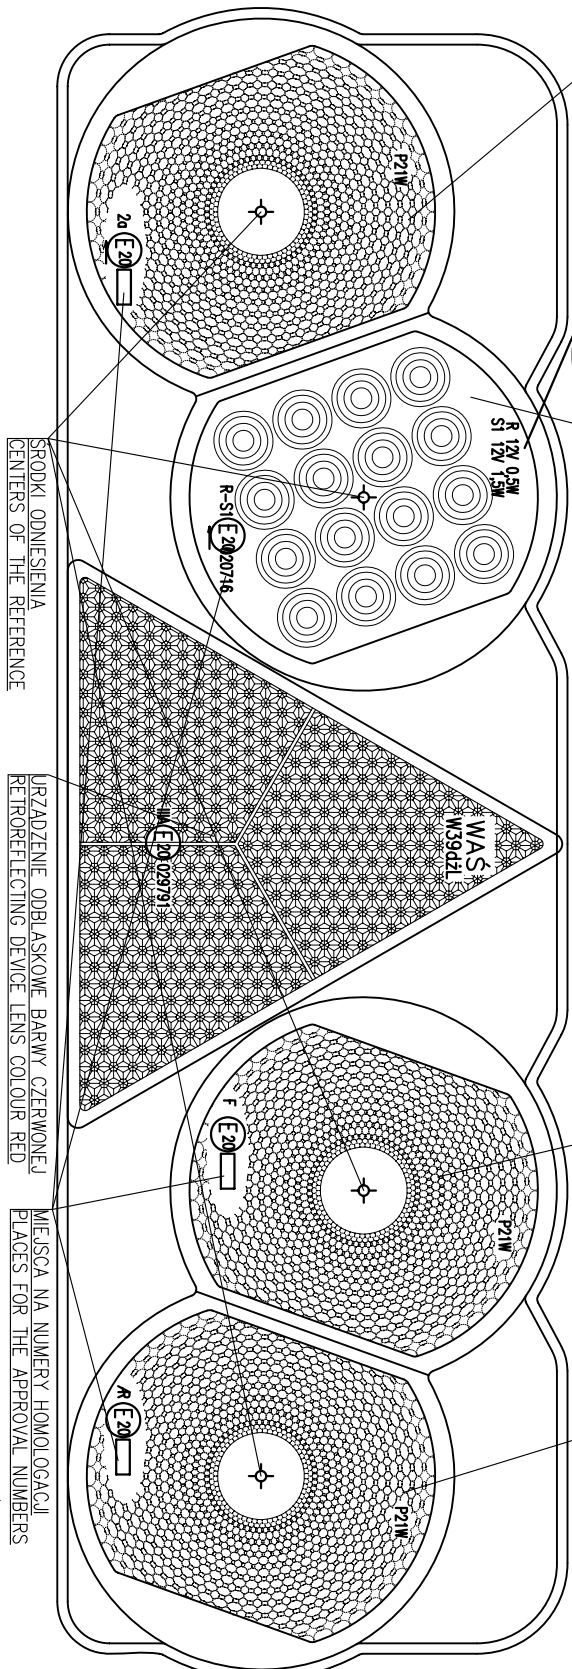

LAMPA TYLNA ZESPOLONA TYPU W39dZL REAR LAMP ASSEMBLY TYPE W39dZL

482

ŚWIATŁO TYLNE KIERUNKU JAZDY
KŁOSZ BARIWY ŻÓŁTEJ SAMOCHODOWEJ
REAR DIRECTION INDICATOR LAMP
LENS COLOUR AMBER

ŚWIATŁO TYLNE POZYCYJNE I HAMOWANIA
KŁOSZ BEZBARWNY
REAR POSITION AND STOP LAMP
COLOURLESS LENS

ŚWIATŁO TYLNE PRZECIWMGŁOWE
KŁOSZ BARIWY CZERWONEJ
REAR FOG LAMP
LENS COLOUR RED

ŚWIATŁO COFANIA
KŁOSZ BEZBARWNY
REVERSING LAMP
COLOURLESS LENS

ŚRODKI ODNIESIENIA
CENTERS OF THE REFERENCE

URZĄDZENIE ODBLASKOWE BARIWY CZERWONEJ
RETROREFLECTING DEVICE LENS COLOUR RED

MIEJSCA NA NUMERY HOMOLOGACJI
PLACES FOR THE APPROVAL NUMBERS

NINIEJSZY RYSUNEK JEST CZĘŚCIĄ WNIOSKU O ROZSZERZENIE HOMOLOGACJI
THIS DRAWING IS A PART OF THE APPLICATION
FOR THE EXTENSION OF APPROVAL

ŹRÓDŁA ŚWIATŁA: 3xP21W
DLA ŚWIATEŁ HAMOWANIA I TYLNEGO POZYCYJNEGO:
ELEKTROLUMINESCENCYJNE
LIGHT SOURCES: 3xP21W
FOR STOP AND REAR POSITION: ELECTROLUMINESCENT