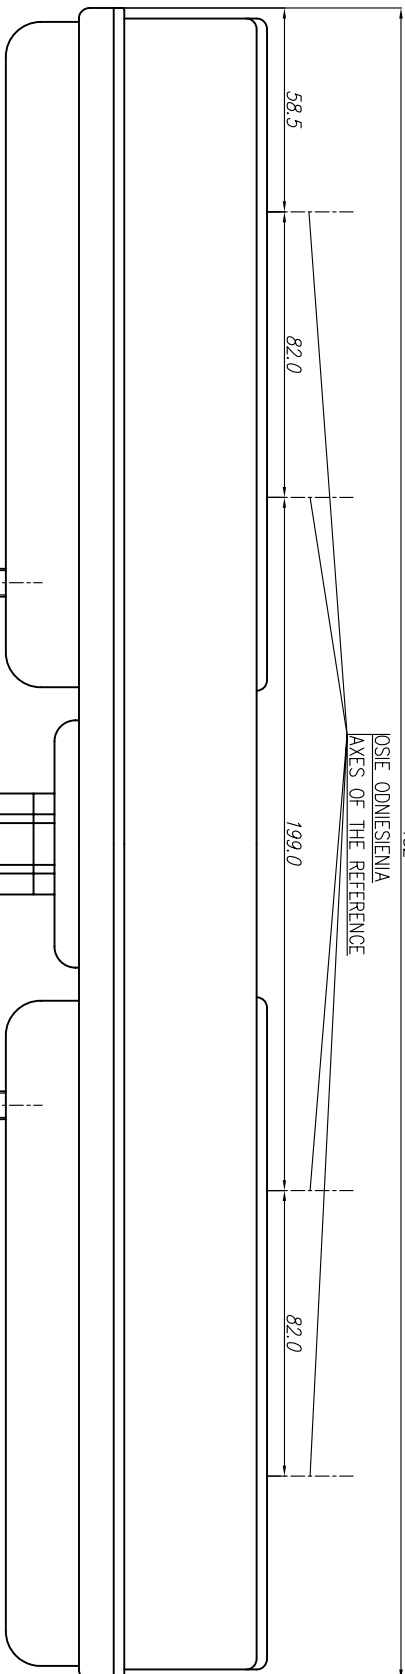

# LAMPA TYLNA ZESPOLONA TYPU W39dZP REAR LAMP ASSEMBLY TYPE W39dZP

482

ŚWIATŁO COFANIA  
KŁOSZ BEZBARWNY  
REVERSING LAMP  
COLOURLESS LENS

ŚWIATŁO TYLNE PRZECIWMÓGOME  
KŁOSZ BARWY CZERWONEJ  
REAR FOG LAMP  
LENS COLOUR RED

ŚWIATŁO TYLNE POZYCYJNE I HAMOWANIA  
KŁOSZ BEZBARWNY  
REAR POSITION AND STOP LAMP  
COLOURLESS LENS

ŚWIATŁO TYLNE KIERUNKU JAZDY  
KŁOSZ BARWY ŻÓLTEJ SAMOCHODOWEJ  
REAR DIRECTION INDICATOR LAMP  
LENS COLOUR AMBER

OSIE ODNIESIENIA  
AXES OF THE REFERENCE

NINIEJSZY RYSUNEK JEST CZĘŚCIĄ WNIOSKU O ROZSZERZENIE HOMOLOGACJI  
THIS DRAWING IS A PART OF THE APPLICATION  
FOR THE EXTENSION OF APPROVAL

ŹRÓDŁA ŚWIATŁA: 3xP21W  
DLA ŚWIATEL HAMOWANIA I TYLNEGO POZYCYJNEGO:  
ELEKTROLUMINESCENCYJNE  
LIGHT SOURCES: 3xP21W  
FOR STOP AND REAR POSITION: ELECTROLUMINESCENT