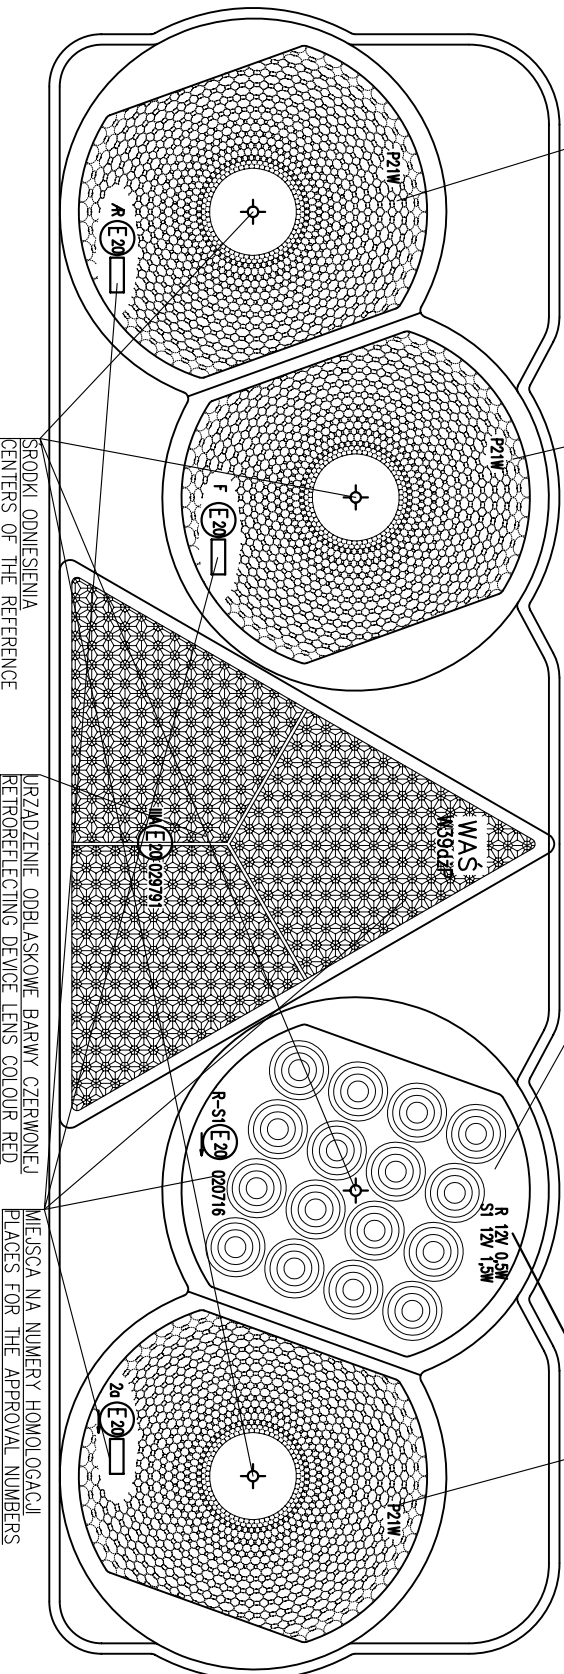

# LAMPA TYLNA ZESPOLONA TYPU W39dZP REAR LAMP ASSEMBLY TYPE W39dZP

482

ŚWIATŁO COFANIA  
KŁOSZ BEZBARWNY  
REVERSING LAMP  
COLOURLESS LENS

ŚWIATŁO TYLNE PRZECIWMÓGOME  
KŁOSZ BARWY CZERWONEJ  
REAR FOG LAMP  
LENS COLOUR RED

ŚWIATŁO TYLNE POZYCYJNE I HAMOWANIA  
KŁOSZ BEZBARWNY  
REAR POSITION AND STOP LAMP  
COLOURLESS LENS

ŚWIATŁO TYLNE KIERUNKU JAZDY  
KŁOSZ BARWY ŻÓLTEJ SAMOCHODOWEJ  
REAR DIRECTION INDICATOR LAMP  
LENS COLOUR AMBER

OSIE ODNIESIENIA  
AXES OF THE REFERENCE

NINIEJSZY RYSUNEK JEST CZĘŚCIĄ WNIOSKU O ROZSZERZENIE HOMOLOGACJI  
THIS DRAWING IS A PART OF THE APPLICATION  
FOR THE EXTENSION OF APPROVAL

ŹRÓDŁA ŚWIATŁA: 3xP21W  
DLA ŚWIATEL HAMOWANIA I TYLNEGO POZYCYJNEGO:  
ELEKTROLUMINESCENCYJNE  
LIGHT SOURCES: 3xP21W  
FOR STOP AND REAR POSITION: ELECTROLUMINESCENT