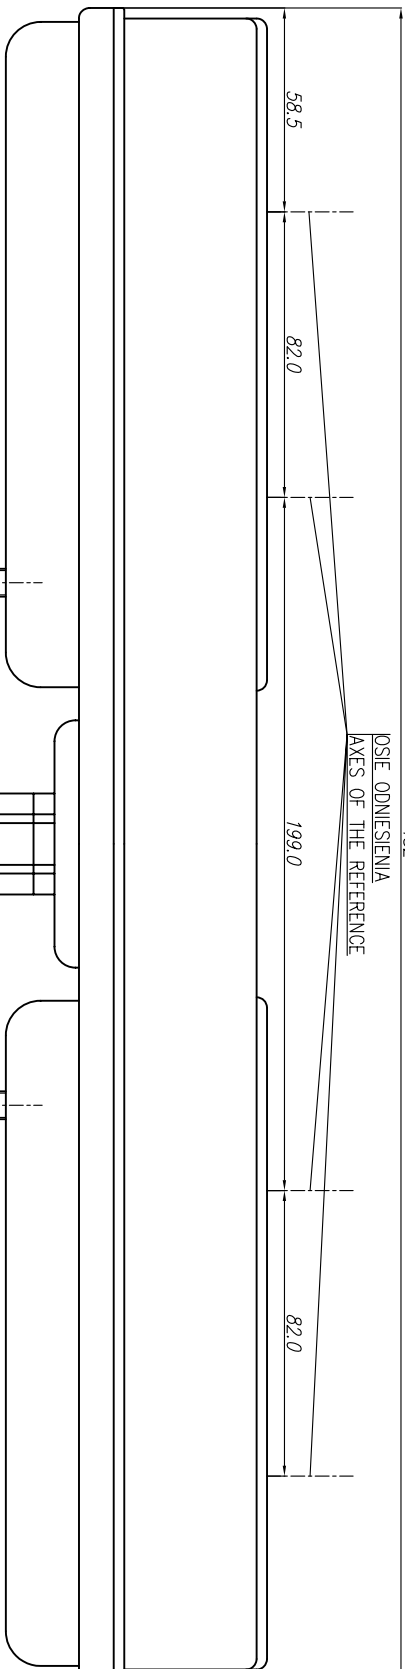

LAMPA TYLNA ZESPOLONA TYPU W39dZP REAR LAMP ASSEMBLY TYPE W39dZP

482

ŚWIATŁO COFANIA
KIOSZ BEZBARWNY
REVERSING LAMP
COLOURLESS LENS

ŚWIATŁO TYLNE PRZECIWMÓWNE
KIOSZ BARWY CZERWONEJ
REAR FOG LAMP
LENS COLOUR RED

ŚWIATŁO TYLNE POZYCYJNE I HAMOWANIA
KIOSZ BEZBARWNY
REAR POSITION AND STOP LAMP
COLOURLESS LENS

ŚWIATŁO TYLNE KIERUNKU JAZDY
KIOSZ BARWY ŻÓLTEJ SAMOCHODOWEJ
REAR DIRECTION INDICATOR LAMP
LENS COLOUR AMBER

OSIE ODNIESIENIA
AXES OF THE REFERENCE

NINIEJSZY RYSUNEK JEST CZĘŚCIĄ WNIOSKU O ROZSZERZENIE HOMOLOGACJI
THIS DRAWING IS A PART OF THE APPLICATION
FOR THE EXTENSION OF APPROVAL

ŹRÓDŁA ŚWIATŁA: 3xP21W
DLA ŚWIATEL HAMOWANIA I TYLNEGO POZYCYJNEGO:
ELEKTROLUMINESCENCYJNE
LIGHT SOURCES: 3xP21W
FOR STOP AND REAR POSITION: ELECTROLUMINESCENT