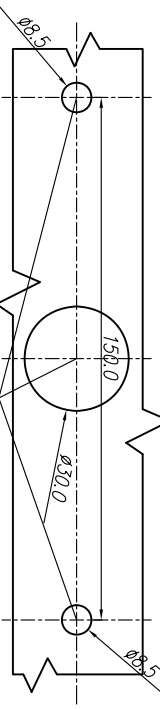

# LAMPA TYLNA ZESPOLONA TYPU W39dZP REAR LAMP ASSEMBLY TYPE W39dZP

482

ŚWIATŁO COFANIA  
KŁOSZ BEZBARWNY  
REVERSING LAMP  
COLOURLESS LENS

ŚWIATŁO TYLNE PRZECIWMÓGOME  
KŁOSZ BARWY CZERWONEJ  
REAR FOG LAMP  
LENS COLOUR RED

ŚWIATŁO TYLNE POZYCYJNE I HAMOWANIA  
KŁOSZ BEZBARWNY  
REAR POSITION AND STOP LAMP  
COLOURLESS LENS

ŚWIATŁO TYLNE KIERUNKU JAZDY  
KŁOSZ BARWY ŻÓLTEJ SAMOCHODOWEJ  
REAR DIRECTION INDICATOR LAMP  
LENS COLOUR AMBER

OSIE ODNIESIENIA  
AXES OF THE REFERENCE

NINIEJSZY RYSUNEK JEST CZĘŚCIĄ WNIOSKU O ROZSZERZENIE HOMOLOGACJI  
THIS DRAWING IS A PART OF THE APPLICATION  
FOR THE EXTENSION OF APPROVAL

ŹRÓDŁA ŚWIATŁA: 3xP21W  
DLA ŚWIATEL HAMOWANIA I TYLNEGO POZYCYJNEGO:  
ELEKTROLUMINESCENCYJNE  
LIGHT SOURCES: 3xP21W  
FOR STOP AND REAR POSITION: ELECTROLUMINESCENT