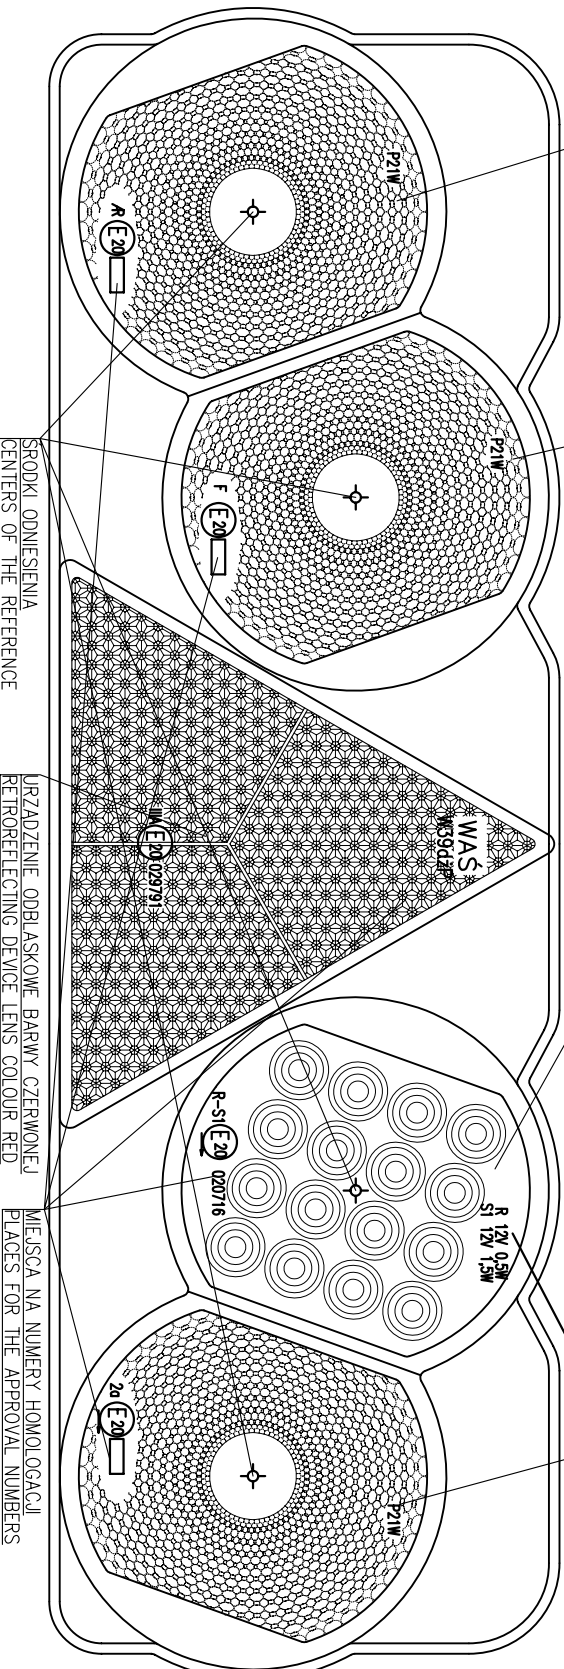

LAMPA TYLNA ZESPOLONA TYPU W39dZP REAR LAMP ASSEMBLY TYPE W39dZP

482

ŚWIATŁO COFANIA
KIOSZ BEZBARWNY
REVERSING LAMP
COLOURLESS LENS

ŚWIATŁO TYLNE PRZECIWMÓWNE
KIOSZ BARWY CZERWONEJ
REAR FOG LAMP
LENS COLOUR RED

ŚWIATŁO TYLNE POZYCYJNE I HAMOWANIA
KIOSZ BEZBARWNY
REAR POSITION AND STOP LAMP
COLOURLESS LENS

ŚWIATŁO TYLNE KIERUNKU JAZDY
KIOSZ BARWY ŻÓLTEJ SAMOCHODOWEJ
REAR DIRECTION INDICATOR LAMP
LENS COLOUR AMBER

OSIE ODNIESIENIA
AXES OF THE REFERENCE

NINIEJSZY RYSUNEK JEST CZĘŚCIĄ WNIOSKU O ROZSZERZENIE HOMOLOGACJI
THIS DRAWING IS A PART OF THE APPLICATION
FOR THE EXTENSION OF APPROVAL

ŹRÓDŁA ŚWIATŁA: 3xP21W
DLA ŚWIATEL HAMOWANIA I TYLNEGO POZYCYJNEGO:
ELEKTROLUMINESCENCYJNE
LIGHT SOURCES: 3xP21W
FOR STOP AND REAR POSITION: ELECTROLUMINESCENT