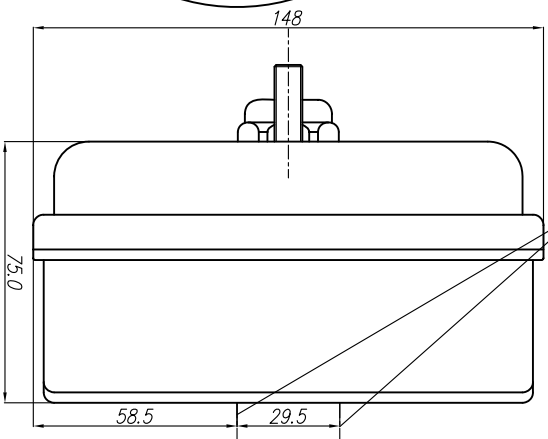

NINIEJSZY RYSUNEK JEST CZĘŚCIĄ WNIOSKU O ROZSZERZENIE HOMOLOGACJI
THIS DRAWING IS A PART OF THE APPLICATION
FOR THE EXTENSION OF APPROVAL

ŹRÓDŁA ŚWIATŁA: 3xP21W
DLA ŚWIATEL HAMOWANIA I TYLNEGO POZYCYJNEGO:
ELEKTROLUMINESCENCYJNE
LIGHT SOURCES: 3xP21W
FOR STOP AND REAR POSITION: ELECTROLUMINESCENT