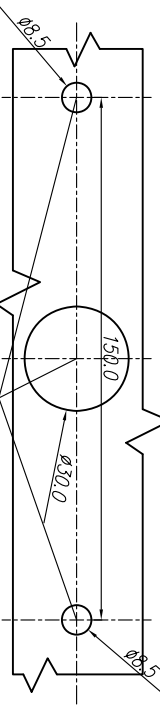

LAMPA TYLNA ZESPOLONA TYPU W39dZP REAR LAMP ASSEMBLY TYPE W39dZP

482

ŚWIATŁO COFANIA
KIOSZ BEZBARWNY
REVERSING LAMP
COLOURLESS LENS

ŚWIATŁO TYLNE PRZECIWMÓWNE
KIOSZ BARWY CZERWONEJ
REAR FOG LAMP
LENS COLOUR RED

ŚWIATŁO TYLNE POZYCYJNE I HAMOWANIA
KIOSZ BEZBARWNY
REAR POSITION AND STOP LAMP
COLOURLESS LENS

ŚWIATŁO TYLNE KIERUNKU JAZDY
KIOSZ BARWY ŻÓLTEJ SAMOCHODOWEJ
REAR DIRECTION INDICATOR LAMP
LENS COLOUR AMBER

OSIE ODNIESIENIA
AXES OF THE REFERENCE

NINIEJSZY RYSUNEK JEST CZĘŚCIĄ WNIOSKU O ROZSZERZENIE HOMOLOGACJI
THIS DRAWING IS A PART OF THE APPLICATION
FOR THE EXTENSION OF APPROVAL

ŹRÓDŁA ŚWIATŁA: 3xP21W
DLA ŚWIATEL HAMOWANIA I TYLNEGO POZYCYJNEGO:
ELEKTROLUMINESCENCYJNE
LIGHT SOURCES: 3xP21W
FOR STOP AND REAR POSITION: ELECTROLUMINESCENT