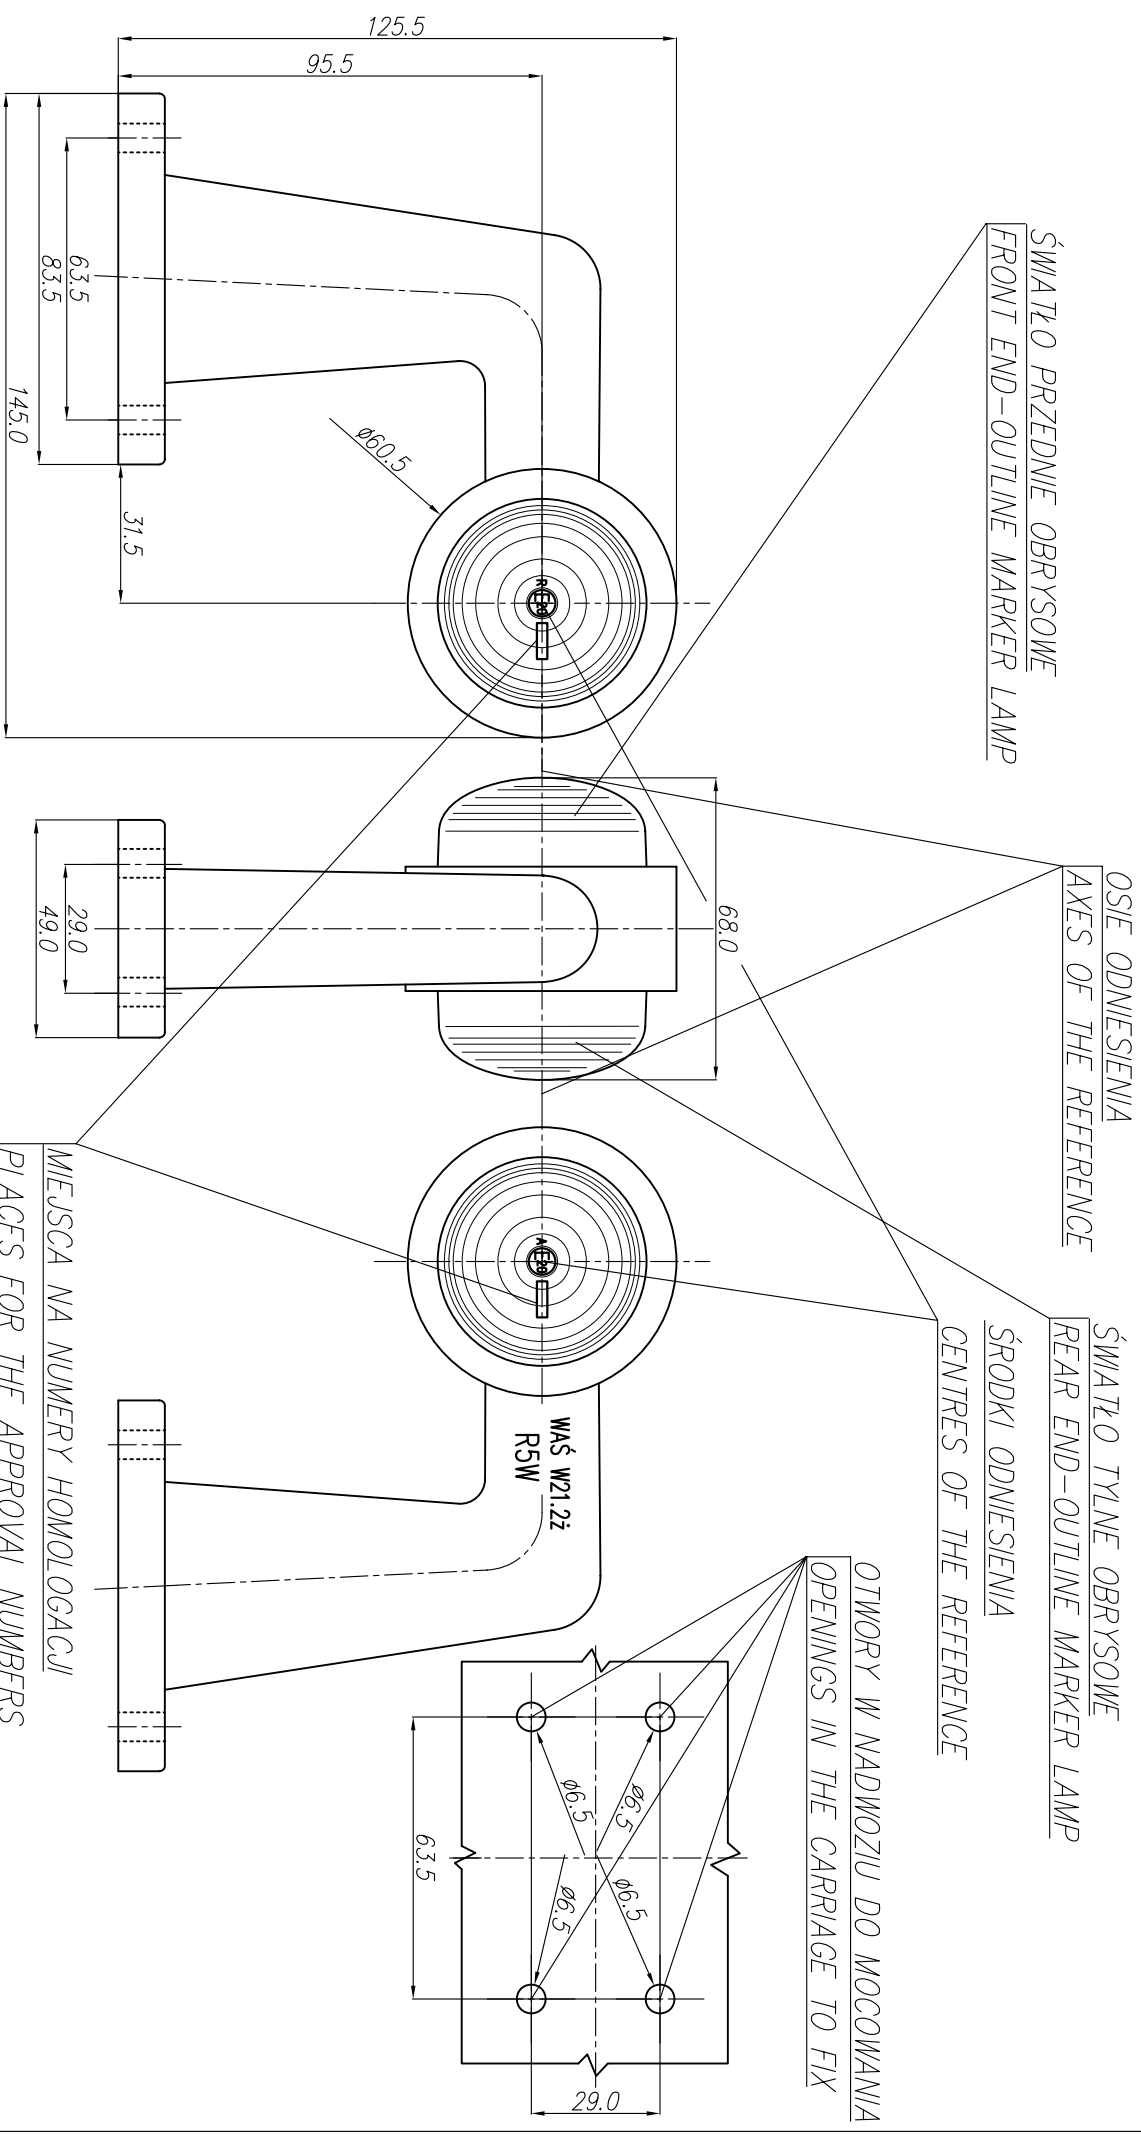

LAMPA ZESPOLONA PRZEDNIO-TYLNA OBRYSOWA TYPU W21.2?

FRONT-REAR END-OUTLINE LAMP ASSEMBLY TYPE W21.2?

NINIJSZY RYSUNEK JEST CZĘŚCIĄ WNIOSKU O HOMOLOGACJĘ
THIS DRAWING IS A PART OF THE APPLICATION FOR THE TYPE APPROVAL

ŹRÓDŁO ŚWIATŁA: R5W
LIGHT SOURCE:

GODZIKOWICE, 22.12.2008