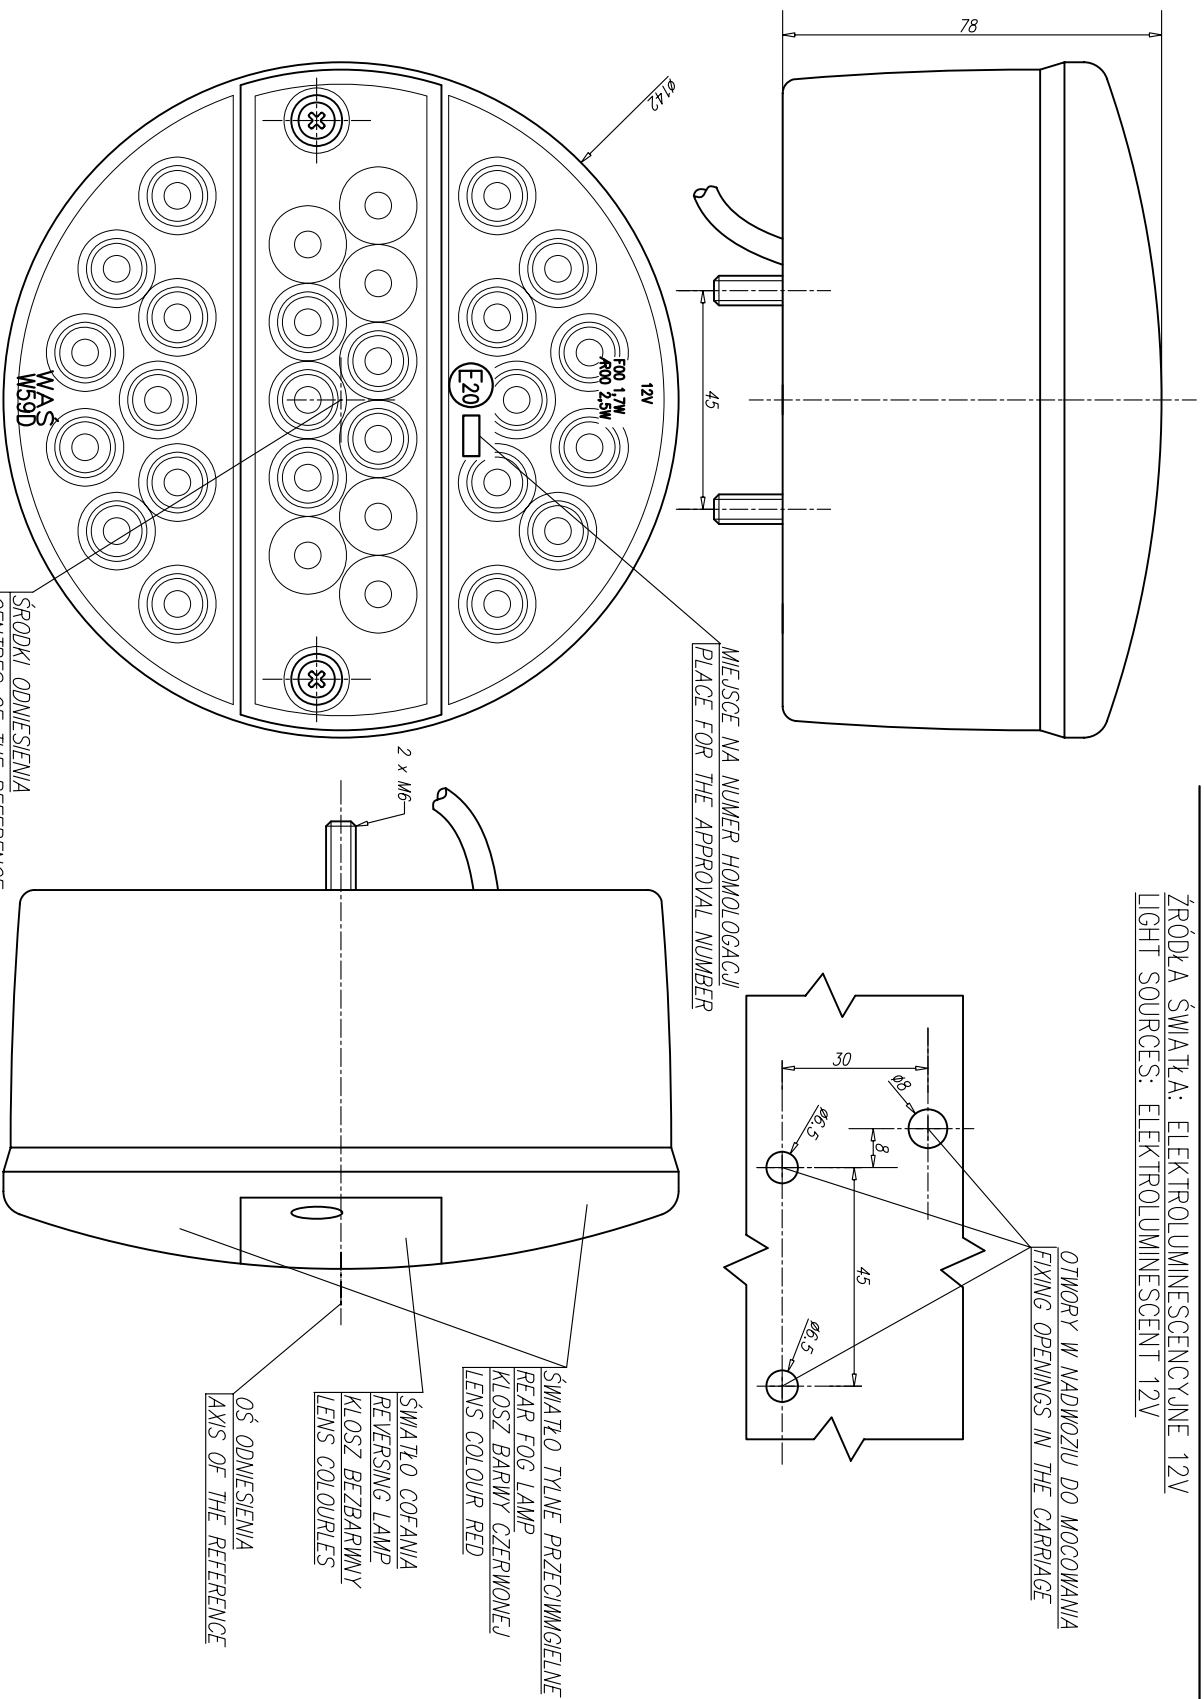

# LAMPA TYLNA ZESPOLONA TYPU W59D

## REAR LAMP ASSEMBLY TYPE W59D

ŹRÓDŁA ŚWIATŁA: ELEKTROLUMINESCENCYJNE 12V  
 LIGHT SOURCES: ELEKTROLUMINESCENT 12V

NINIEJSZY RYSUNEK JEST CZĘŚCIĄ WNIOSKU O HOMOLOGACJĘ  
 THIS DRAWING IS A PART OF THE APPLICATION FOR APPROVAL