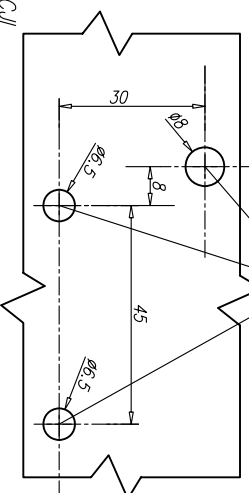

LAMPA TYLNA ZESPOLONA TYPU W59D

REAR LAMP ASSEMBLY TYPE W59D

ŹRÓDŁA ŚWIATŁA: ELEKTROLUMINESCENCYJNE 12V
 LIGHT SOURCES: ELEKTROLUMINESCENT 12V

MIEJSCE NA NUMER HOMOLOGACJI
 PLACE FOR THE APPROVAL NUMBER

OTWORY W NADWOZIU DO MOCOWANIA
 FIXING OPENINGS IN THE CARRIAGE

NINIEJSZY RYSUNEK JEST CZĘŚCIĄ WNIOSKU O HOMOLOGACJĘ
 THIS DRAWING IS A PART OF THE APPLICATION FOR APPROVAL