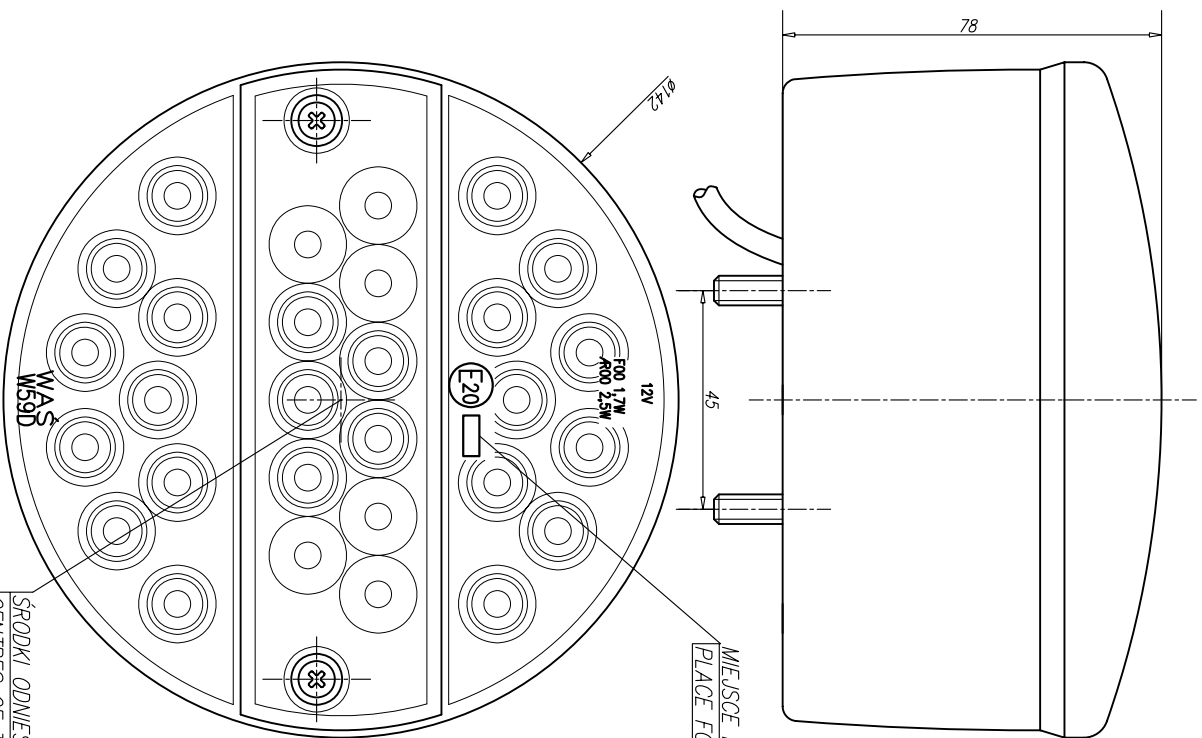

LAMPA TYLNA ZESPOLONA TYPU W59D

REAR LAMP ASSEMBLY TYPE W59D

ŹRÓDŁA ŚWIATŁA: ELEKTROLUMINESCENCYJNE 12V
 LIGHT SOURCES: ELEKTROLUMINESCENT 12V

MIEJSCE NA NUMER HOMOLOGACJI
 PLACE FOR THE APPROVAL NUMBER

OTWORY W NADWOZIU DO MOCOWANIA
 FIXING OPENINGS IN THE CARRIAGE

ŚRODKI ODNIESIENIA
 CENTRES OF THE REFERENCE

ŚWIATŁO TYLNE PRZECIWMGIELNE
 REAR FOG LAMP
 KŁOSZ BARIWY CZERWONEJ
 LENS COLOUR RED

ŚWIATŁO COFANIA
 REVERSING LAMP
 KŁOSZ BEZBARWNY
 LENS COLOURLESS

OŚ ODNIESIENIA
 AXIS OF THE REFERENCE

NINIEJSZY RYSUNEK JEST CZĘŚCIĄ WNIOSKU O HOMOLOGACJĘ
 THIS DRAWING IS A PART OF THE APPLICATION FOR APPROVAL