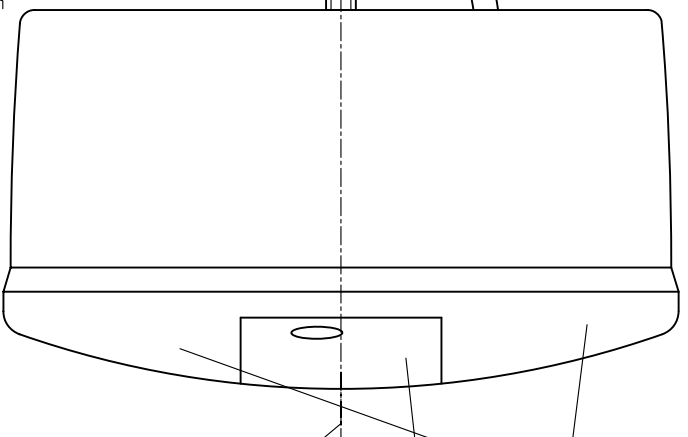

ŚWIATŁO TYLNE PRZECIWMGIELNE
REAR FOG LAMP
KŁOSZ BARIWY CZERWONEJ
LENS COLOUR RED

ŚWIATŁO COFANIA
REVERSING LAMP
KŁOSZ BEZBARWNY
LENS COLOURLESS

OŚ ODNIESIENIA
AXIS OF THE REFERENCE

NINIEJSZY RYSUNEK JEST CZĘŚCIĄ WNIOSKU O HOMOLOGACJĘ
THIS DRAWING IS A PART OF THE APPLICATION FOR APPROVAL