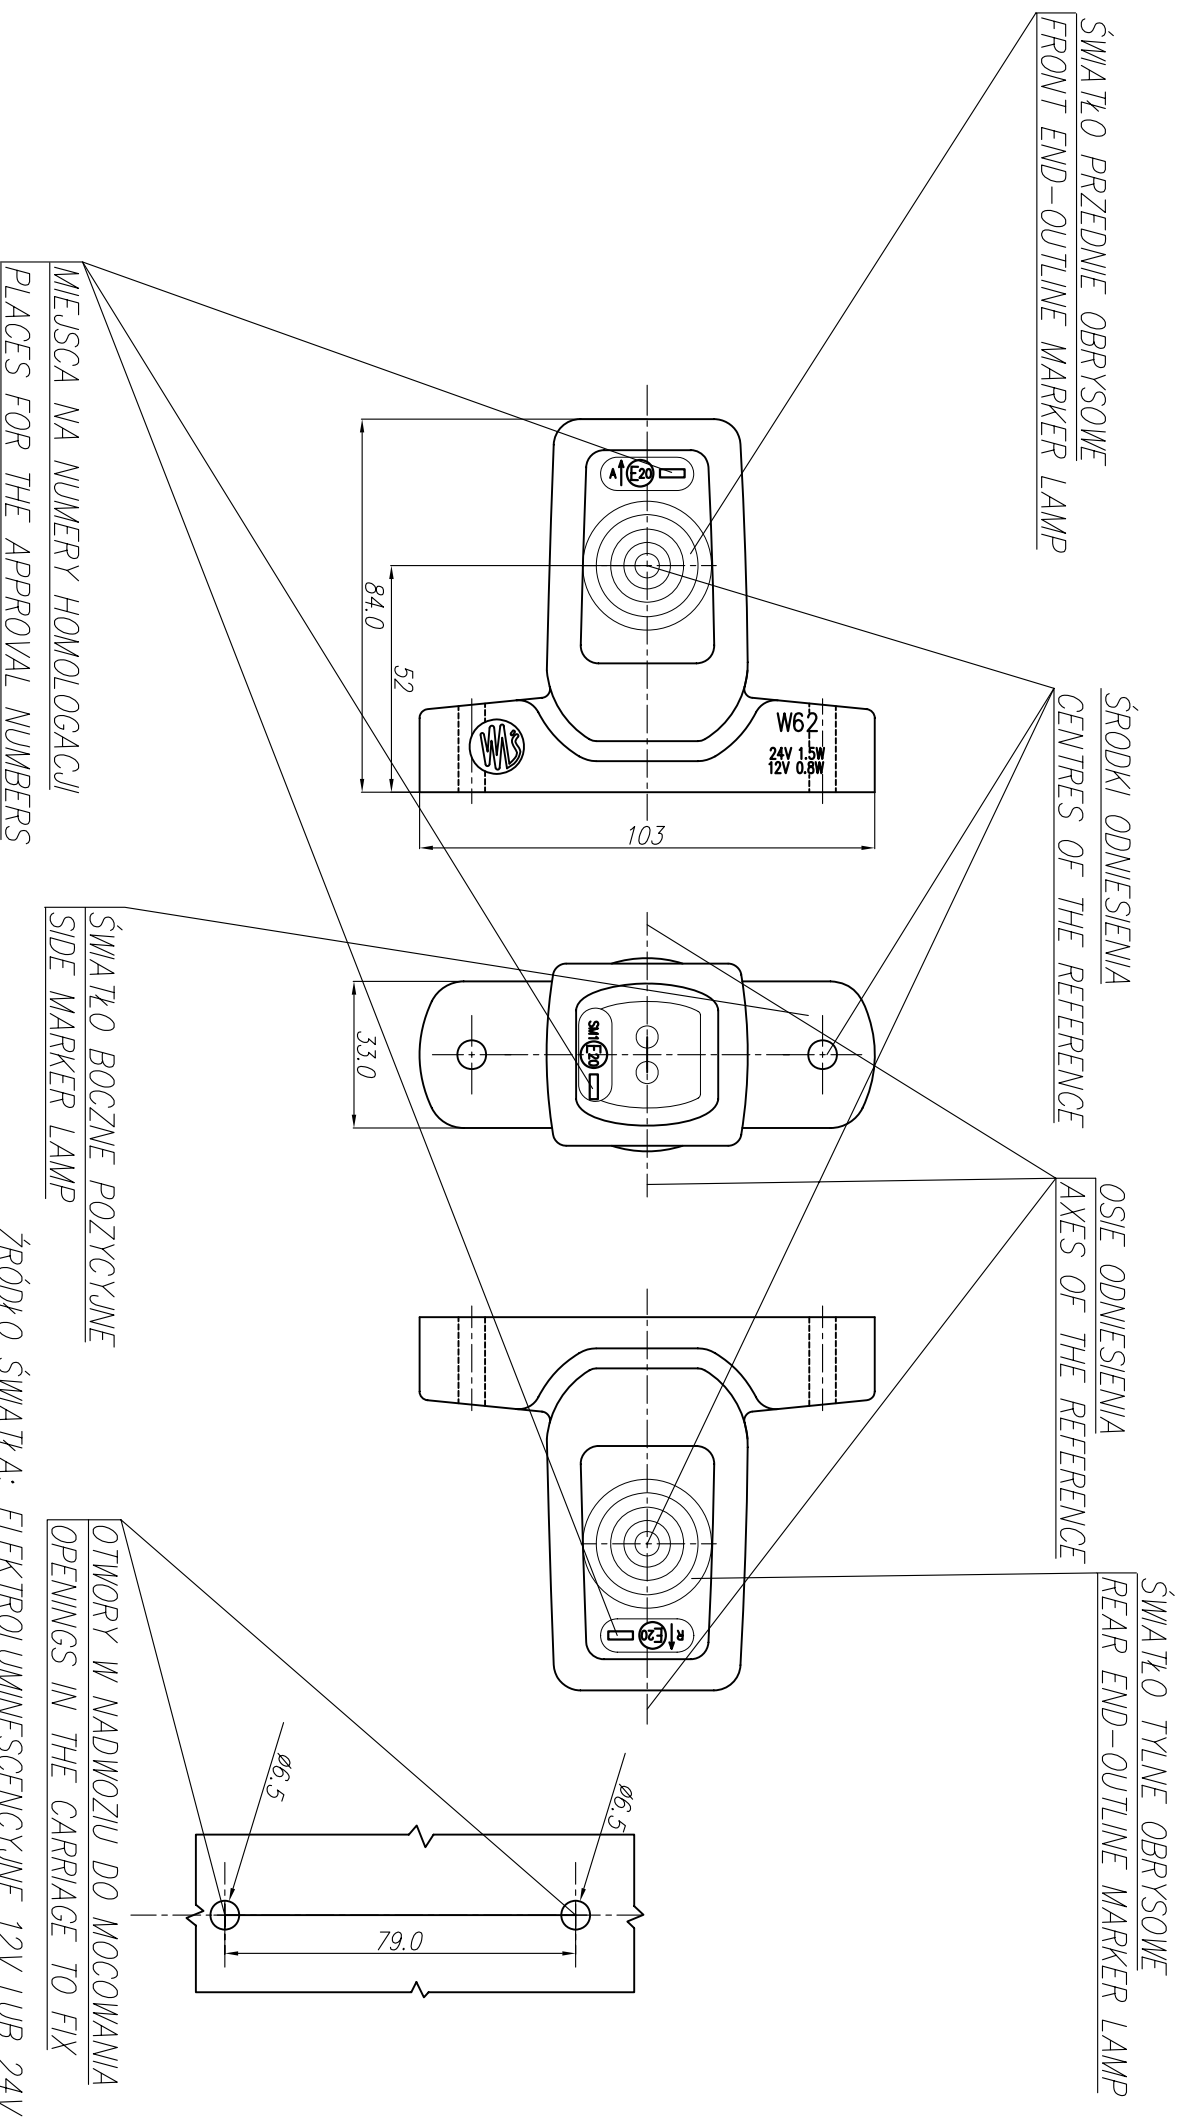

# LAMPA ZESPOLONA OBRYSWA PRZEDNIO-TYLNA I POZYCYJNA BOCZNA TYPU W62

## FRONT-REAR END-OUTLINE AND SIDE MARKER LAMP ASSEMBLY TYPE W62

NINIEJSZY RYSUNEK JEST CZĘŚCIĄ WNIOSKU O ROZSZERZENIE HOMOLOGACJI

THIS DRAWING IS A PART OF THE APPLICATION FOR THE EXTENSION OF APPROVAL