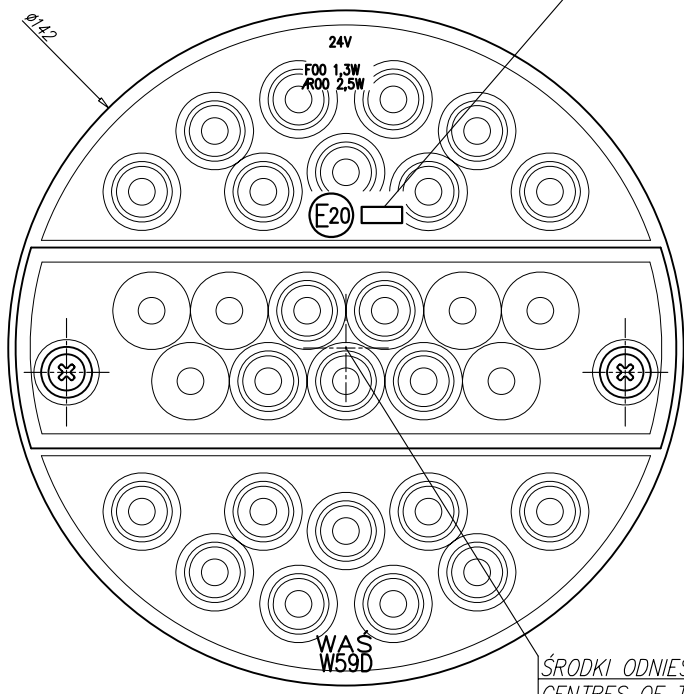

# LAMPA TYLNA ZESPOLONA TYPU W59D

## REAR LAMP ASSEMBLY TYPE W59D

ŹRÓDŁA ŚWIATŁA: ELEKTROLUMINESCENCYJNE 24V  
 LIGHT SOURCES: ELEKTROLUMINESCENT 24V

MIEJSCE NA NUMER HOMOLOGACJI  
 PLACE FOR THE APPROVAL NUMBER

NINIEJSZY RYSUNEK JEST CZĘŚCIĄ WNIOSKU O ROZSZERZENIE HOMOLOGACJI  
THIS DRAWING IS A PART OF THE APPLICATION FOR EXTENSION OF APPROVAL