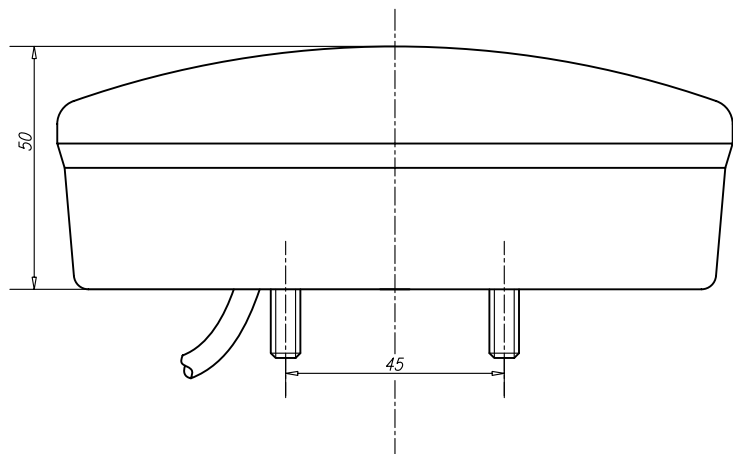

# LAMPA TYLNA ZESPOLONA TYPU W59D

## REAR LAMP ASSEMBLY TYPE W59D

ŹRÓDŁA ŚWIATŁA: ELEKTROLUMINESCENCYJNE 24V  
 LIGHT SOURCES: ELEKTROLUMINESCENT 24V

MIEJSCE NA NUMER HOMOLOGACJI  
 PLACE FOR THE APPROVAL NUMBER

NINIEJSZY RYSUNEK JEST CZĘŚCIĄ WNIOSKU O ROZSZERZENIE HOMOLOGACJI  
THIS DRAWING IS A PART OF THE APPLICATION FOR EXTENSION OF APPROVAL