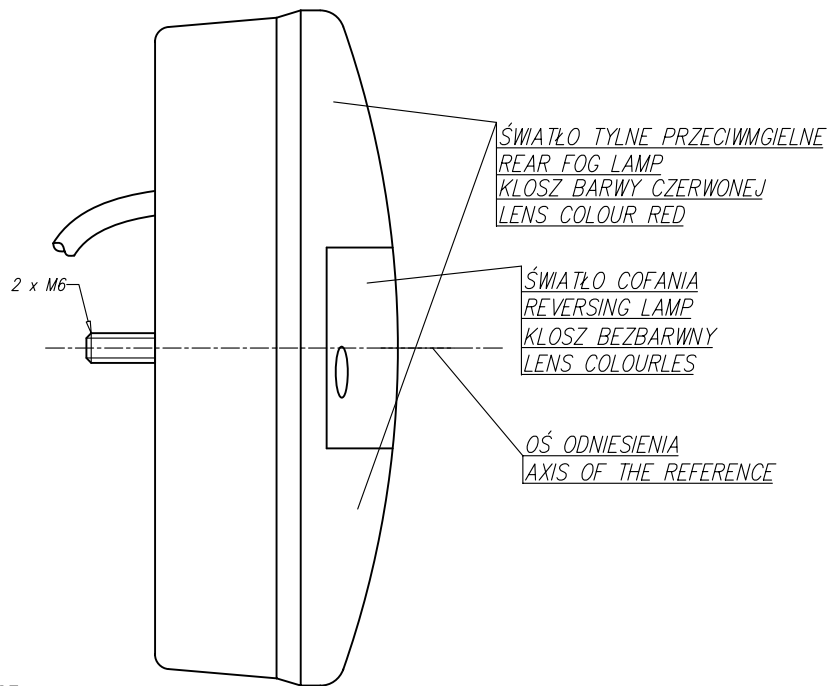

# LAMPA TYLNA ZESPOLONA TYPU W59D

## REAR LAMP ASSEMBLY TYPE W59D

ŹRÓDŁA ŚWIATŁA: ELEKTROLUMINESCENCYJNE 24V  
 LIGHT SOURCES: ELEKTROLUMINESCENT 24V

MIEJSCE NA NUMER HOMOLOGACJI  
 PLACE FOR THE APPROVAL NUMBER

NINIEJSZY RYSUNEK JEST CZĘŚCIĄ WNIOSKU O ROZSZERZENIE HOMOLOGACJI  
THIS DRAWING IS A PART OF THE APPLICATION FOR EXTENSION OF APPROVAL