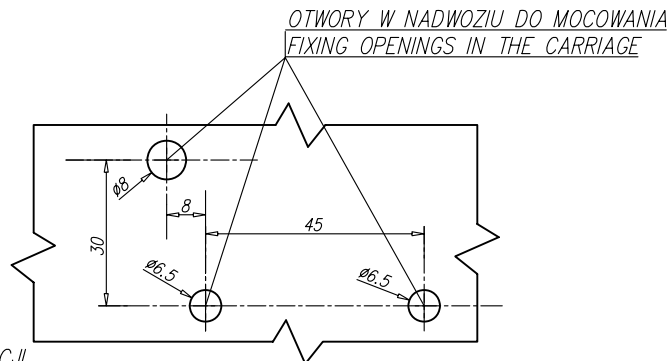

## REAR LAMP ASSEMBLY TYPE W59D

ŹRÓDŁA ŚWIATŁA: ELEKTROLUMINESCENCYJNE 24V  
 LIGHT SOURCES: ELEKTROLUMINESCENT 24V

MIEJSCE NA NUMER HOMOLOGACJI  
 PLACE FOR THE APPROVAL NUMBER

NINIEJSZY RYSUNEK JEST CZĘŚCIĄ WNIOSKU O ROZSZERZENIE HOMOLOGACJI  
THIS DRAWING IS A PART OF THE APPLICATION FOR EXTENSION OF APPROVAL