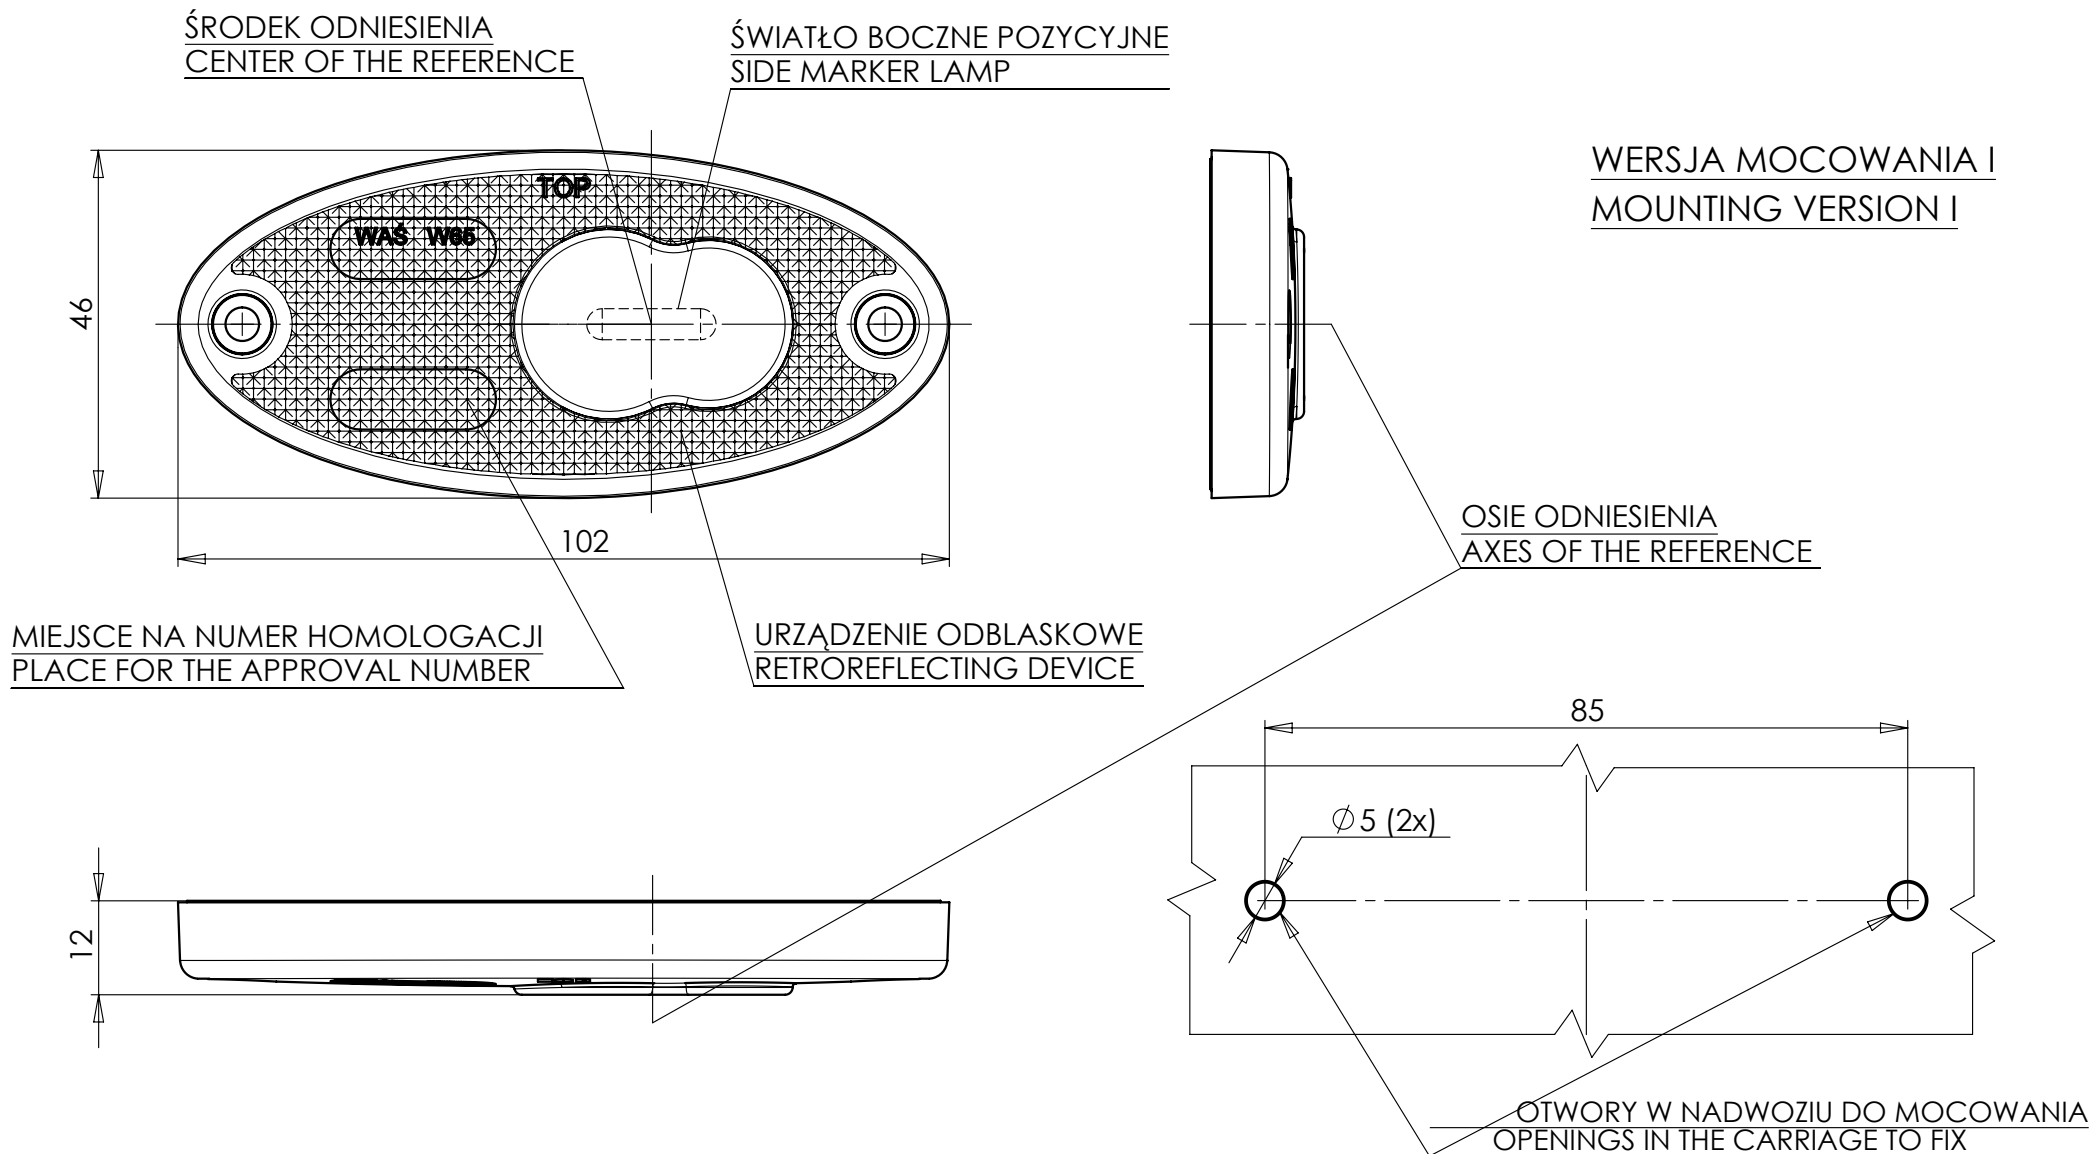

LAMPA ZESPOLONA BOCZNA POZYCYJNA TYPU W65
SIDE MARKER LAMP ASSEMBLY TYPE W65

NINIEJSZY RYSUNEK JEST CZĘŚCIĄ WNIOSKU O HOMOLOGACJĘ
THIS DRAWING IS A PART OF THE APPLICATION FOR APPROVAL

ŹRÓDŁA ŚWIATŁA: ELEKTROLUMINESCENCYJNE 12V, 24V
LIGHT SOURCE: ELECTROLUMINESCENT 12V, 24V
GODZIKOWICE 01.02.2010