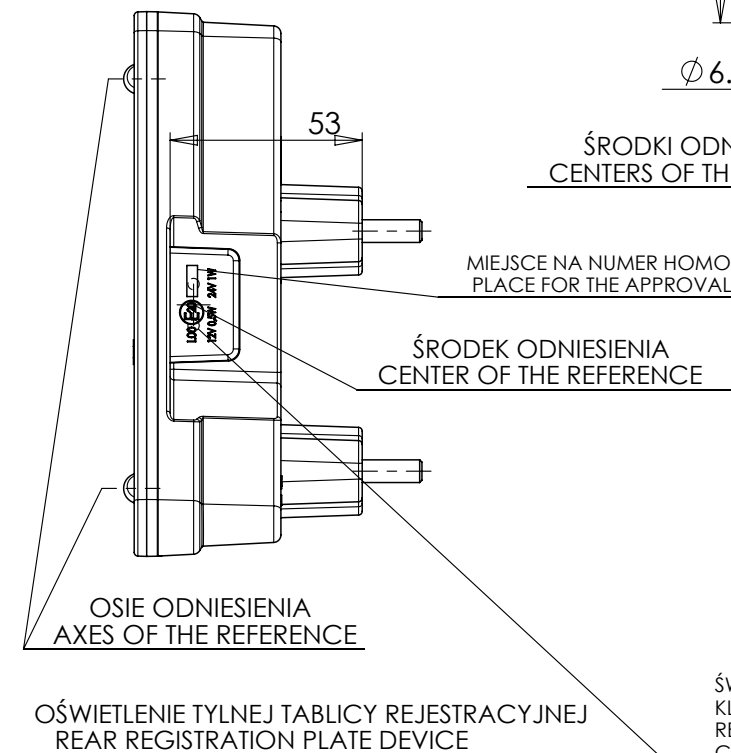

LAMPA ZESPOLONA TYLNA TYPU W68L REAR ASSEMBLY LAMP TYPE W68L

WERSJA MOCOWANIA 1
MOUNTING VERSION 1

WERSJA MOCOWANIA 2
MOUNTING VERSION 2

NINIEJSZY RYSUNEK JEST CZĘŚCIĄ WNIOSKU HOMOLOGACJI
THIS DRAWING IS A PART OF THE APPLICATION FOR APPROVAL

ŹRÓDŁA ŚWIATŁA: ELEKTROLUMINESCENCYJNE 12V, 24V
LIGHT SOURCE: ELECTROLUMINESCENT 12V, 24V
GODZIKOWICE 24.10.2010