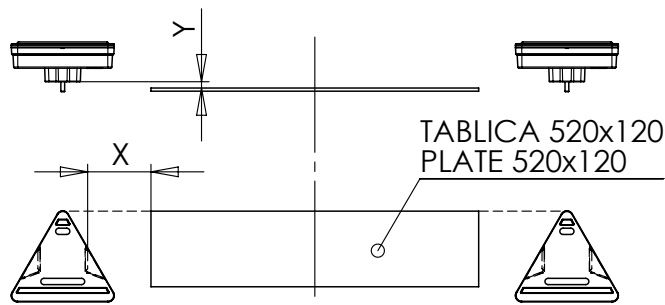

LAMPA ZESPOLONA TYLNA TYPU W68L REAR ASSEMBLY LAMP TYPE W68L

WERSJA MOCOWANIA 1
MOUNTING VERSION 1

WERSJA MOCOWANIA 2
MOUNTING VERSION 2

NINIEJSZY RYSUNEK JEST CZĘŚCIĄ WNIOSKU HOMOLOGACJI
THIS DRAWING IS A PART OF THE APPLICATION FOR APPROVAL