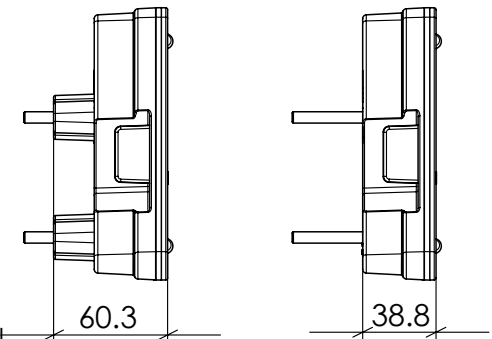

LAMPA ZESPOLONA TYLNA TYPU W68L REAR ASSEMBLY LAMP TYPE W68L

WERSJA MOCOWANIA 1
MOUNTING VERSION 1

WERSJA MOCOWANIA 2
MOUNTING VERSION 2

NINIEJSZY RYSUNEK JEST CZĘŚCIĄ WNIOSKU HOMOLOGACJI
THIS DRAWING IS A PART OF THE APPLICATION FOR APPROVAL