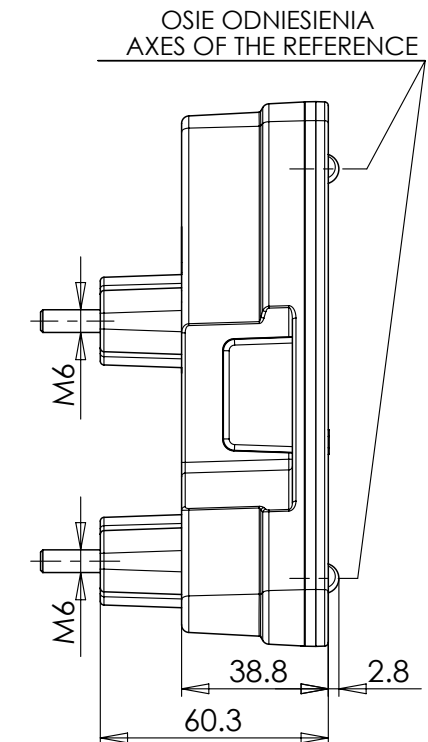

LAMPA ZESPOLONA TYLNA TYPU W68L REAR ASSEMBLY LAMP TYPE W68L

WERSJA MOCOWANIA 1
MOUNTING VERSION 1

WERSJA MOCOWANIA 2
MOUNTING VERSION 2

NINIEJSZY RYSUNEK JEST CZĘŚCIĄ WNIOSKU HOMOLOGACJI
THIS DRAWING IS A PART OF THE APPLICATION FOR APPROVAL

ŹRÓDŁA ŚWIATŁA: ELEKTROLUMINESCENCYJNE 12V, 24V
LIGHT SOURCE: ELECTROLUMINESCENT 12V, 24V
GODZIKOWICE 24.10.2010