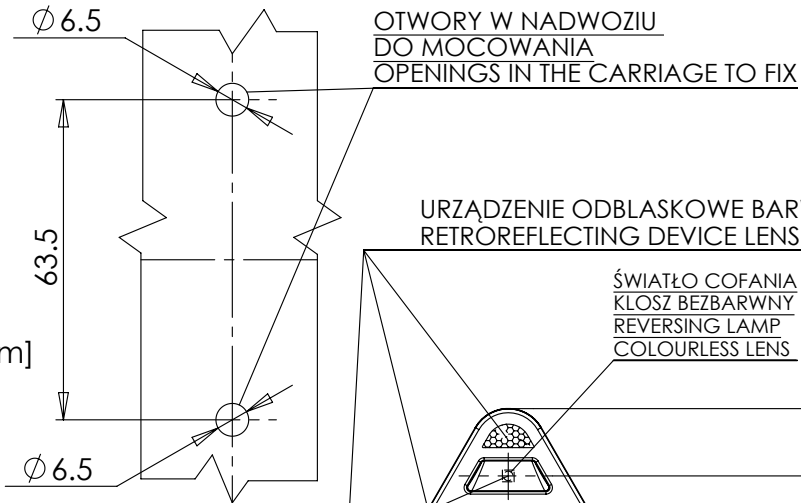

LAMPA ZESPOLONA TYLNA TYPU W68L REAR ASSEMBLY LAMP TYPE W68L

WERSJA MOCOWANIA 1
MOUNTING VERSION 1

WERSJA MOCOWANIA 2
MOUNTING VERSION 2

NINIEJSZY RYSUNEK JEST CZĘŚCIĄ WNIOSKU HOMOLOGACJI
THIS DRAWING IS A PART OF THE APPLICATION FOR APPROVAL