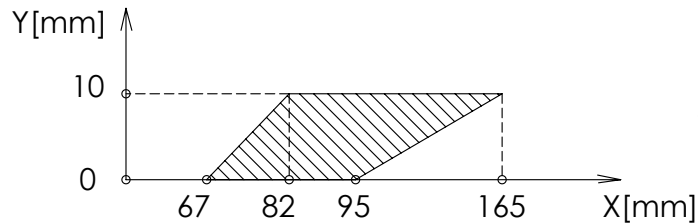

LAMPA ZESPOLONA TYLNA TYPU W68L REAR ASSEMBLY LAMP TYPE W68L

WERSJA MOCOWANIA 1
MOUNTING VERSION 1

WERSJA MOCOWANIA 2
MOUNTING VERSION 2

NINIEJSZY RYSUNEK JEST CZĘŚCIĄ WNIOSKU HOMOLOGACJI
THIS DRAWING IS A PART OF THE APPLICATION FOR APPROVAL