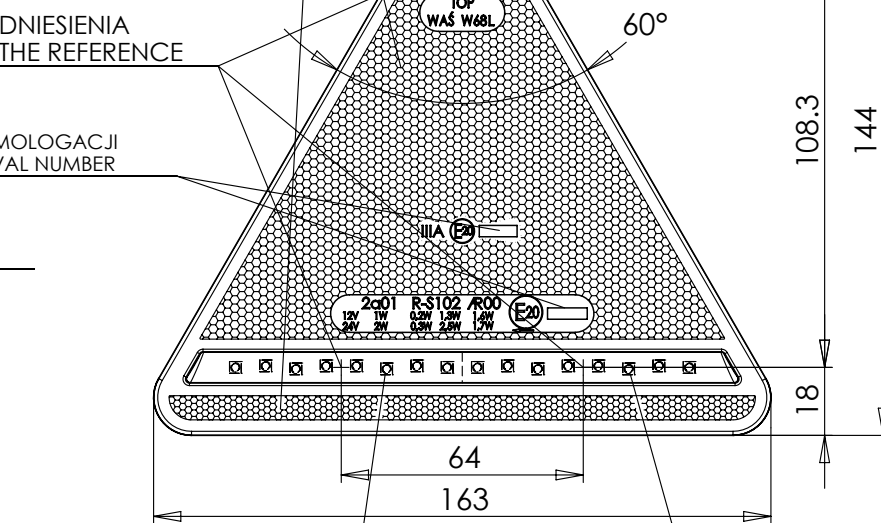

LAMPA ZESPOLONA TYLNA TYPU W68L REAR ASSEMBLY LAMP TYPE W68L

WERSJA MOCOWANIA 1
MOUNTING VERSION 1

WERSJA MOCOWANIA 2
MOUNTING VERSION 2

NINIEJSZY RYSUNEK JEST CZĘŚCIĄ WNIOSKU HOMOLOGACJI
THIS DRAWING IS A PART OF THE APPLICATION FOR APPROVAL