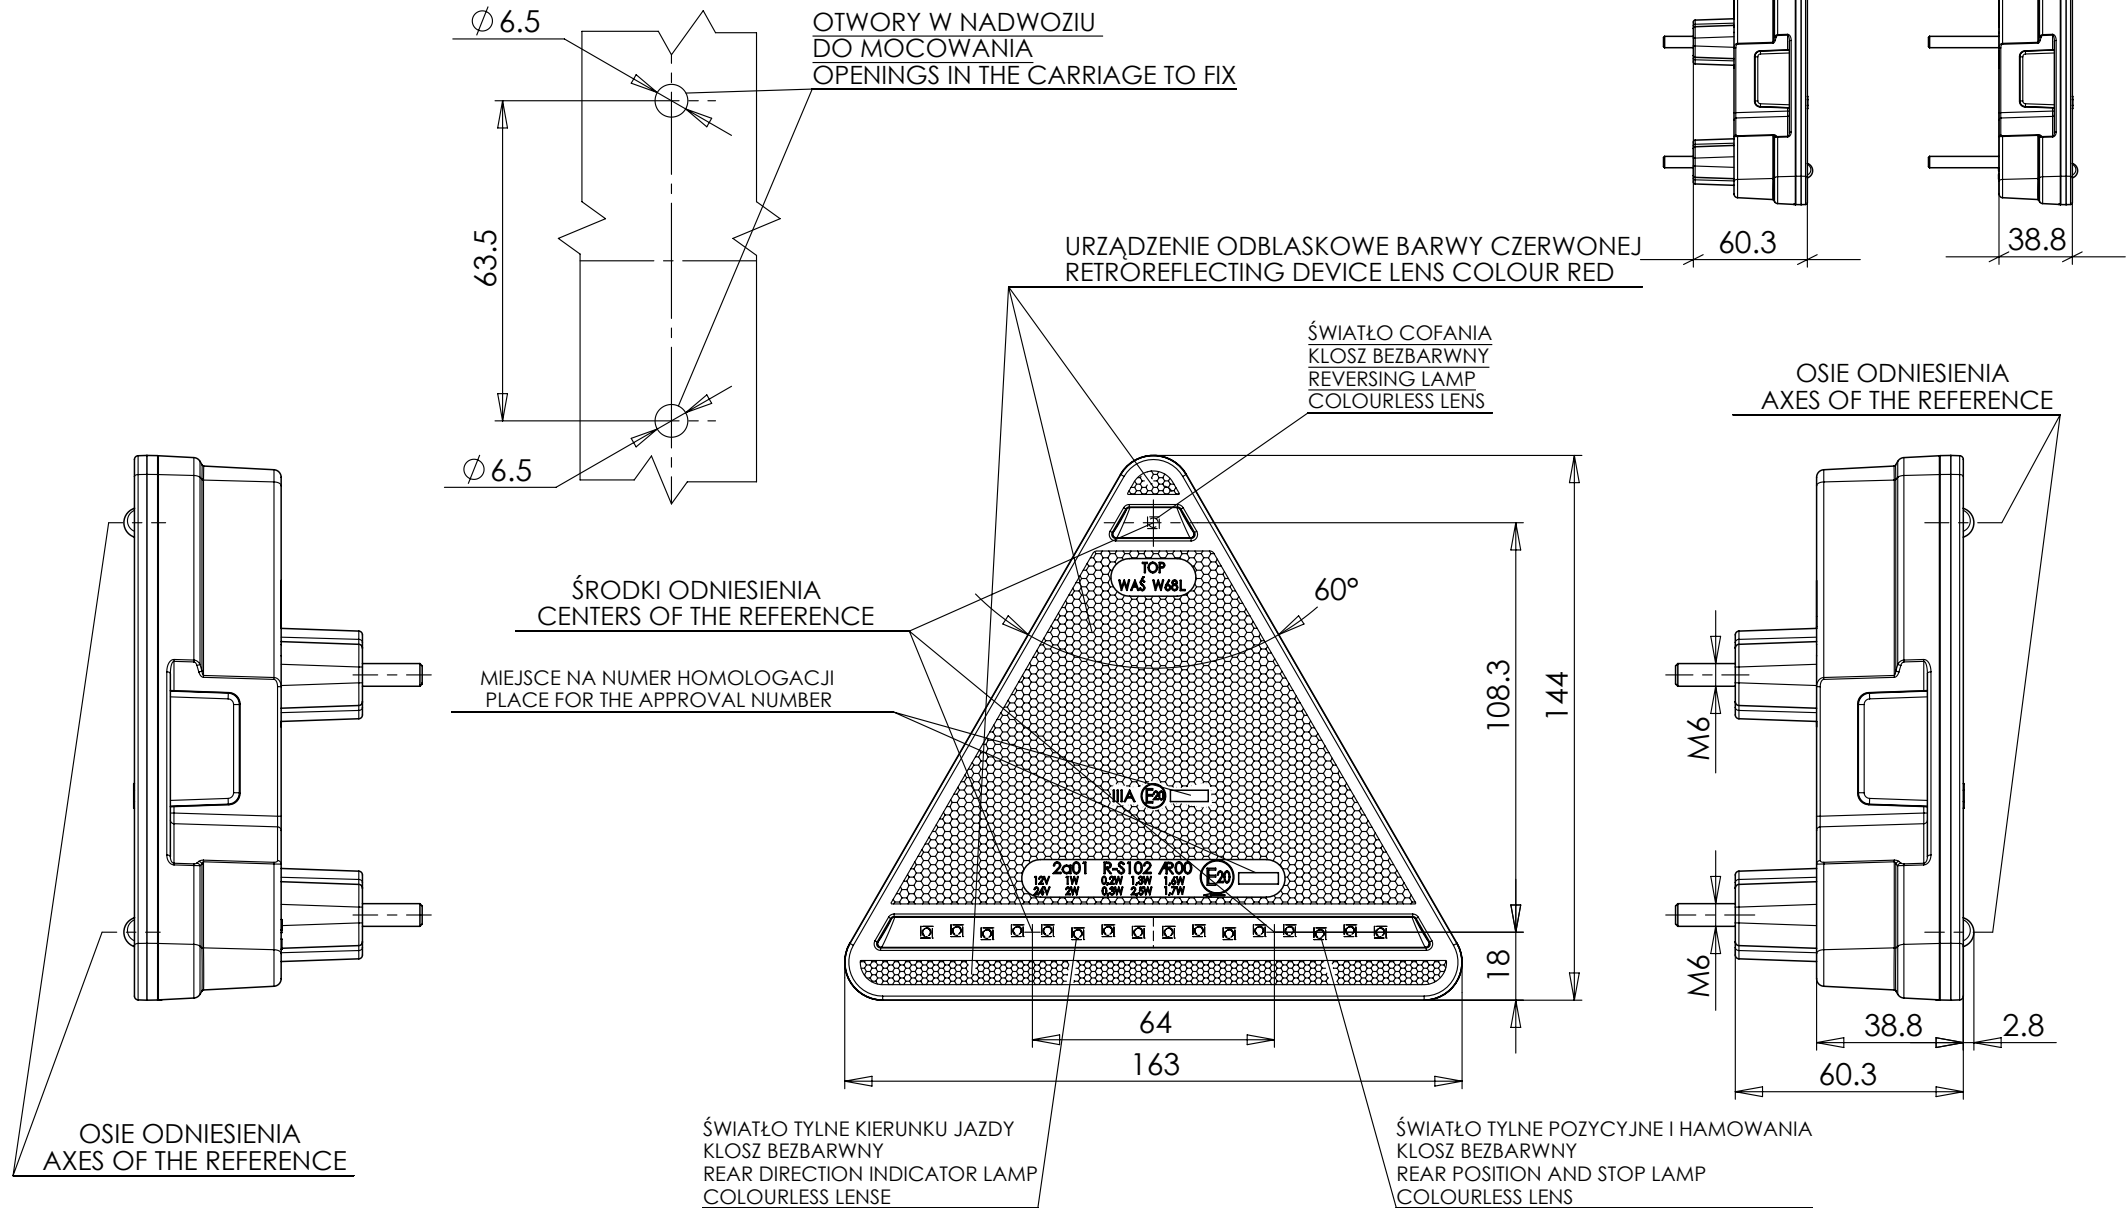

LAMPA ZESPOLONA TYLNA TYPU W68L

REAR ASSEMBLY LAMP TYPE W68L

WERSJA MOCOWANIA 1
MOUNTING VERSION 1

WERSJA MOCOWANIA 2
MOUNTING VERSION 2

NINIEJSZY RYSUNEK JEST CZĘŚCIĄ WNIOSKU HOMOLOGACJI
THIS DRAWING IS A PART OF THE APPLICATION FOR APPROVAL

ŹRÓDŁA ŚWIATŁA: ELEKTROLUMINESCENCYJNE 12V, 24V
LIGHT SOURCE: ELECTROLUMINESCENT 12V, 24V
GODZIKOWICE 24.10.2010