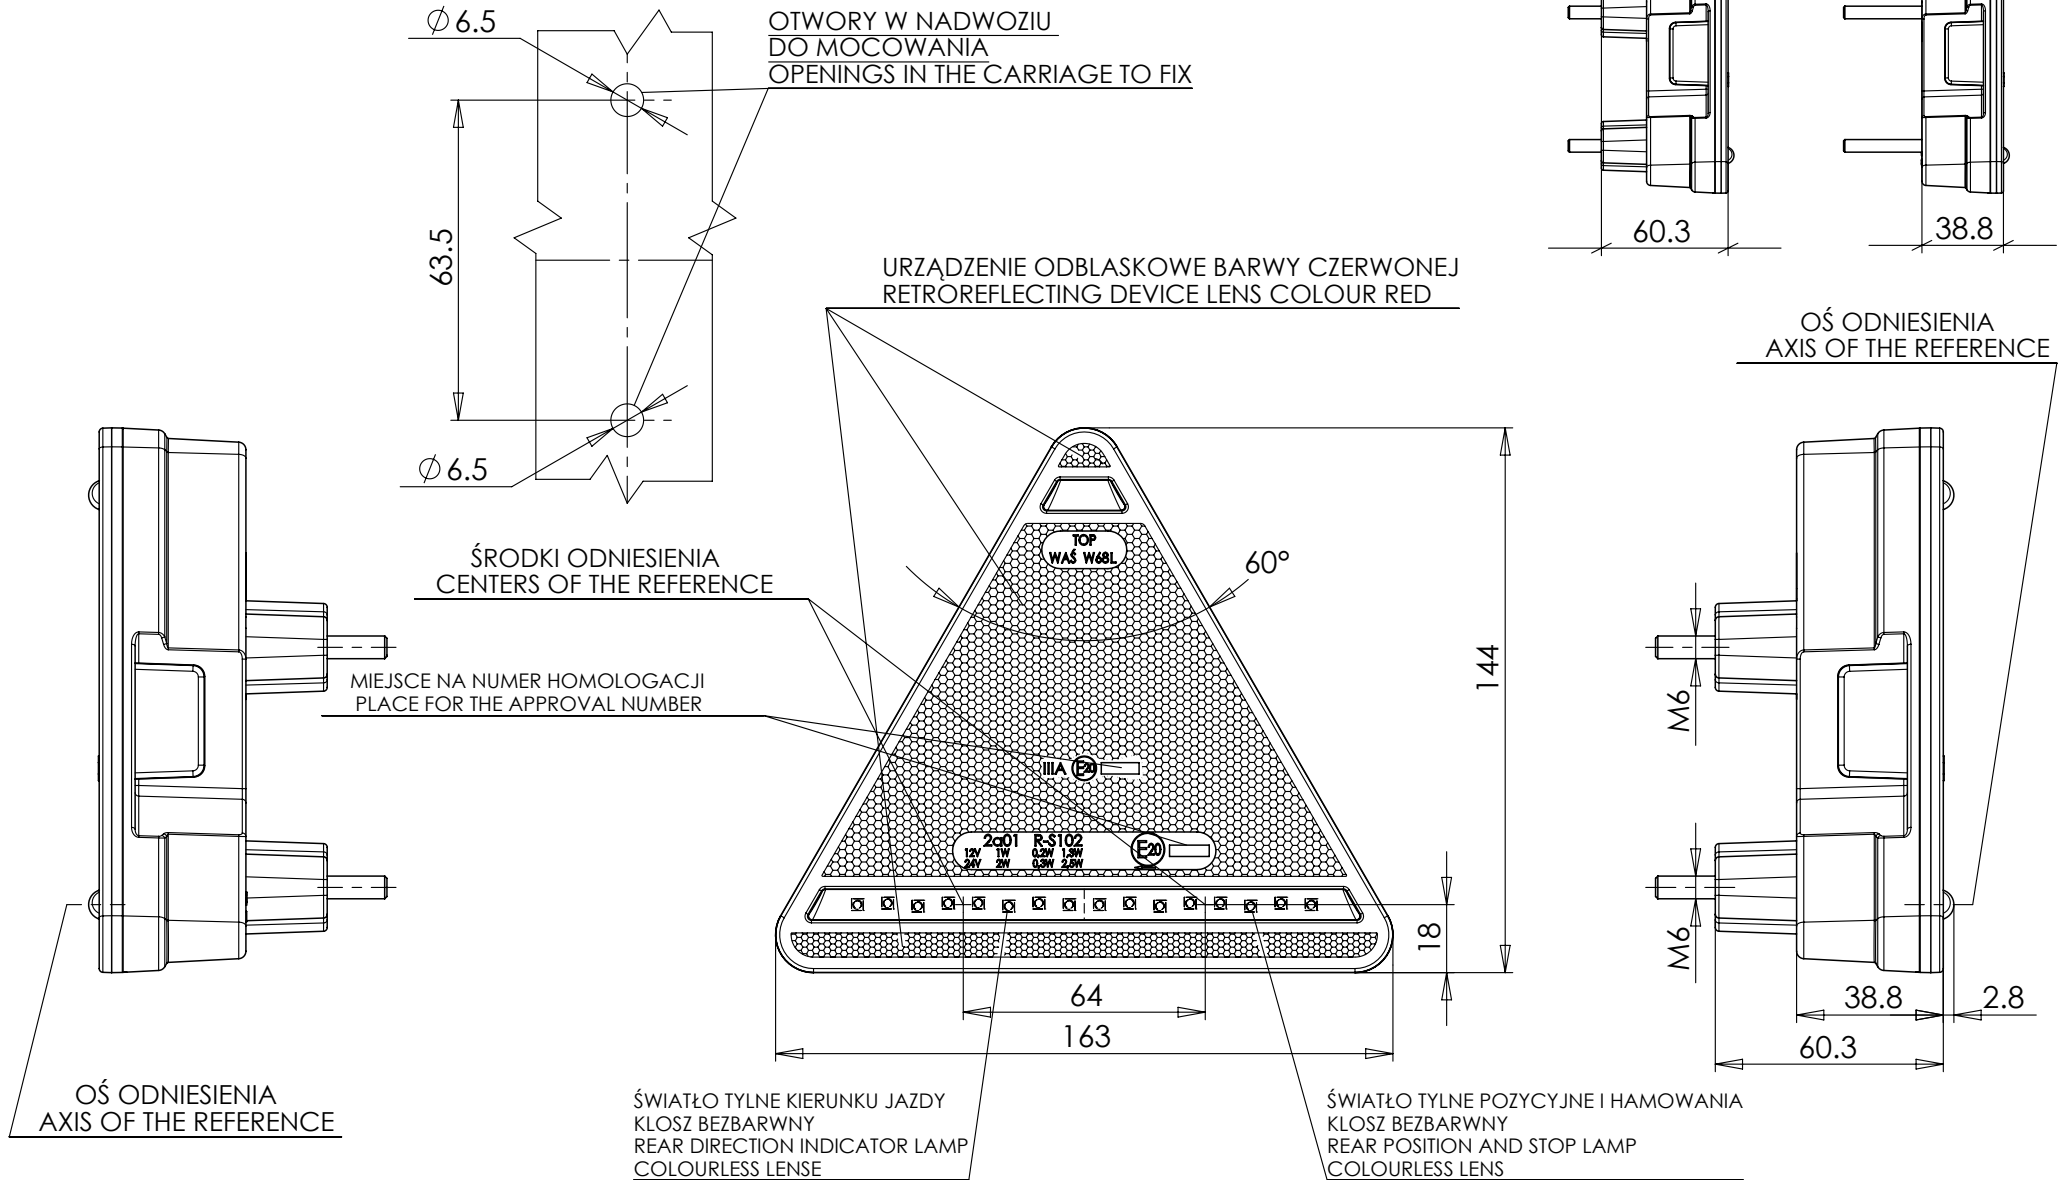

LAMPA ZESPOLONA TYLNA TYPU W68L REAR ASSEMBLY LAMP TYPE W68L

WERSJA MOCOWANIA 1
MOUNTING VERSION 1

WERSJA MOCOWANIA 2
MOUNTING VERSION 2

NINIEJSZY RYSUNEK JEST CZĘŚCIĄ WNIOSKU HOMOLOGACJI
THIS DRAWING IS A PART OF THE APPLICATION FOR APPROVAL

ŹRÓDŁA ŚWIATŁA: ELEKTROLUMINESCENCYJNE 12V, 24V
LIGHT SOURCE: ELECTROLUMINESCENT 12V, 24V
GODZIKOWICE 24.10.2010