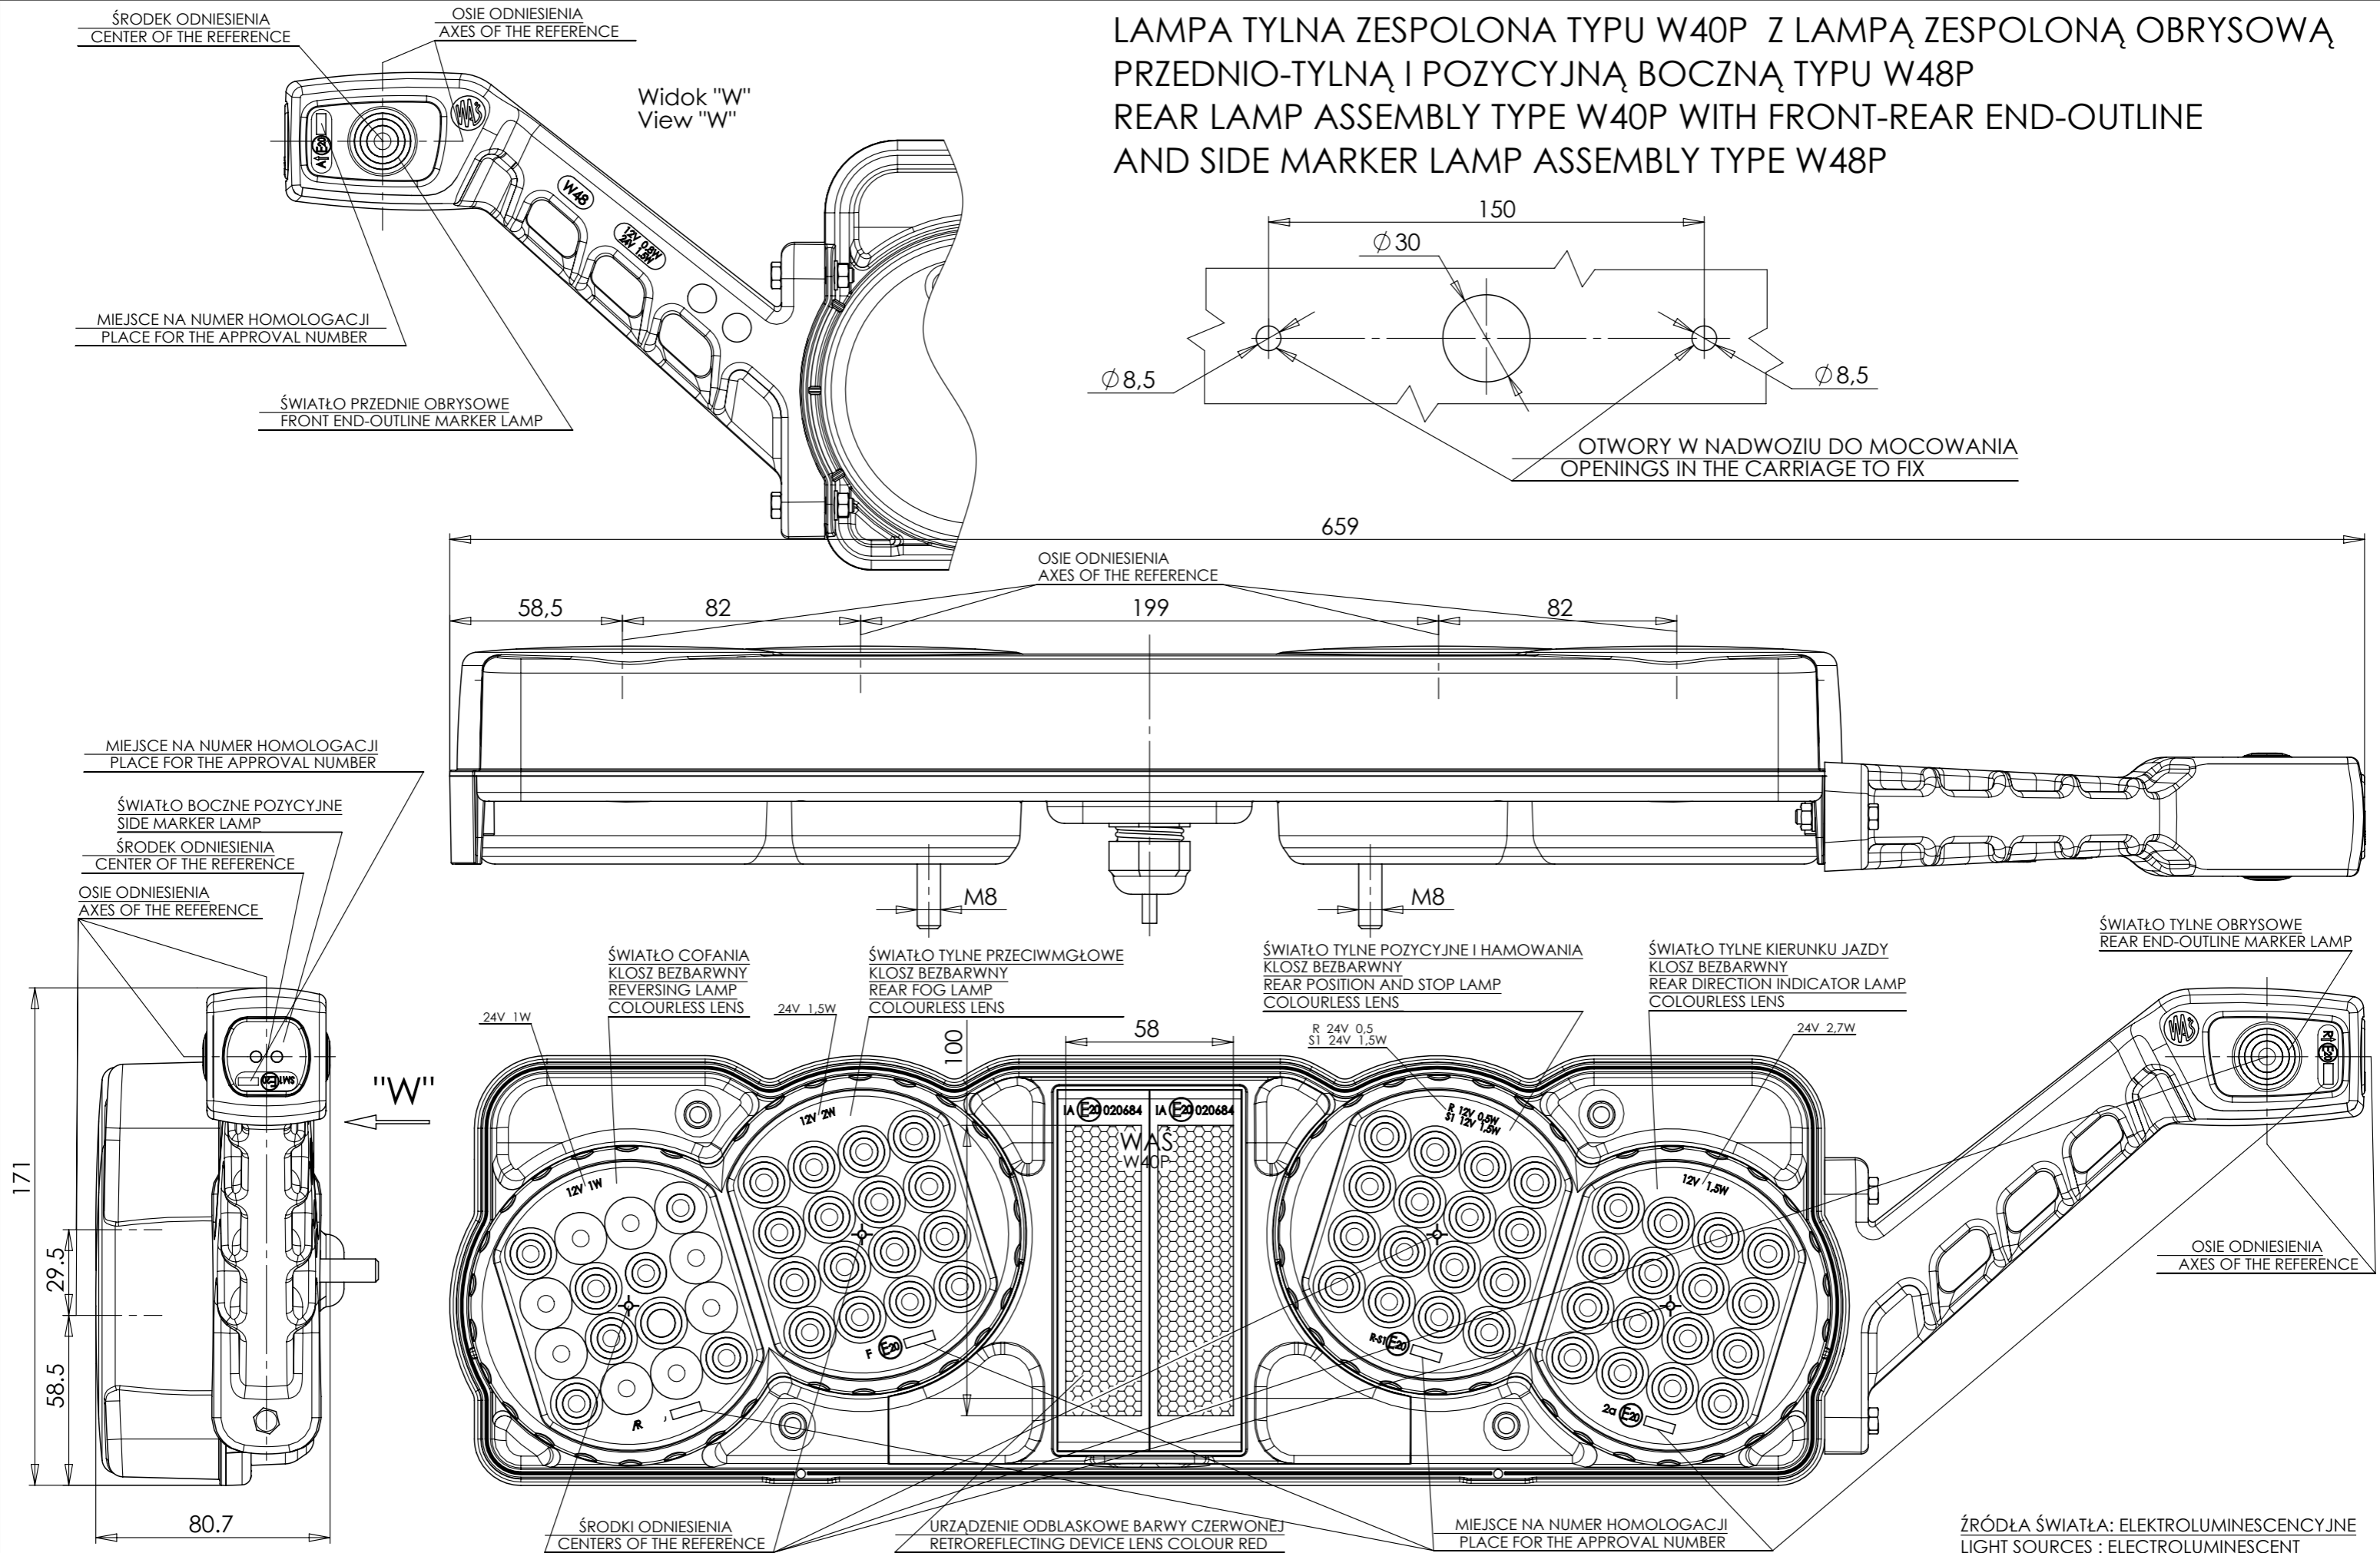

LAMPA TYLNA ZESPOLONA TYPU W40P Z LAMPĄ ZESPOLONĄ OBRYSOWĄ PRZEDNIO-TYLNĄ I POZYCYJNĄ BOCZNĄ TYPU W48P
 REAR LAMP ASSEMBLY TYPE W40P WITH FRONT-REAR END-OUTLINE AND SIDE MARKER LAMP ASSEMBLY TYPE W48P

NINIEJSZY RYSUNEK JEST CZĘŚCIĄ WNIOSKU O ROZSZERZENIE HOMOLOGACJI
 THIS DRAWING IS A PART OF THE APPLICATION FOR THE EXTENSION OF APPROVAL