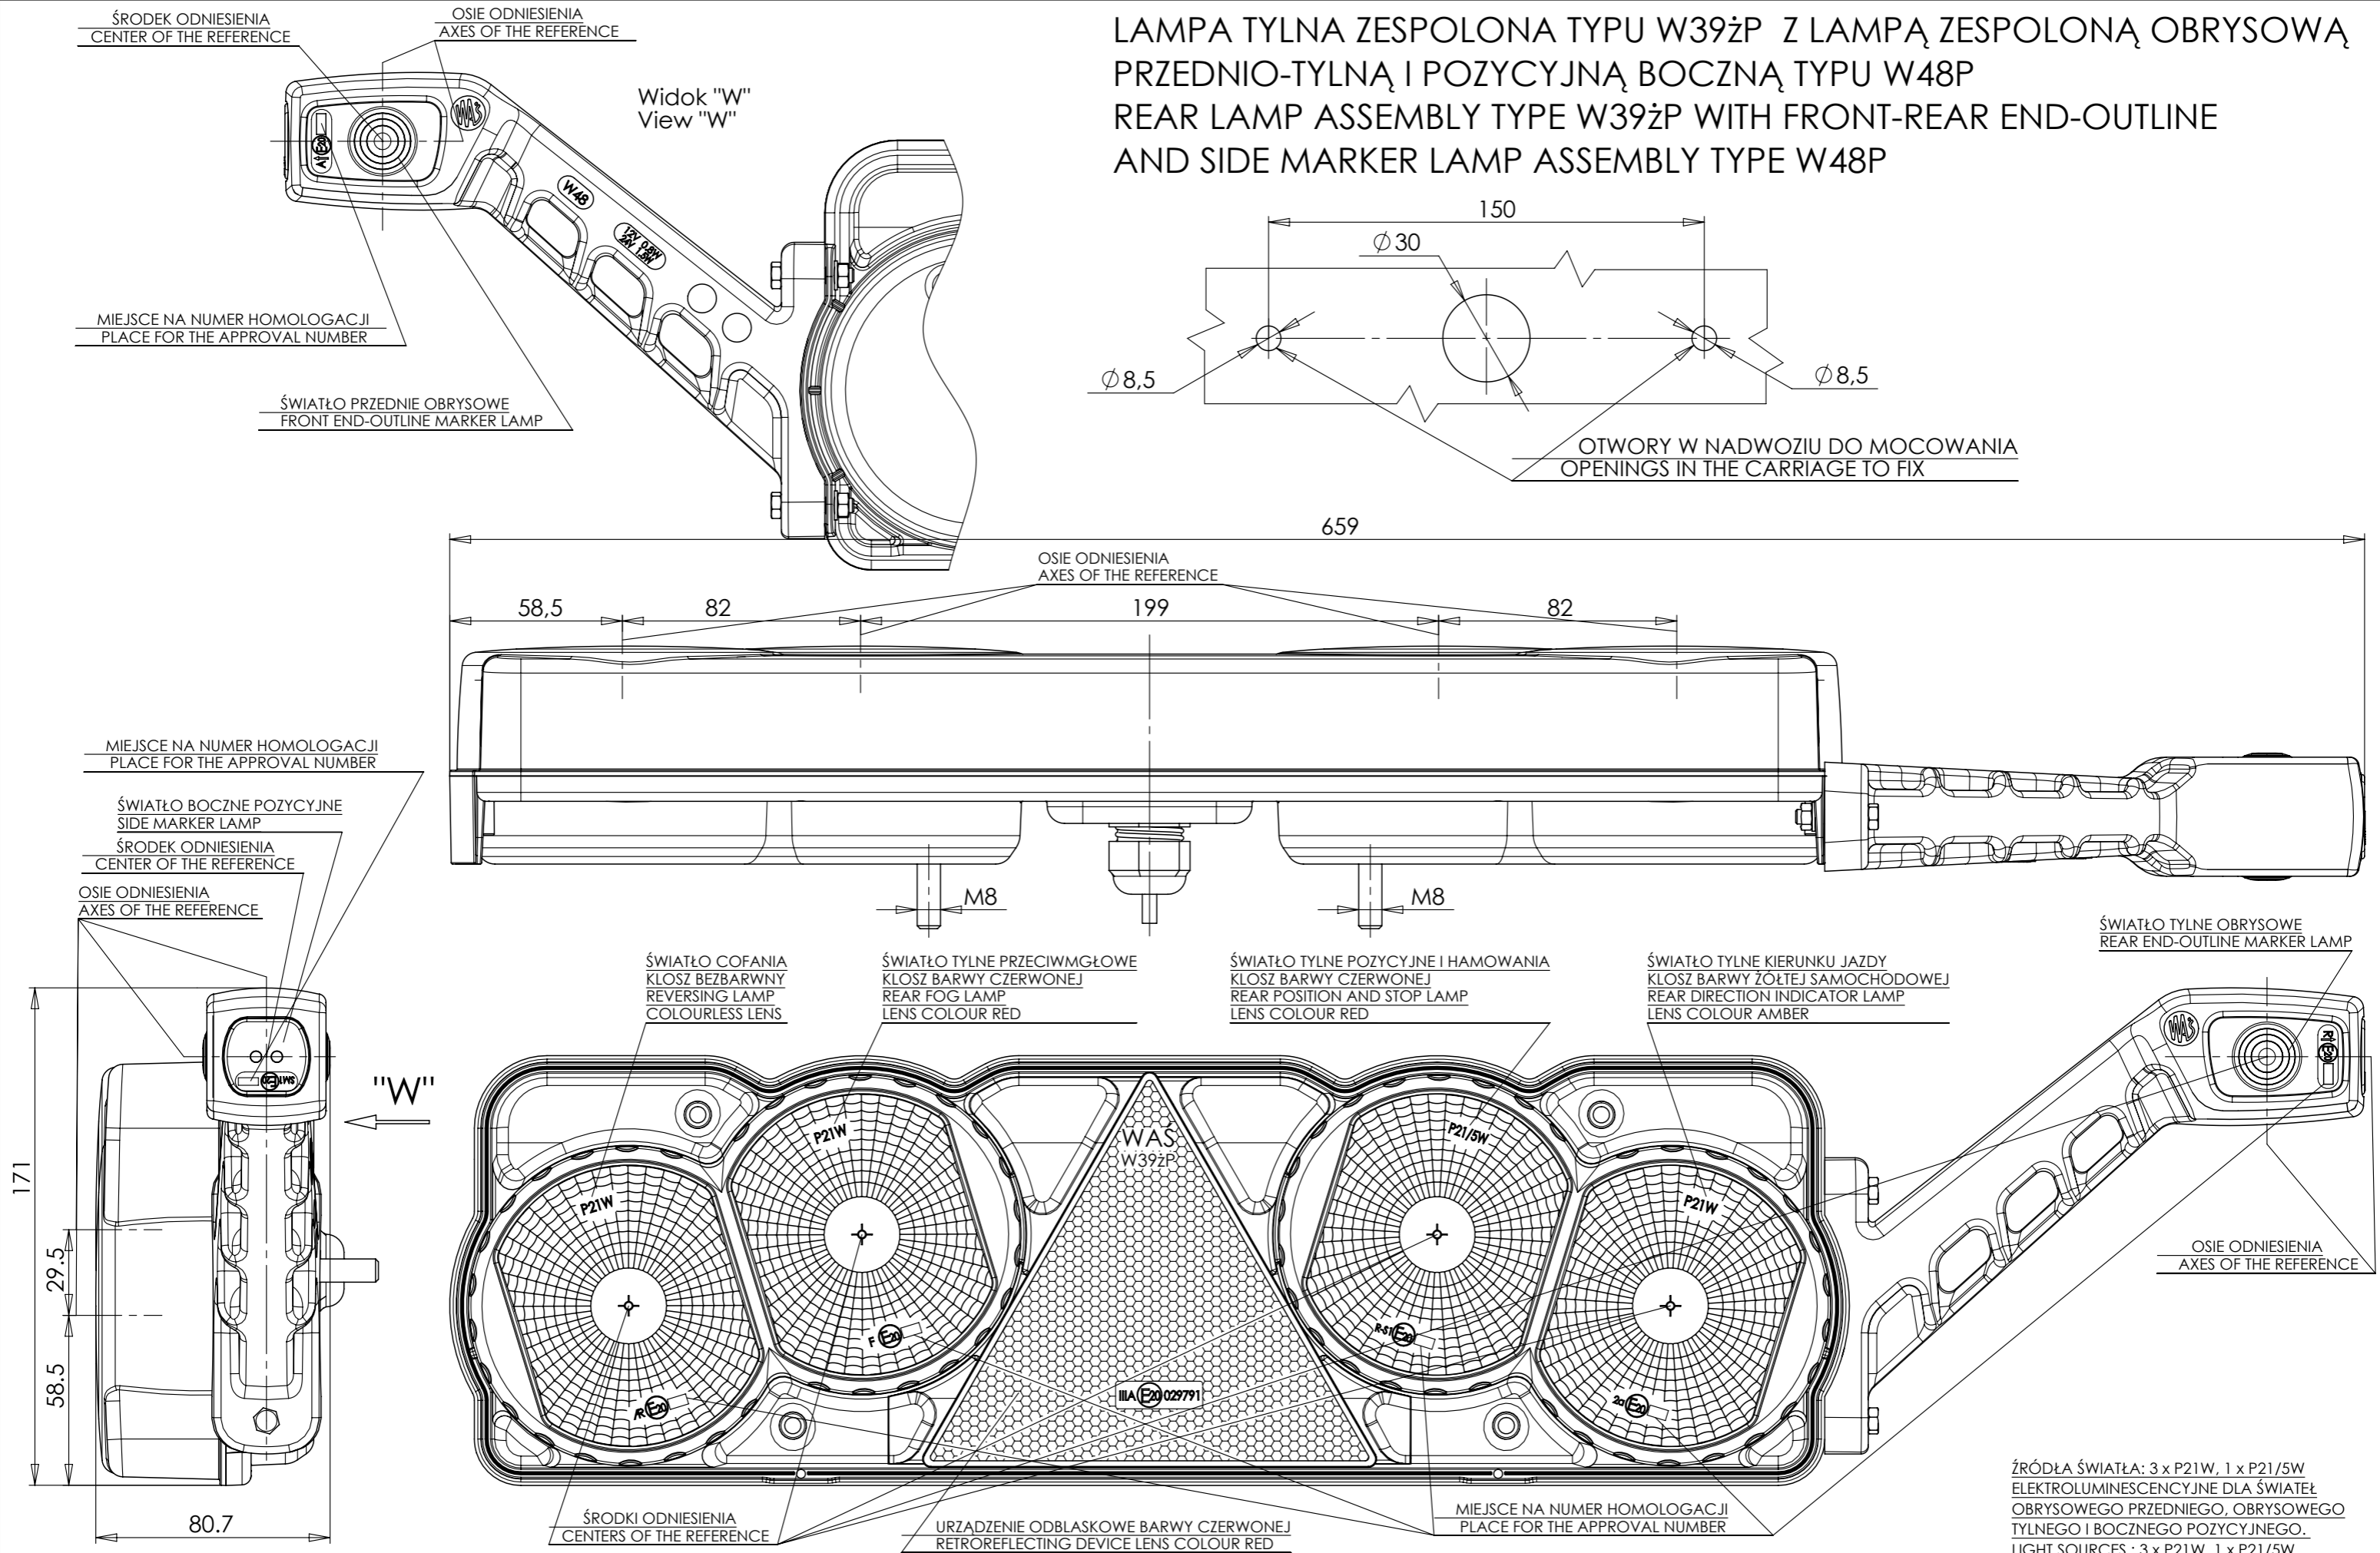

LAMPA TYLNA ZESPOLONA TYPU W39ŻP Z LAMPĄ ZESPOLONĄ OBRYŚOWĄ PRZEDNIO-TYLNĄ I POZYCYJNĄ BOCZNĄ TYPU W48P
 REAR LAMP ASSEMBLY TYPE W39ŻP WITH FRONT-REAR END-OUTLINE AND SIDE MARKER LAMP ASSEMBLY TYPE W48P

NINIEJSZY RYSUNEK JEST CZĘŚCIĄ WNIOSKU O ROZSZERZENIE HOMOLOGACJI
 THIS DRAWING IS A PART OF THE APPLICATION FOR THE EXTENSION OF APPROVAL