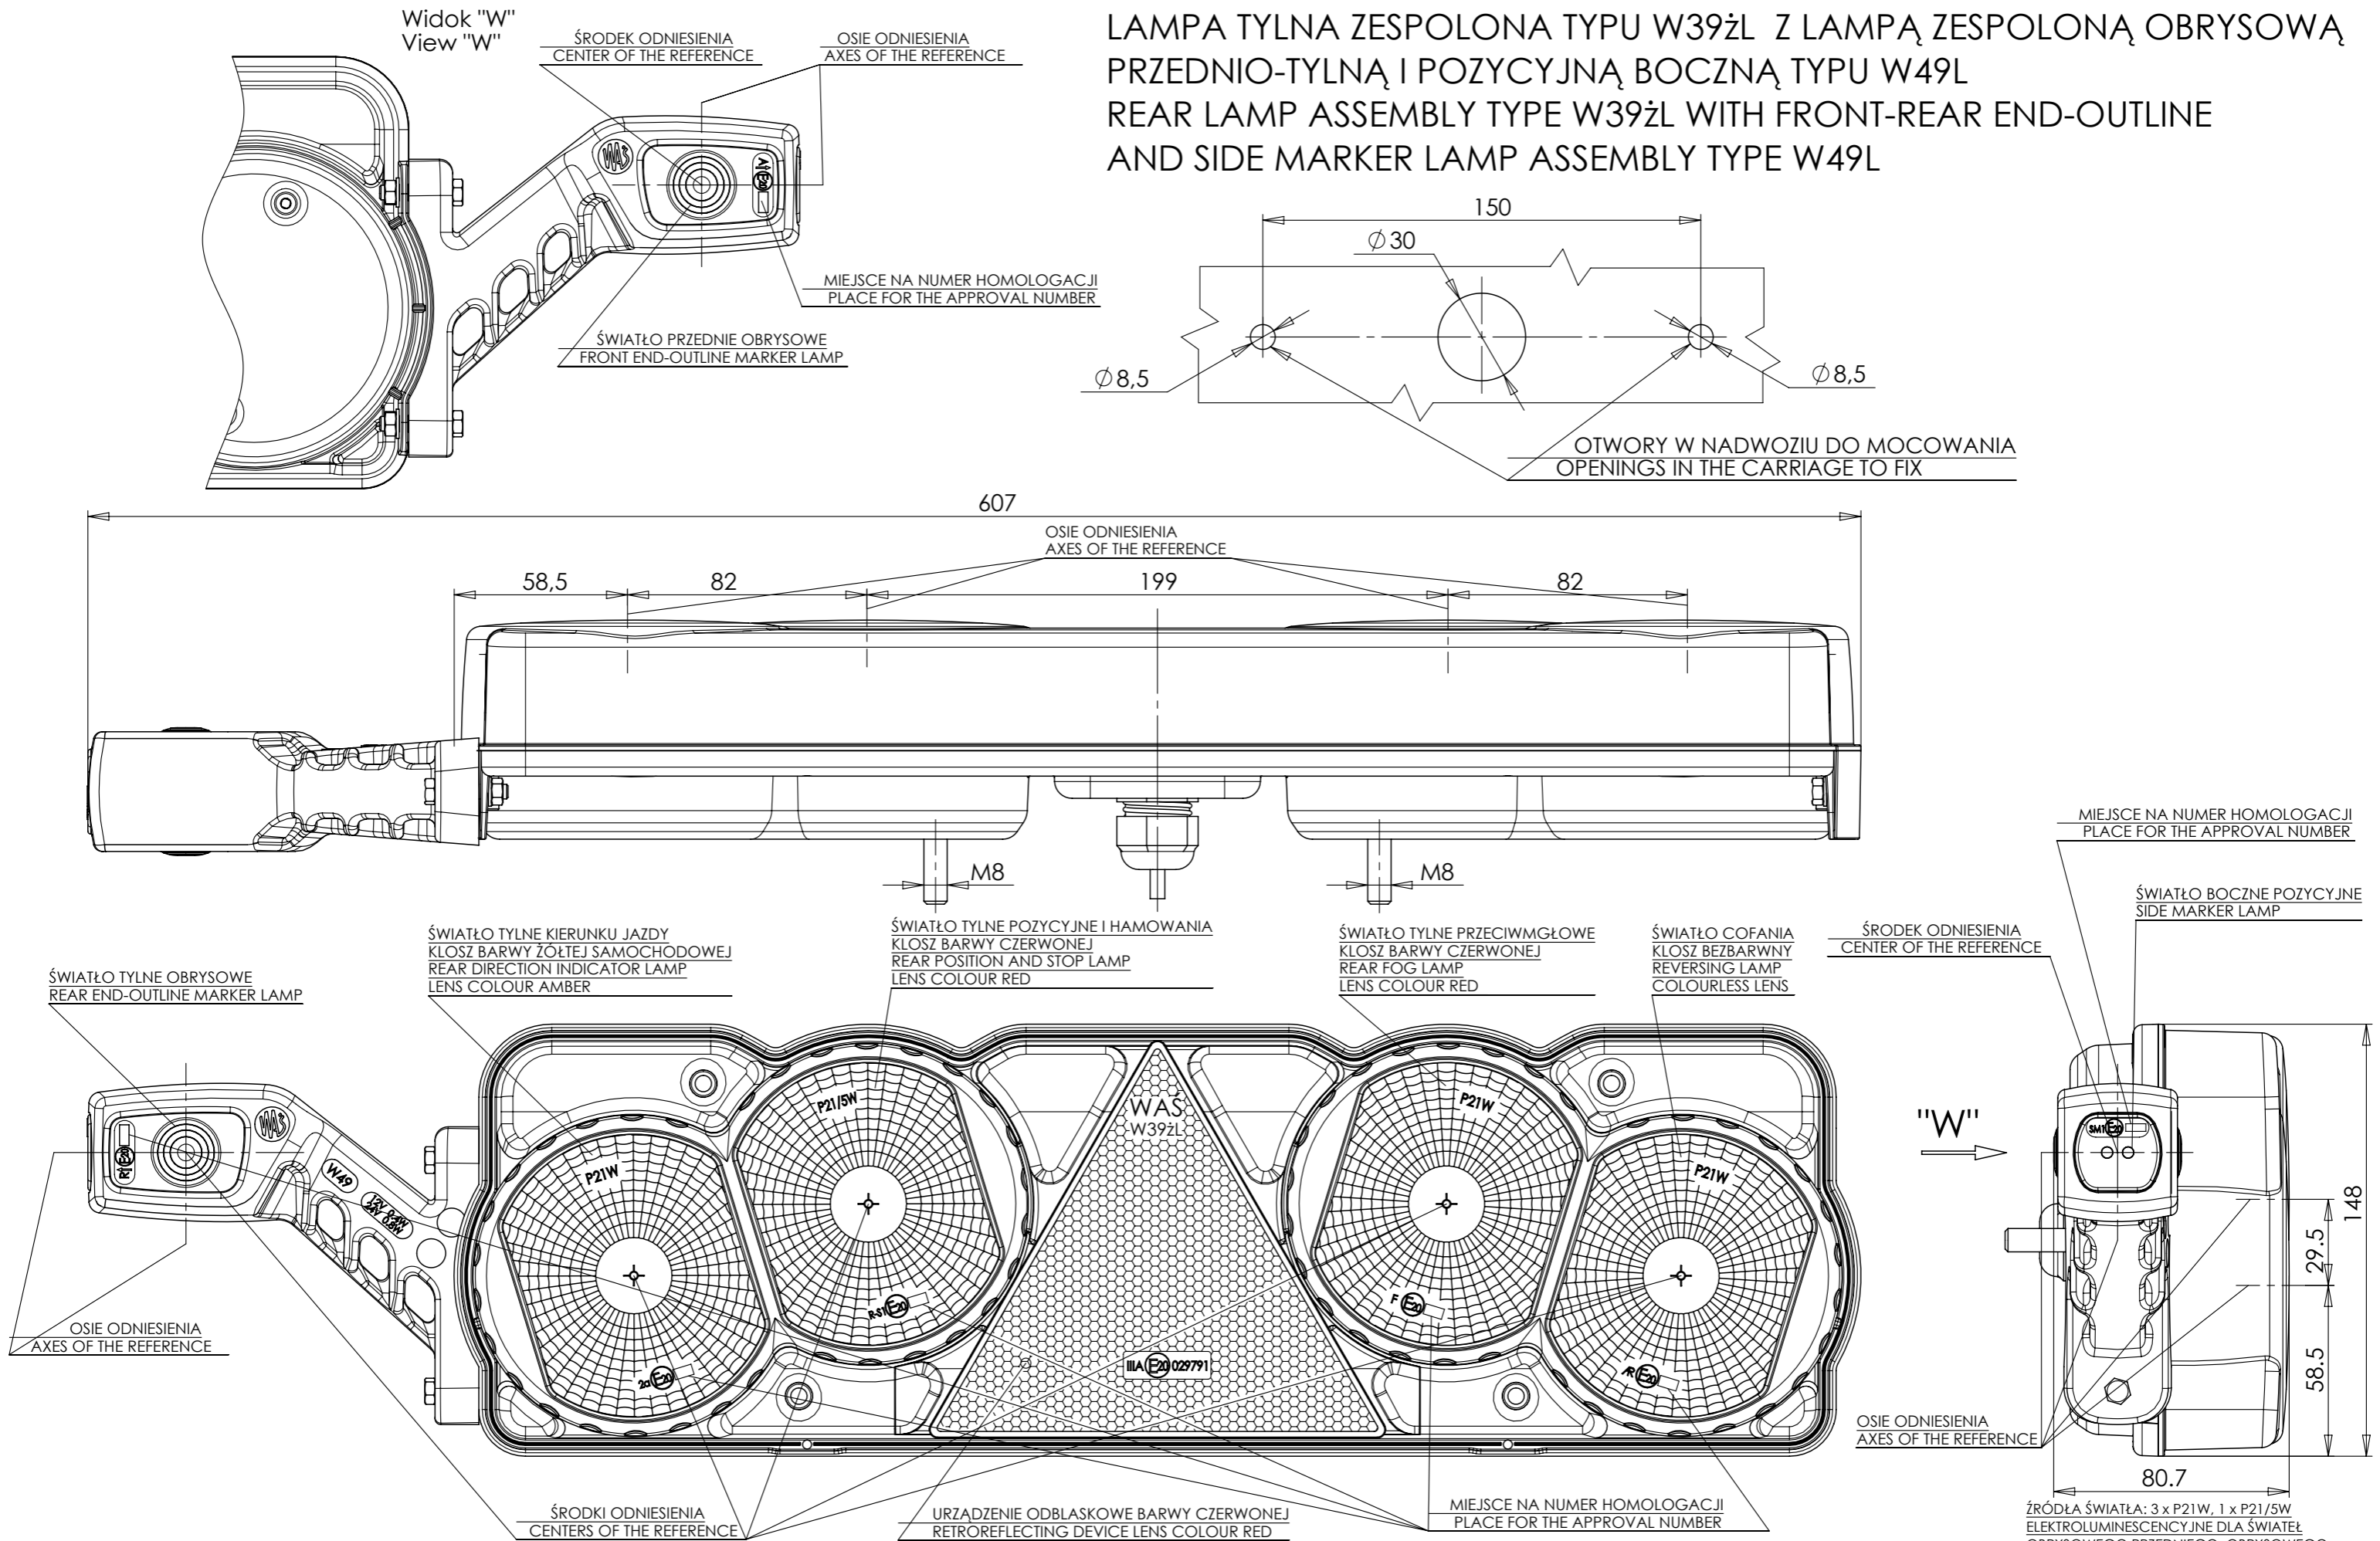

LAMPA TYLNA ZESPOLONA TYPU W39ŻŁ Z LAMPĄ ZESPOLONĄ OBRYŚOWĄ PRZEDNIO-TYLNĄ I POZYCYJNĄ BOCZNĄ TYPU W49L
 REAR LAMP ASSEMBLY TYPE W39ŻŁ WITH FRONT-REAR END-OUTLINE AND SIDE MARKER LAMP ASSEMBLY TYPE W49L

NINIEJSZY RYSUNEK JEST CZĘŚCIĄ WNIOSKU O ROZSZERZENIE HOMOLOGACJI
 THIS DRAWING IS A PART OF THE APPLICATION FOR THE EXTENSION OF APPROVAL