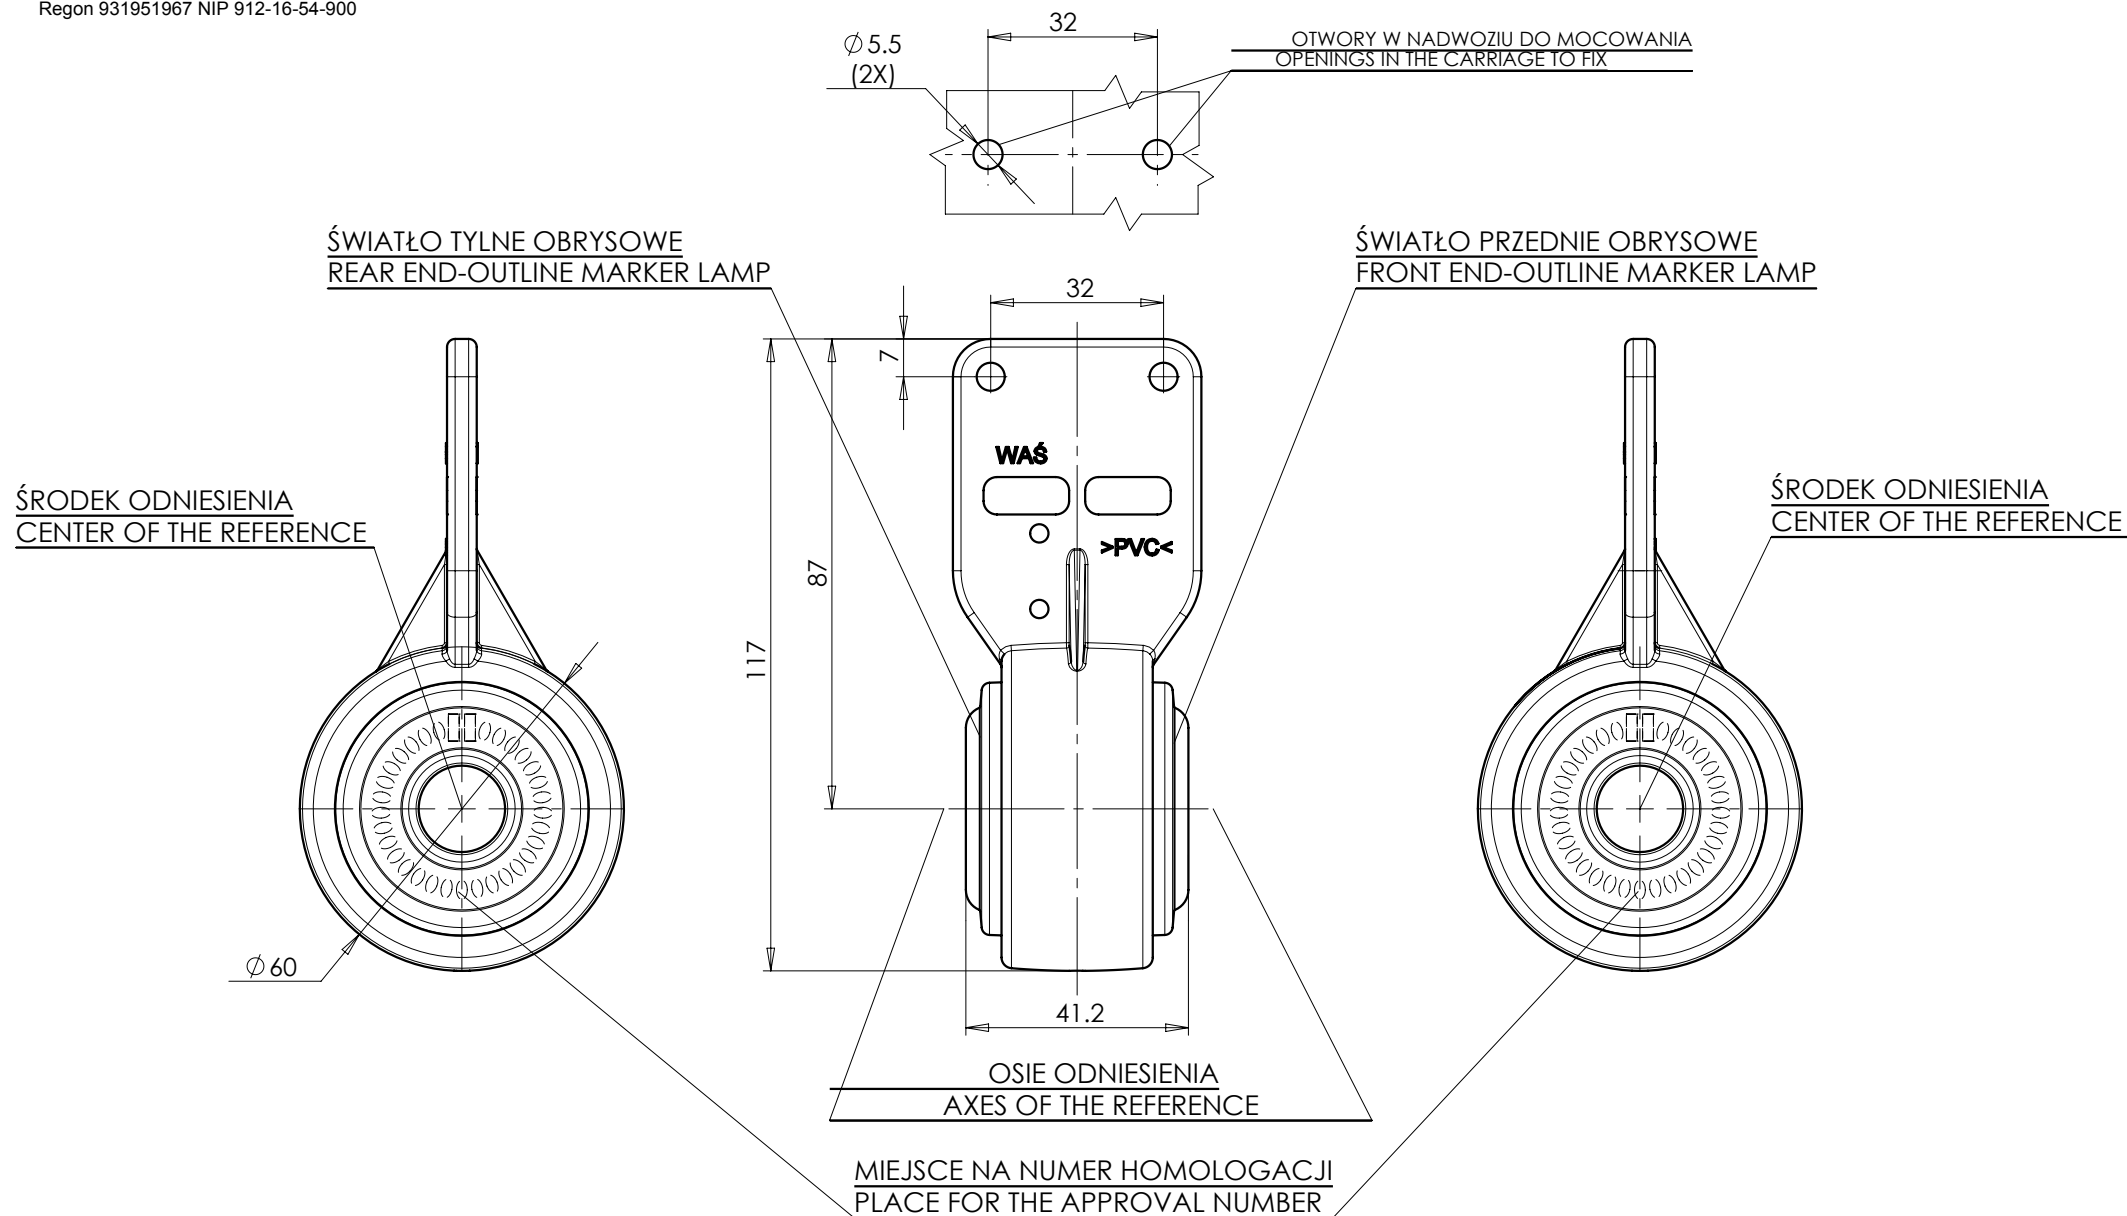

# LAMPA ZESPOLONA PRZEDNIO-TYLNA OBRYSWA TYPU W23SS

## FRONT-REAR END-OUTLINE LAMP ASSEMBLY TYPE W23SS

ŹRÓDŁA ŚWIATŁA: ELEKTROLUMINESCENCYJNE 12V, 24V  
 LIGHT SOURCE: ELECTROLUMINESCENT 12V, 24V

NINIEJSZY RYSUNEK JEST CZĘŚCIĄ WNIOSKU O ROZSZERZENIE HOMOLOGACJI  
 THIS DRAWING IS A PART OF THE APPLICATION FOR THE EXTENSION OF APPROVAL