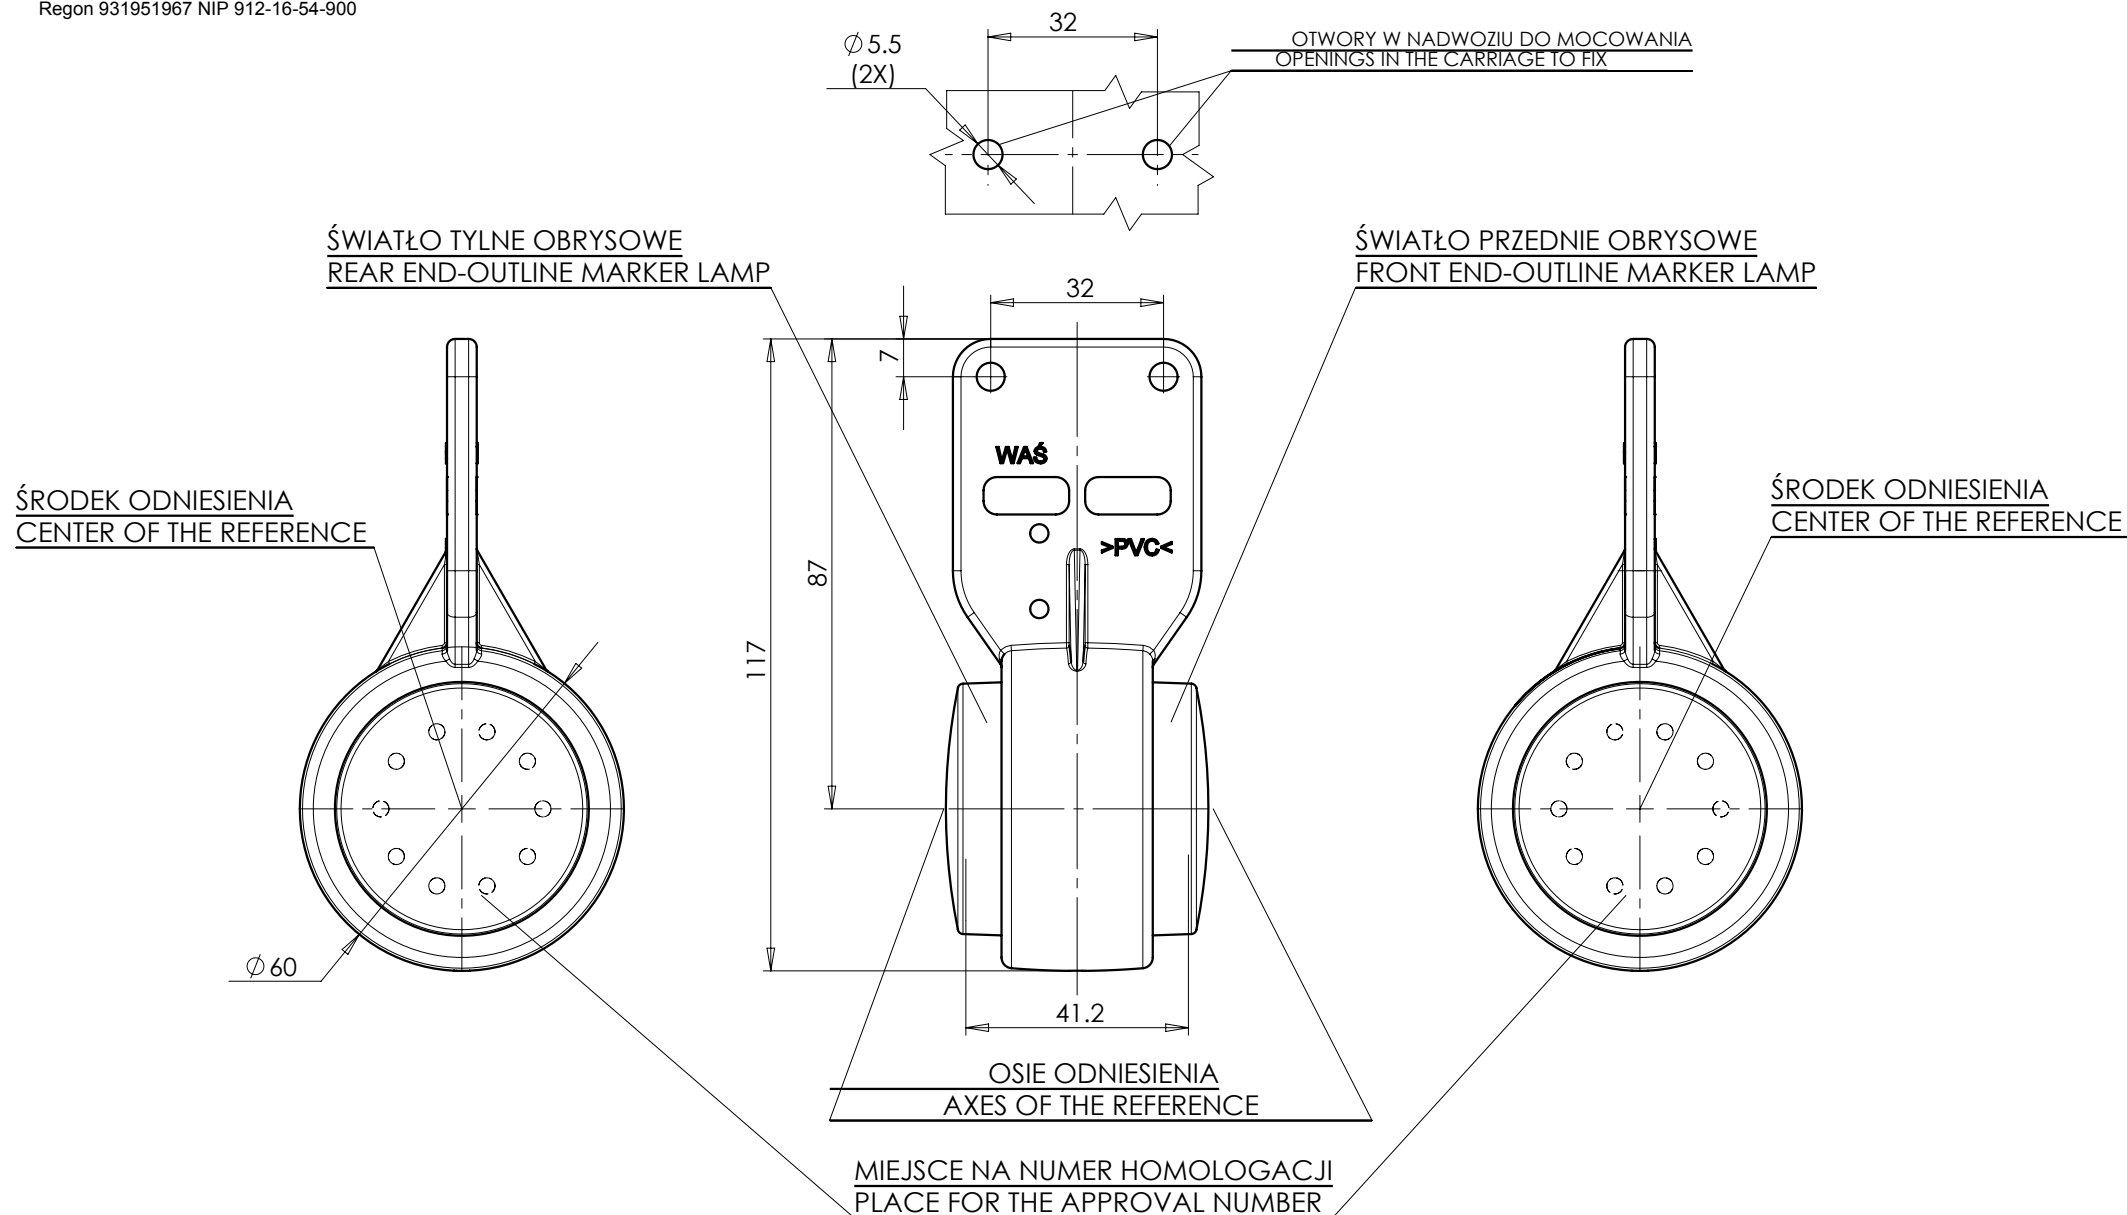

LAMPA ZESPOLONA PRZEDNIO-TYLNA OBRYSWA TYPU W23L FRONT-REAR END-OUTLINE LAMP ASSEMBLY TYPE W23L

ŹRÓDŁA ŚWIATŁA: ELEKTROLUMINESCENCYJNE 12V, 24V
 LIGHT SOURCE: ELECTROLUMINESCENT 12V, 24V

NINIEJSZY RYSUNEK JEST CZĘŚCIĄ WNIOSKU O ROZSZERZENIE HOMOLOGACJI
 THIS DRAWING IS A PART OF THE APPLICATION FOR THE EXTENSION OF APPROVAL

GODZIKOWICE 08.06.2011