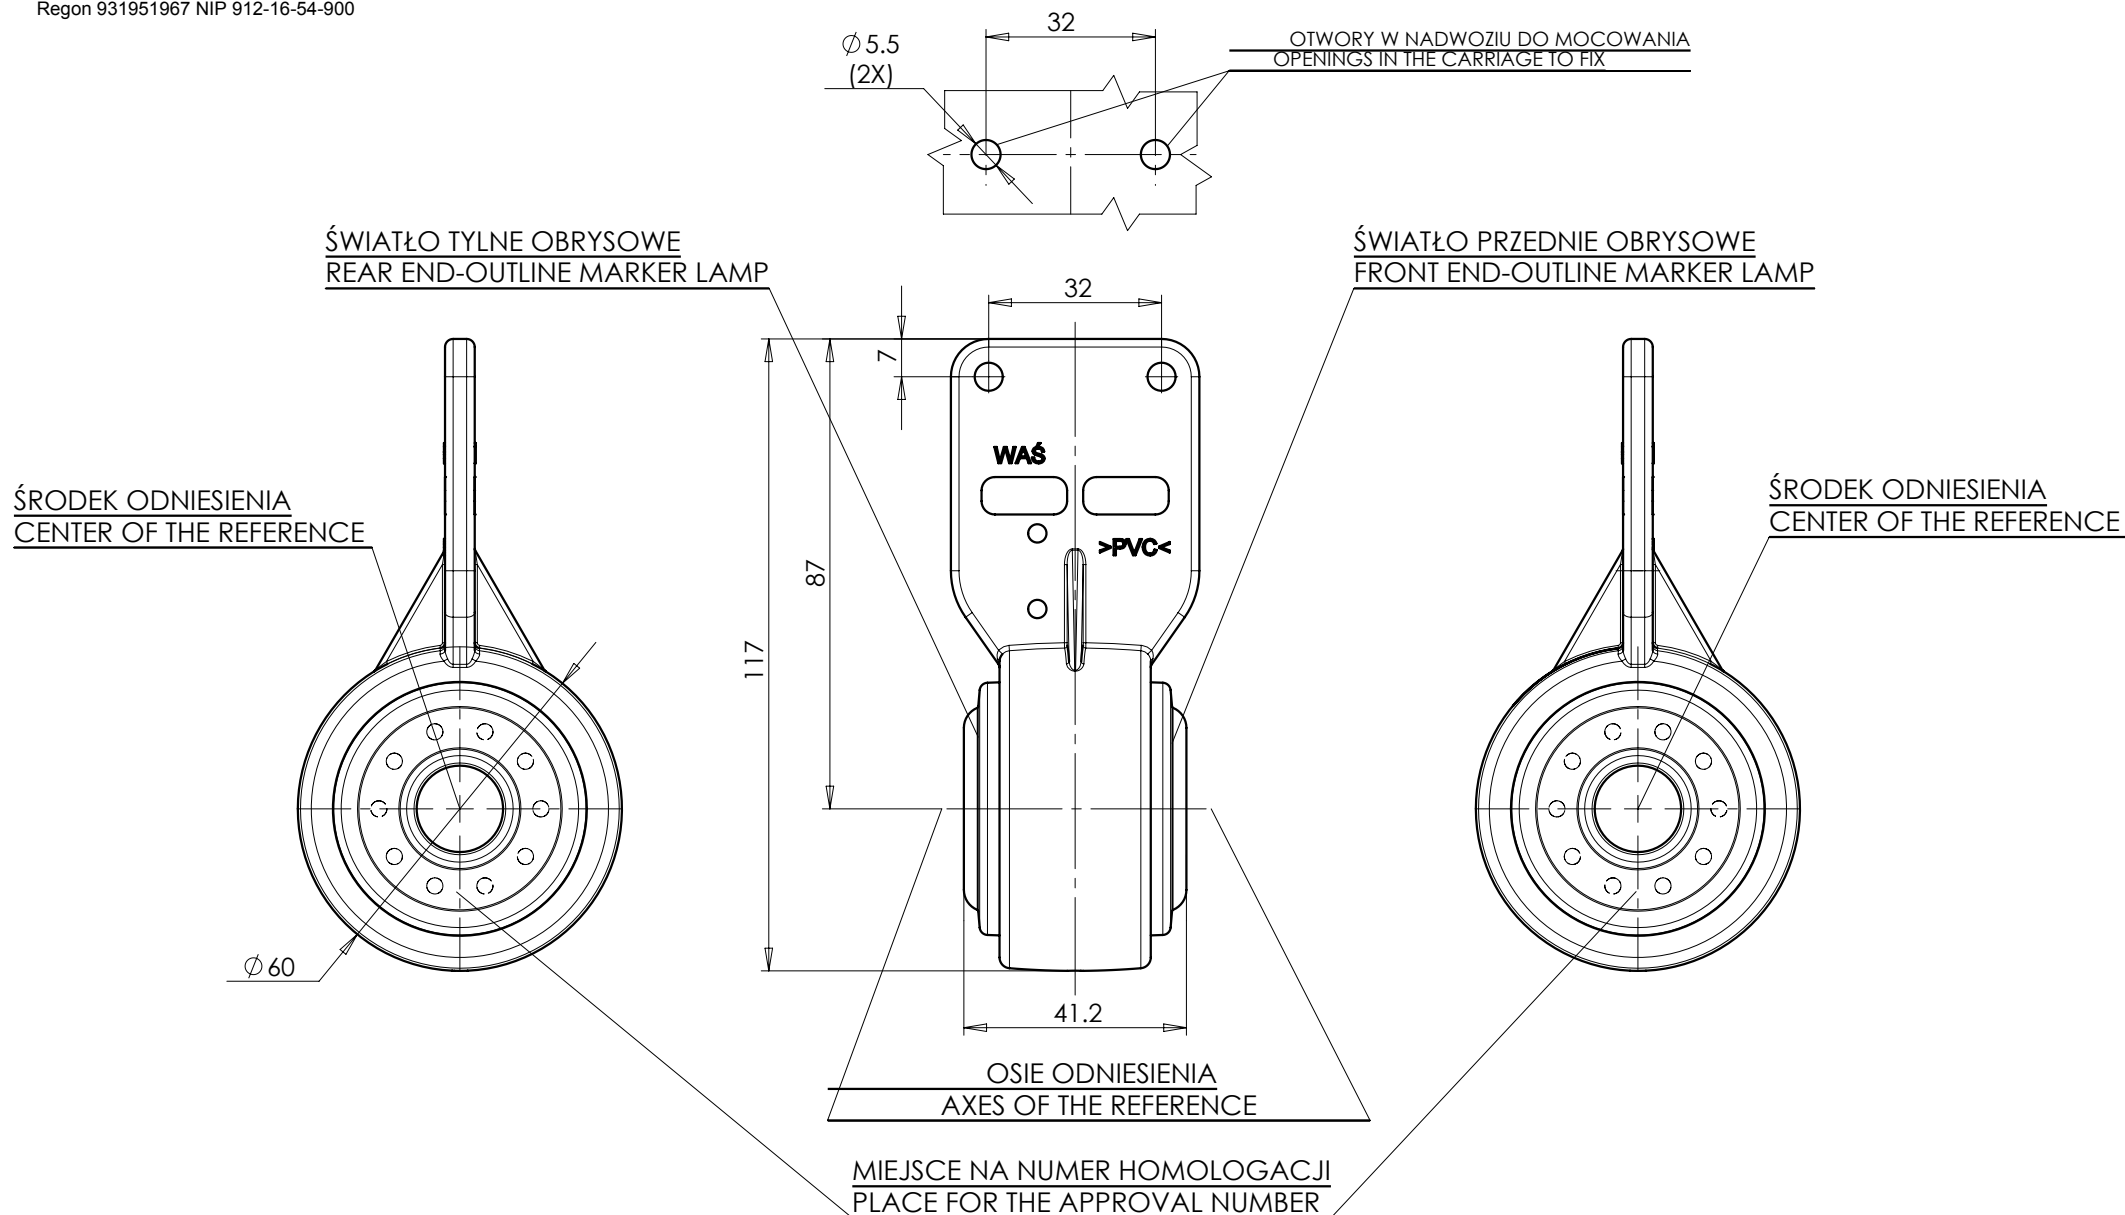

# LAMPA ZESPOLONA PRZEDNIO-TYLNA OBRYSWA TYPU W23LL FRONT-REAR END-OUTLINE LAMP ASSEMBLY TYPE W23LL

ŹRÓDŁA ŚWIATŁA: ELEKTROLUMINESCENCYJNE 12V, 24V  
 LIGHT SOURCE: ELECTROLUMINESCENT 12V, 24V

NINIEJSZY RYSUNEK JEST CZĘŚCIĄ WNIOSKU O ROZSZERZENIE HOMOLOGACJI  
 THIS DRAWING IS A PART OF THE APPLICATION FOR THE EXTENSION OF APPROVAL

GODZIKOWICE 08.06.2011