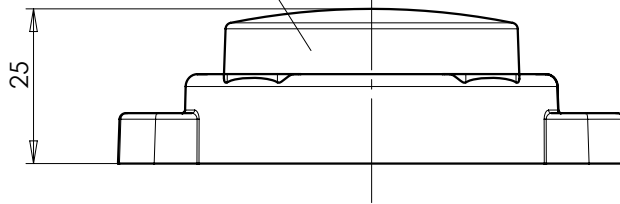

LAMPA TYLNA OBRYSOVA TYPU W24L REAR END-OUTLINE LAMP TYPE W24L

ŚWIATŁO TYLNE OBRYSOWE
REAR END-OUTLINE MARKER LAMP

OŚ ODNIESIENIA
AXIS OF THE REFERENCE

ŚRODEK ODNIESIENIA
CENTER OF THE REFERENCE

MIEJSCE NA NUMER HOMOLOGACJI
PLACE FOR THE APPROVAL NUMBER