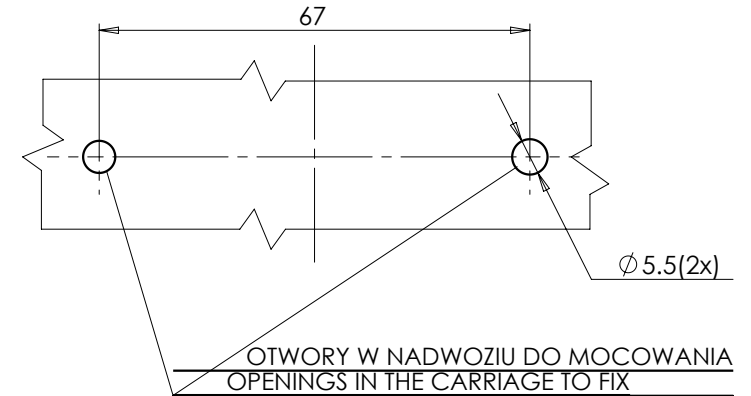

LAMPA TYLNA OBRYSOVA TYPU W24L REAR END-OUTLINE LAMP TYPE W24L

ŚWIATŁO TYLNE OBRYSOWE
REAR END-OUTLINE MARKER LAMP

OŚ ODNIESIENIA
AXIS OF THE REFERENCE

ŚRODEK ODNIESIENIA
CENTER OF THE REFERENCE

MIEJSCE NA NUMER HOMOLOGACJI
PLACE FOR THE APPROVAL NUMBER