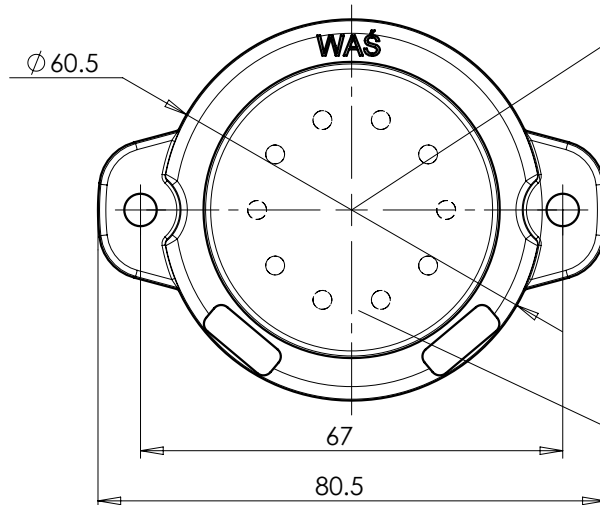

LAMPA TYLNA OBRYSOVA TYPU W24L REAR END-OUTLINE LAMP TYPE W24L

ŚWIATŁO TYLNE OBRYSOWE
REAR END-OUTLINE MARKER LAMP

OŚ ODNIESIENIA
AXIS OF THE REFERENCE

ŚRODEK ODNIESIENIA
CENTER OF THE REFERENCE

MIEJSCE NA NUMER HOMOLOGACJI
PLACE FOR THE APPROVAL NUMBER

ŹRÓDŁA ŚWIATŁA: ELEKTROLUMINESCENCYJNE 12V, 24V
LIGHT SOURCE: ELECTROLUMINESCENT 12V, 24V

NINIEJSZY RYSUNEK JEST CZĘŚCIĄ WNIOSKU O ROZSZERZENIE HOMOLOGACJI
THIS DRAWING IS A PART OF THE APPLICATION FOR THE EXTENSION OF APPROVAL