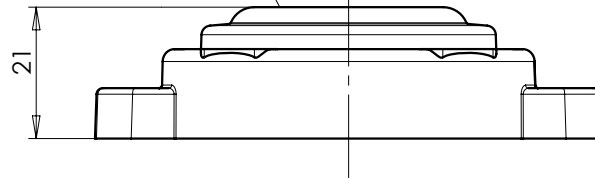

LAMPA BOCZNA POZYCYJNA TYPU W24LL SIDE MARKER LAMP TYPE W24LL

ŚWIATŁO BOCZNE POZYCYJNE
SIDE MARKER LAMP

OŚ ODNIESIENIA
AXIS OF THE REFERENCE

ŚRODEK ODNIESIENIA
CENTER OF THE REFERENCE

MIEJSCE NA NUMER HOMOLOGACJI
PLACE FOR THE APPROVAL NUMBER