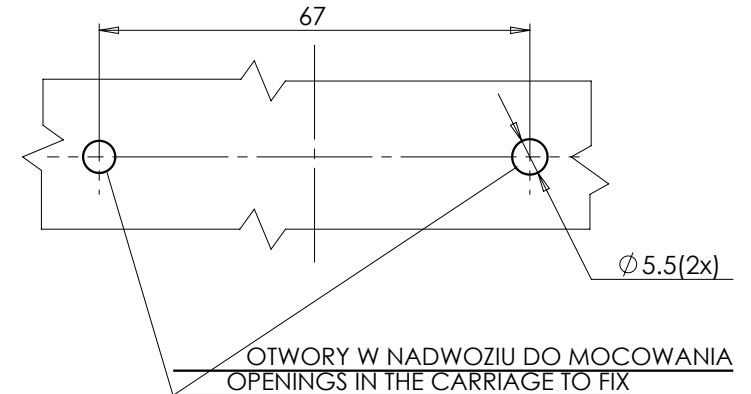

LAMPA BOCZNA POZYCYJNA TYPU W24LL SIDE MARKER LAMP TYPE W24LL

ŚWIATŁO BOCZNE POZYCYJNE
SIDE MARKER LAMP

OŚ ODNIESIENIA
AXIS OF THE REFERENCE

ŚRODEK ODNIESIENIA
CENTER OF THE REFERENCE

MIEJSCE NA NUMER HOMOLOGACJI
PLACE FOR THE APPROVAL NUMBER