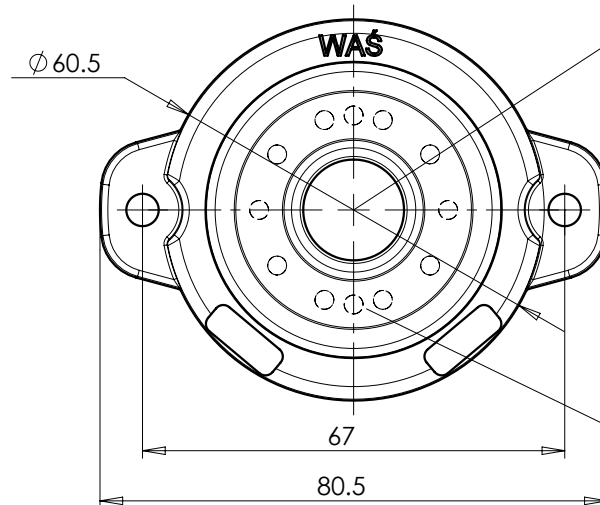

LAMPA BOCZNA POZYCYJNA TYPU W24LL SIDE MARKER LAMP TYPE W24LL

ŚWIATŁO BOCZNE POZYCYJNE
SIDE MARKER LAMP

OŚ ODNIESIENIA
AXIS OF THE REFERENCE

ŚRODEK ODNIESIENIA
CENTER OF THE REFERENCE

MIEJSCE NA NUMER HOMOLOGACJI
PLACE FOR THE APPROVAL NUMBER