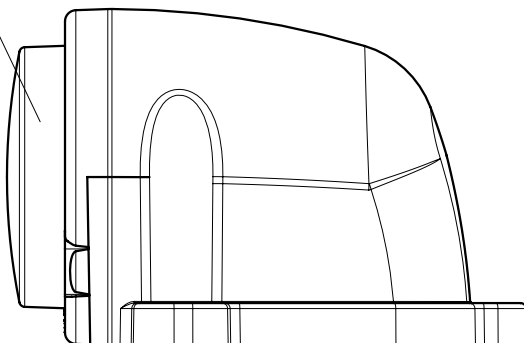

LAMPA BOCZNA POZYCYJNA TYPU W25L SIDE MARKER LAMP TYPE W25L

ŚWIATŁO BOCZNE POZYCYJNE
 SIDE MARKER LAMP

ŚRODEK ODNIESIENIA
 CENTER OF THE REFERENCE

MIEJSCE NA NUMER HOMOLOGACJI
 PLACE FOR THE APPROVAL NUMBER

OŚ ODNIESIENIA
 AXIS OF THE REFERENCE

OTWORY W NADWOZIU DO MOCOWANIA
 OPENINGS IN THE CARRIAGE TO FIX

ŹRÓDŁA ŚWIATŁA: ELEKTROLUMINESCENCYJNE 12V, 24V
 LIGHT SOURCE: ELECTROLUMINESCENT 12V, 24V