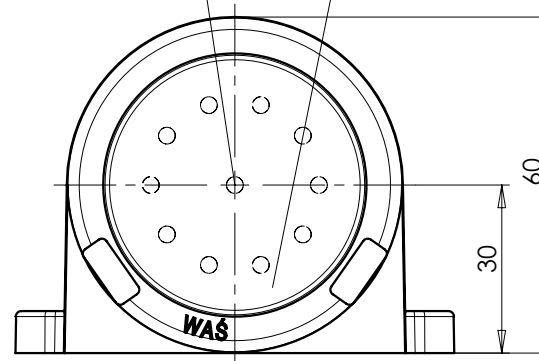

LAMPA BOCZNA POZYCYJNA TYPU W25L SIDE MARKER LAMP TYPE W25L

ŚWIATŁO BOCZNE POZYCYJNE
 SIDE MARKER LAMP

ŚRODEK ODNIESIENIA
 CENTER OF THE REFERENCE

MIEJSCE NA NUMER HOMOLOGACJI
 PLACE FOR THE APPROVAL NUMBER

OŚ ODNIESIENIA
 AXIS OF THE REFERENCE

OTWORY W NADWOZIU DO MOCOWANIA
 OPENINGS IN THE CARRIAGE TO FIX

ŹRÓDŁA ŚWIATŁA: ELEKTROLUMINESCENCYJNE 12V, 24V
 LIGHT SOURCE: ELECTROLUMINESCENT 12V, 24V