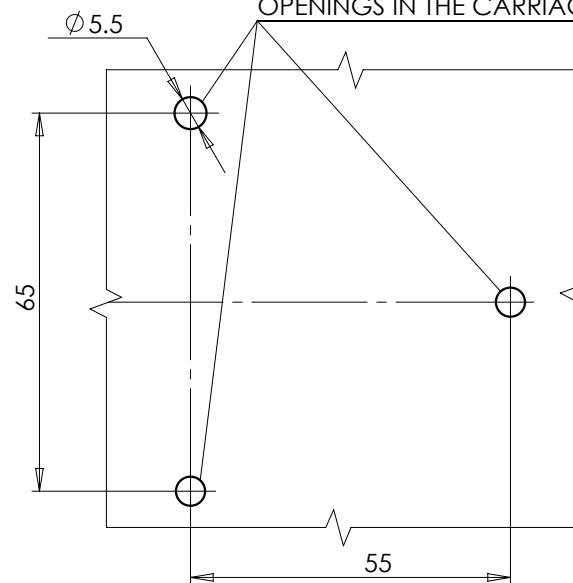

LAMPA BOCZNA POZYCYJNA TYPU W25L SIDE MARKER LAMP TYPE W25L

ŚWIATŁO BOCZNE POZYCYJNE
 SIDE MARKER LAMP

ŚRODEK ODNIESIENIA
 CENTER OF THE REFERENCE

MIEJSCE NA NUMER HOMOLOGACJI
 PLACE FOR THE APPROVAL NUMBER

OŚ ODNIESIENIA
 AXIS OF THE REFERENCE

OTWORY W NADWOZIU DO MOCOWANIA
 OPENINGS IN THE CARRIAGE TO FIX

ŹRÓDŁA ŚWIATŁA: ELEKTROLUMINESCENCYJNE 12V, 24V
 LIGHT SOURCE: ELECTROLUMINESCENT 12V, 24V