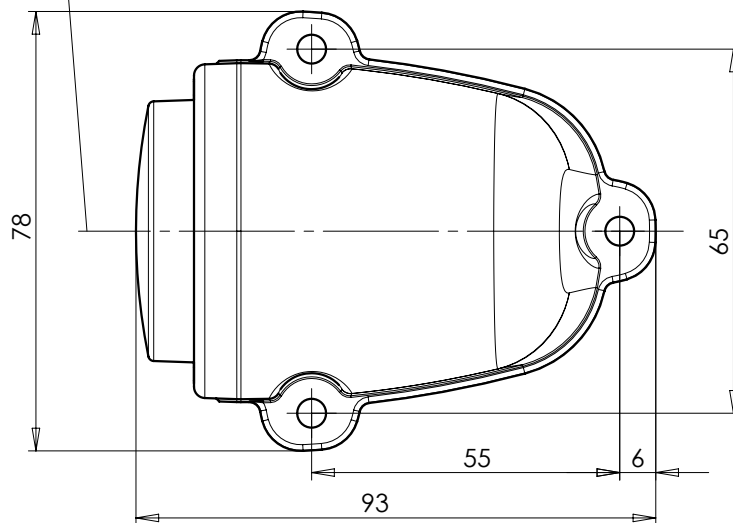

LAMPA BOCZNA POZYCYJNA TYPU W25L SIDE MARKER LAMP TYPE W25L

ŚWIATŁO BOCZNE POZYCYJNE
 SIDE MARKER LAMP

ŚRODEK ODNIESIENIA
 CENTER OF THE REFERENCE

MIEJSCE NA NUMER HOMOLOGACJI
 PLACE FOR THE APPROVAL NUMBER

OŚ ODNIESIENIA
 AXIS OF THE REFERENCE

OTWORY W NADWOZIU DO MOCOWANIA
 OPENINGS IN THE CARRIAGE TO FIX

ŹRÓDŁA ŚWIATŁA: ELEKTROLUMINESCENCYJNE 12V, 24V
 LIGHT SOURCE: ELECTROLUMINESCENT 12V, 24V