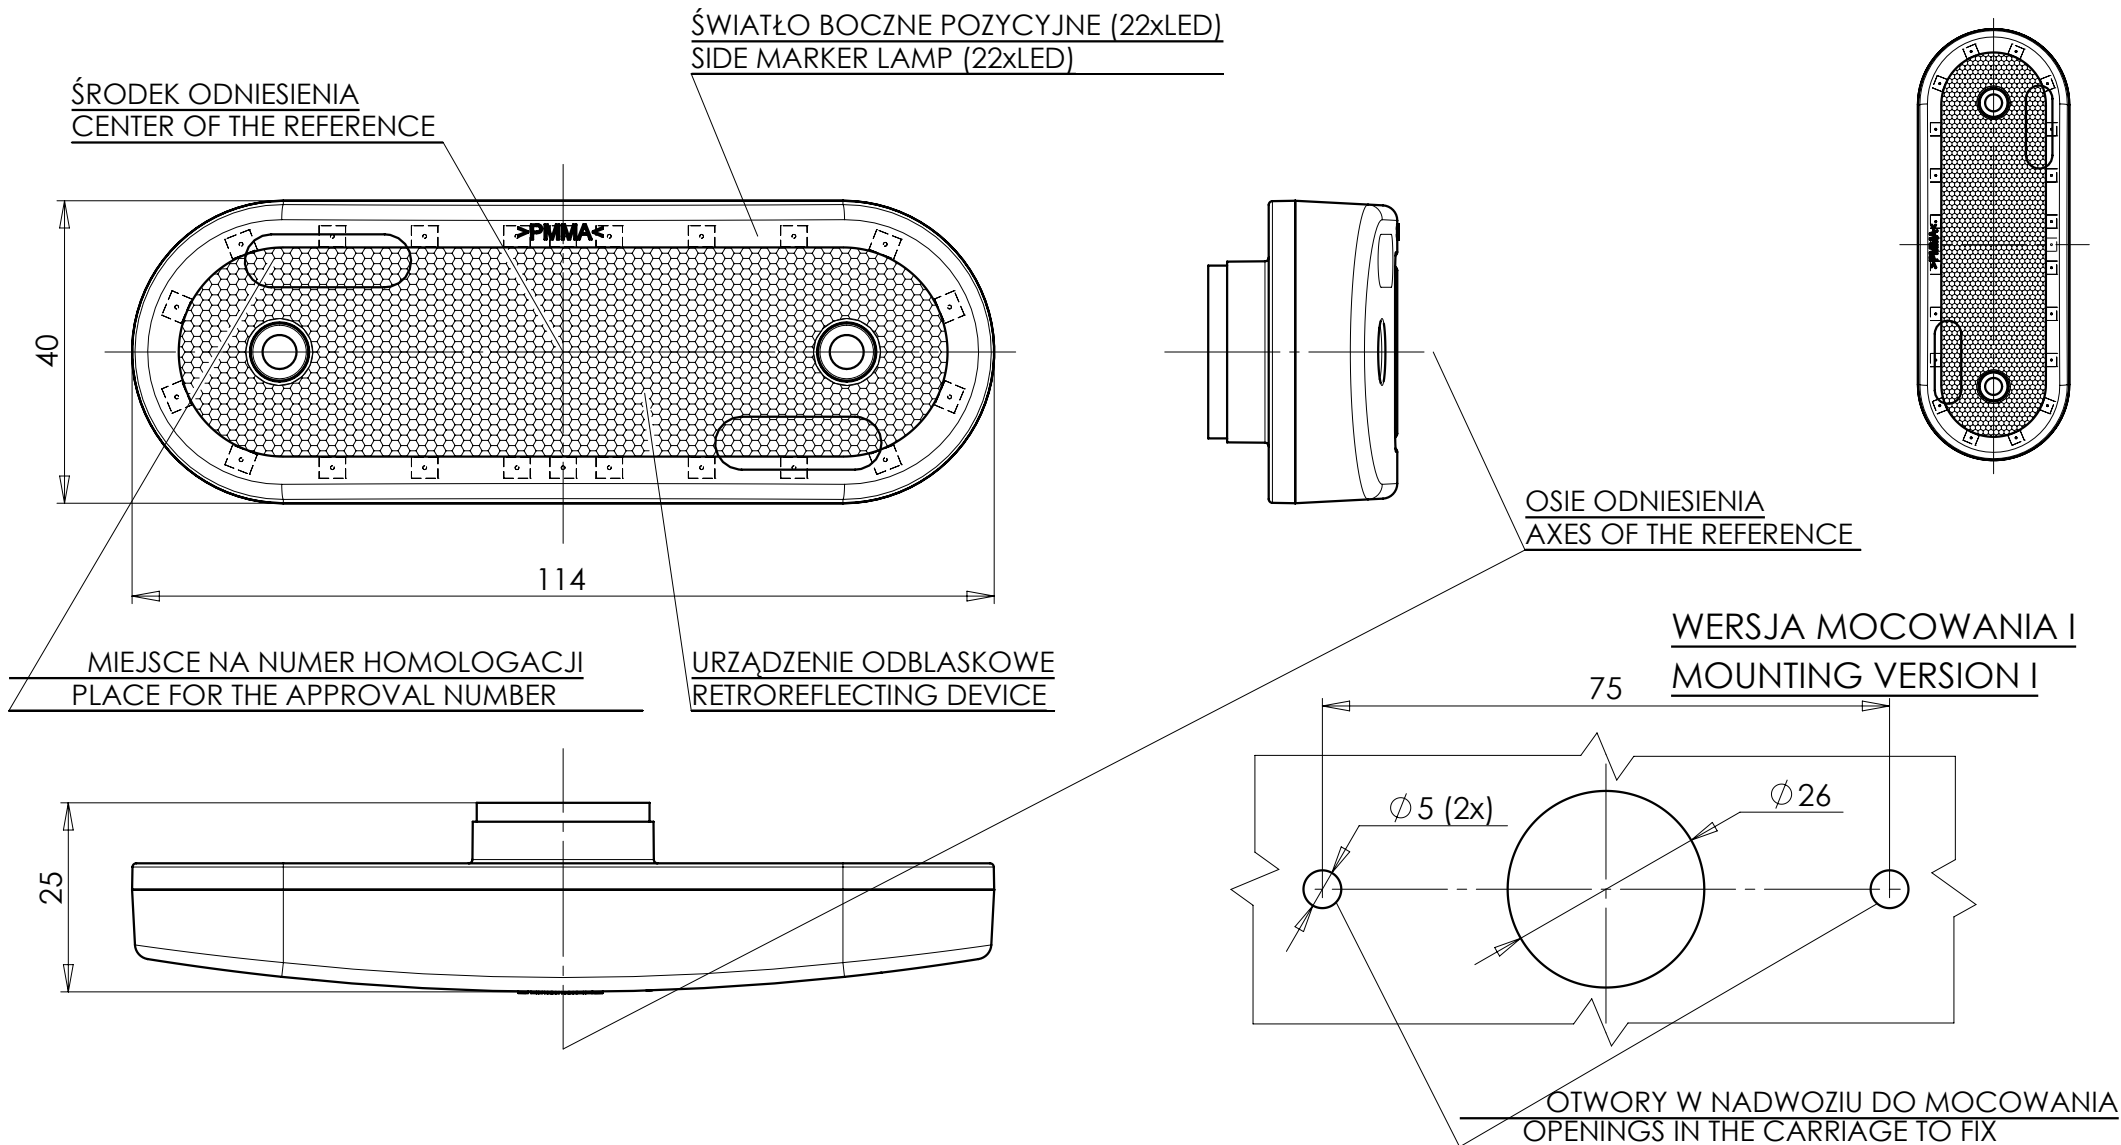

LAMPA ZESPOLONA BOCZNA POZYCYJNA TYPU W47LL

SIDE MARKER LAMP ASSEMBLY TYPE W47LL

LAMPA W POŁOŻENIU PIONOWYM
 THE LAMP IN A VERTICAL POSITION

NINIEJSZY RYSUNEK JEST CZĘŚCIĄ WNIOSKU O HOMOLOGACJĘ
THIS DRAWING IS A PART OF THE APPLICATION FOR APPROVAL

ŹRÓDŁA ŚWIATŁA: ELEKTROLUMINESCENCYJNE 12V 0,5W, 24V 1W
 LIGHT SOURCE: ELECTROLUMINESCENT 12V 0,5W, 24V 1W