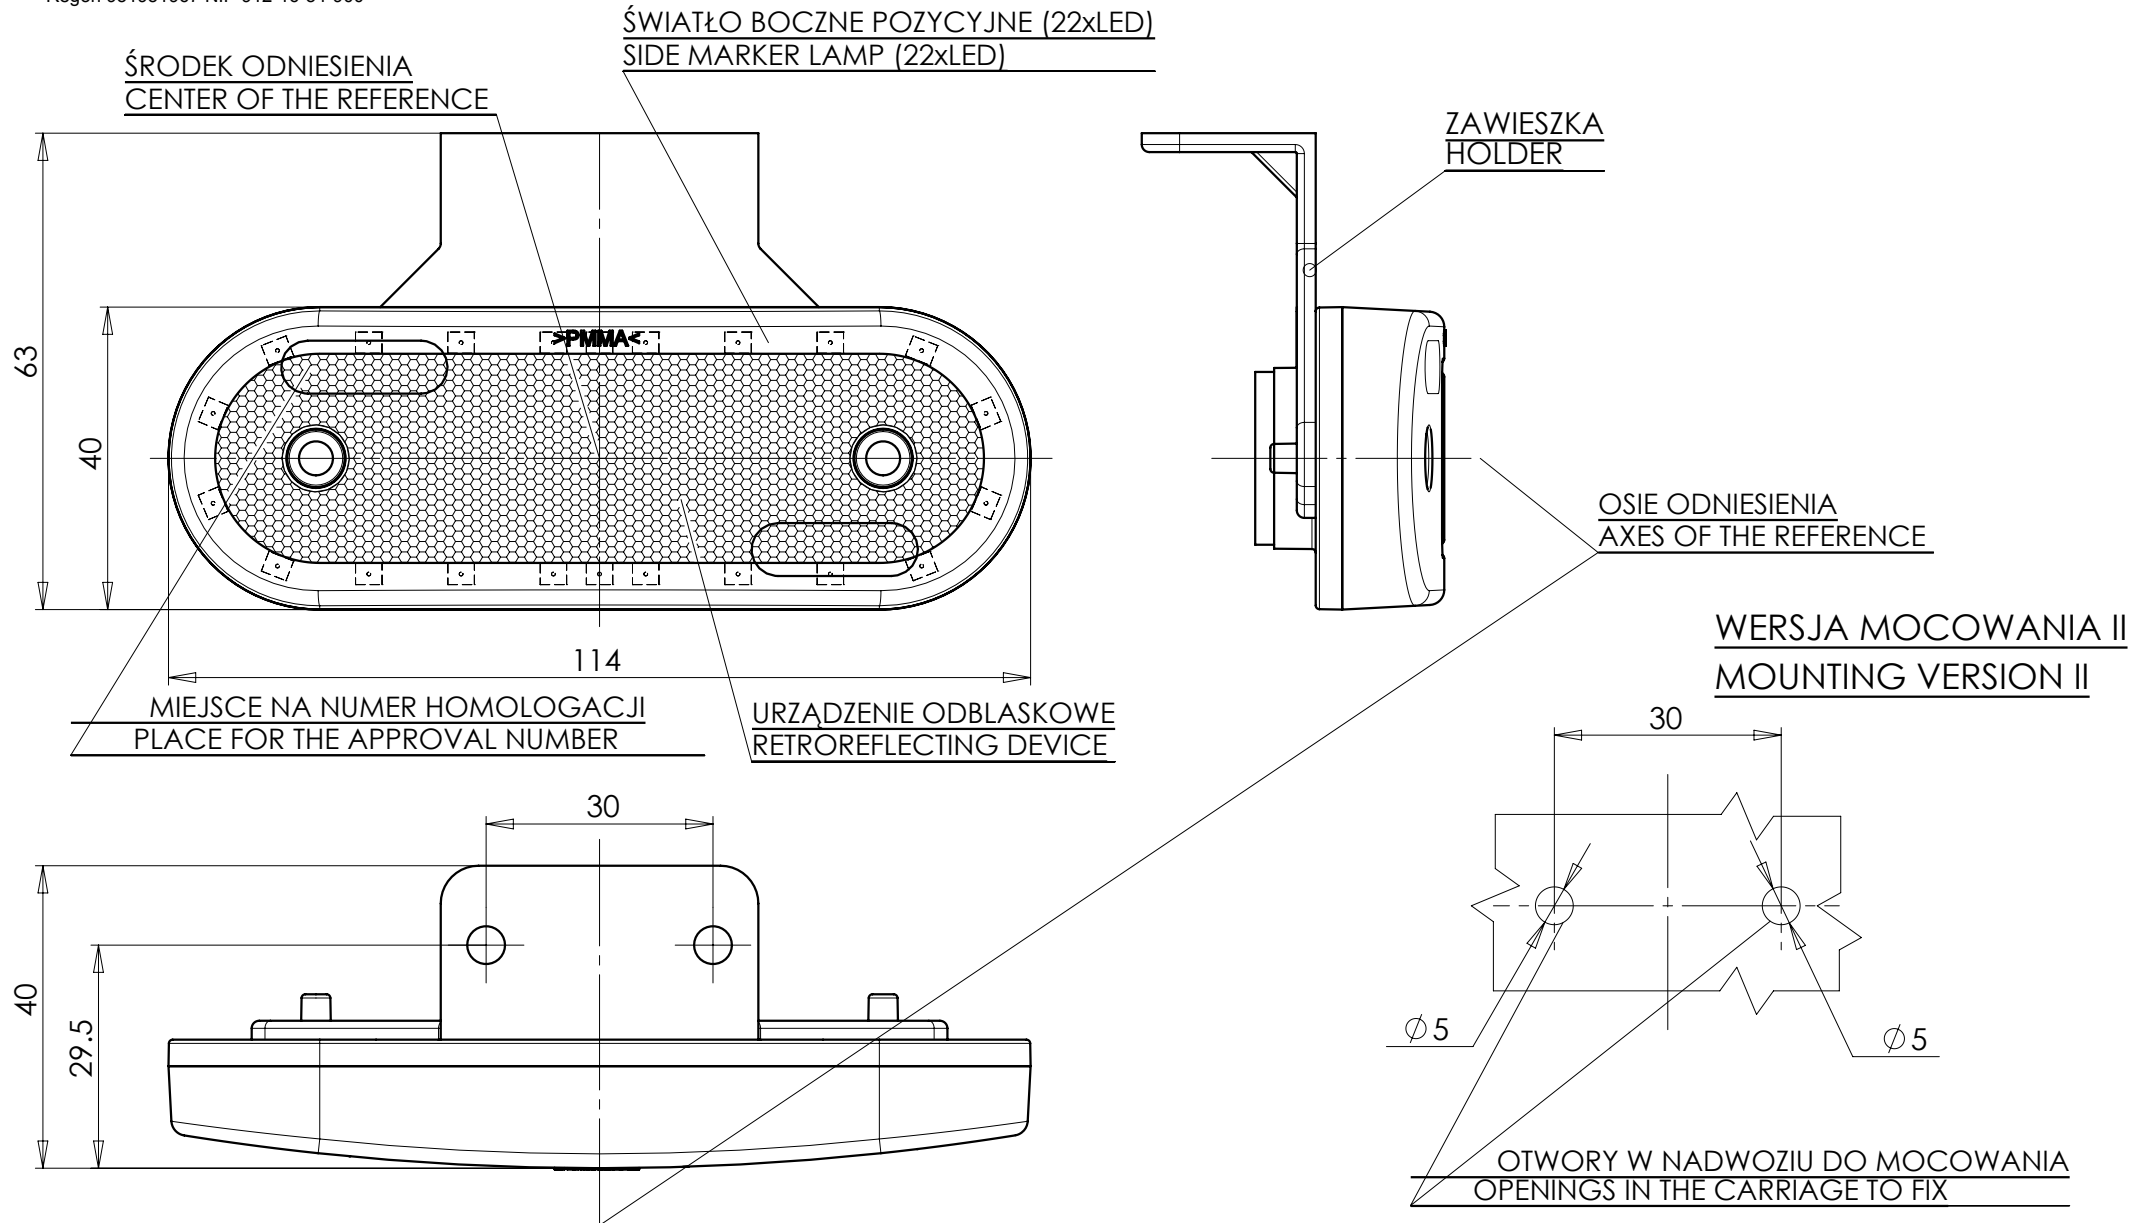

LAMPA ZESPOLONA BOCZNA POZYCYJNA TYPU W47LL

SIDE MARKER LAMP ASSEMBLY TYPE W47LL

NINIEJSZY RYSUNEK JEST CZĘŚCIĄ WNIOSKU O HOMOLOGACJĘ
THIS DRAWING IS A PART OF THE APPLICATION FOR APPROVAL

ŹRÓDŁA ŚWIATŁA: ELEKTROLUMINESCENCYJNE 12V 0,5W, 24V 1W
LIGHT SOURCE: ELECTROLUMINESCENT 12V 0,5W, 24V 1W

GODZIKOWICE 24.05.2011