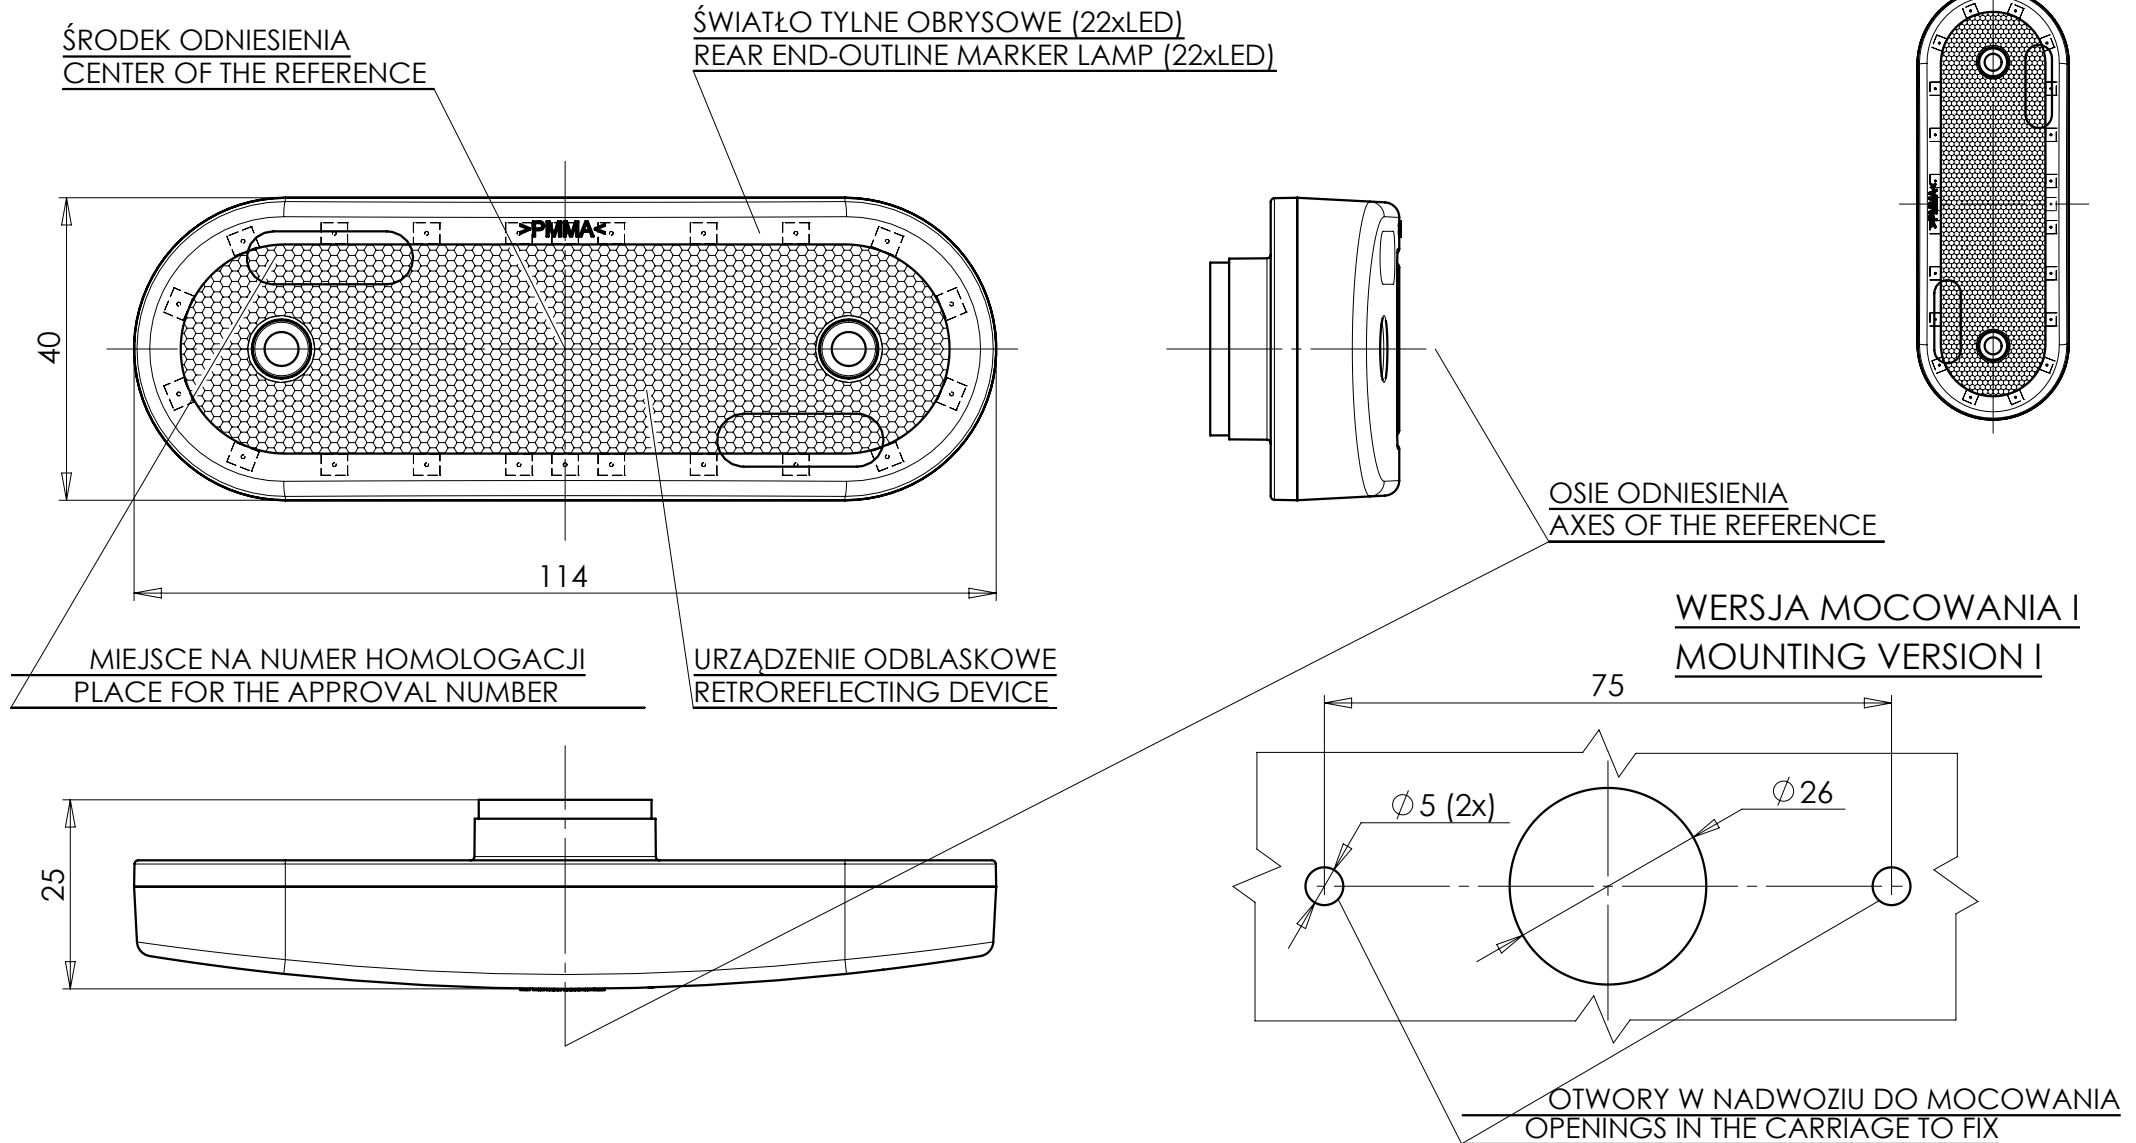

LAMPA ZESPOLONA OBRYSOVA TYLNA TYPU W47LL

REAR END-OUTLINE LAMP ASSEMBLY TYPE W47LL

LAMPA W POŁOŻENIU PIONOWYM
THE LAMP IN A VERTICAL POSITION

NINIEJSZY RYSUNEK JEST CZĘŚCIĄ WNIOSKU O HOMOLOGACJĘ
THIS DRAWING IS A PART OF THE APPLICATION FOR APPROVAL

ŹRÓDŁA ŚWIATŁA: ELEKTROLUMINESCENCYJNE 12V 0,5W, 24V 1W
LIGHT SOURCE: ELECTROLUMINESCENT 12V 0,5W, 24V 1W

GODZIKOWICE 24.05.2011