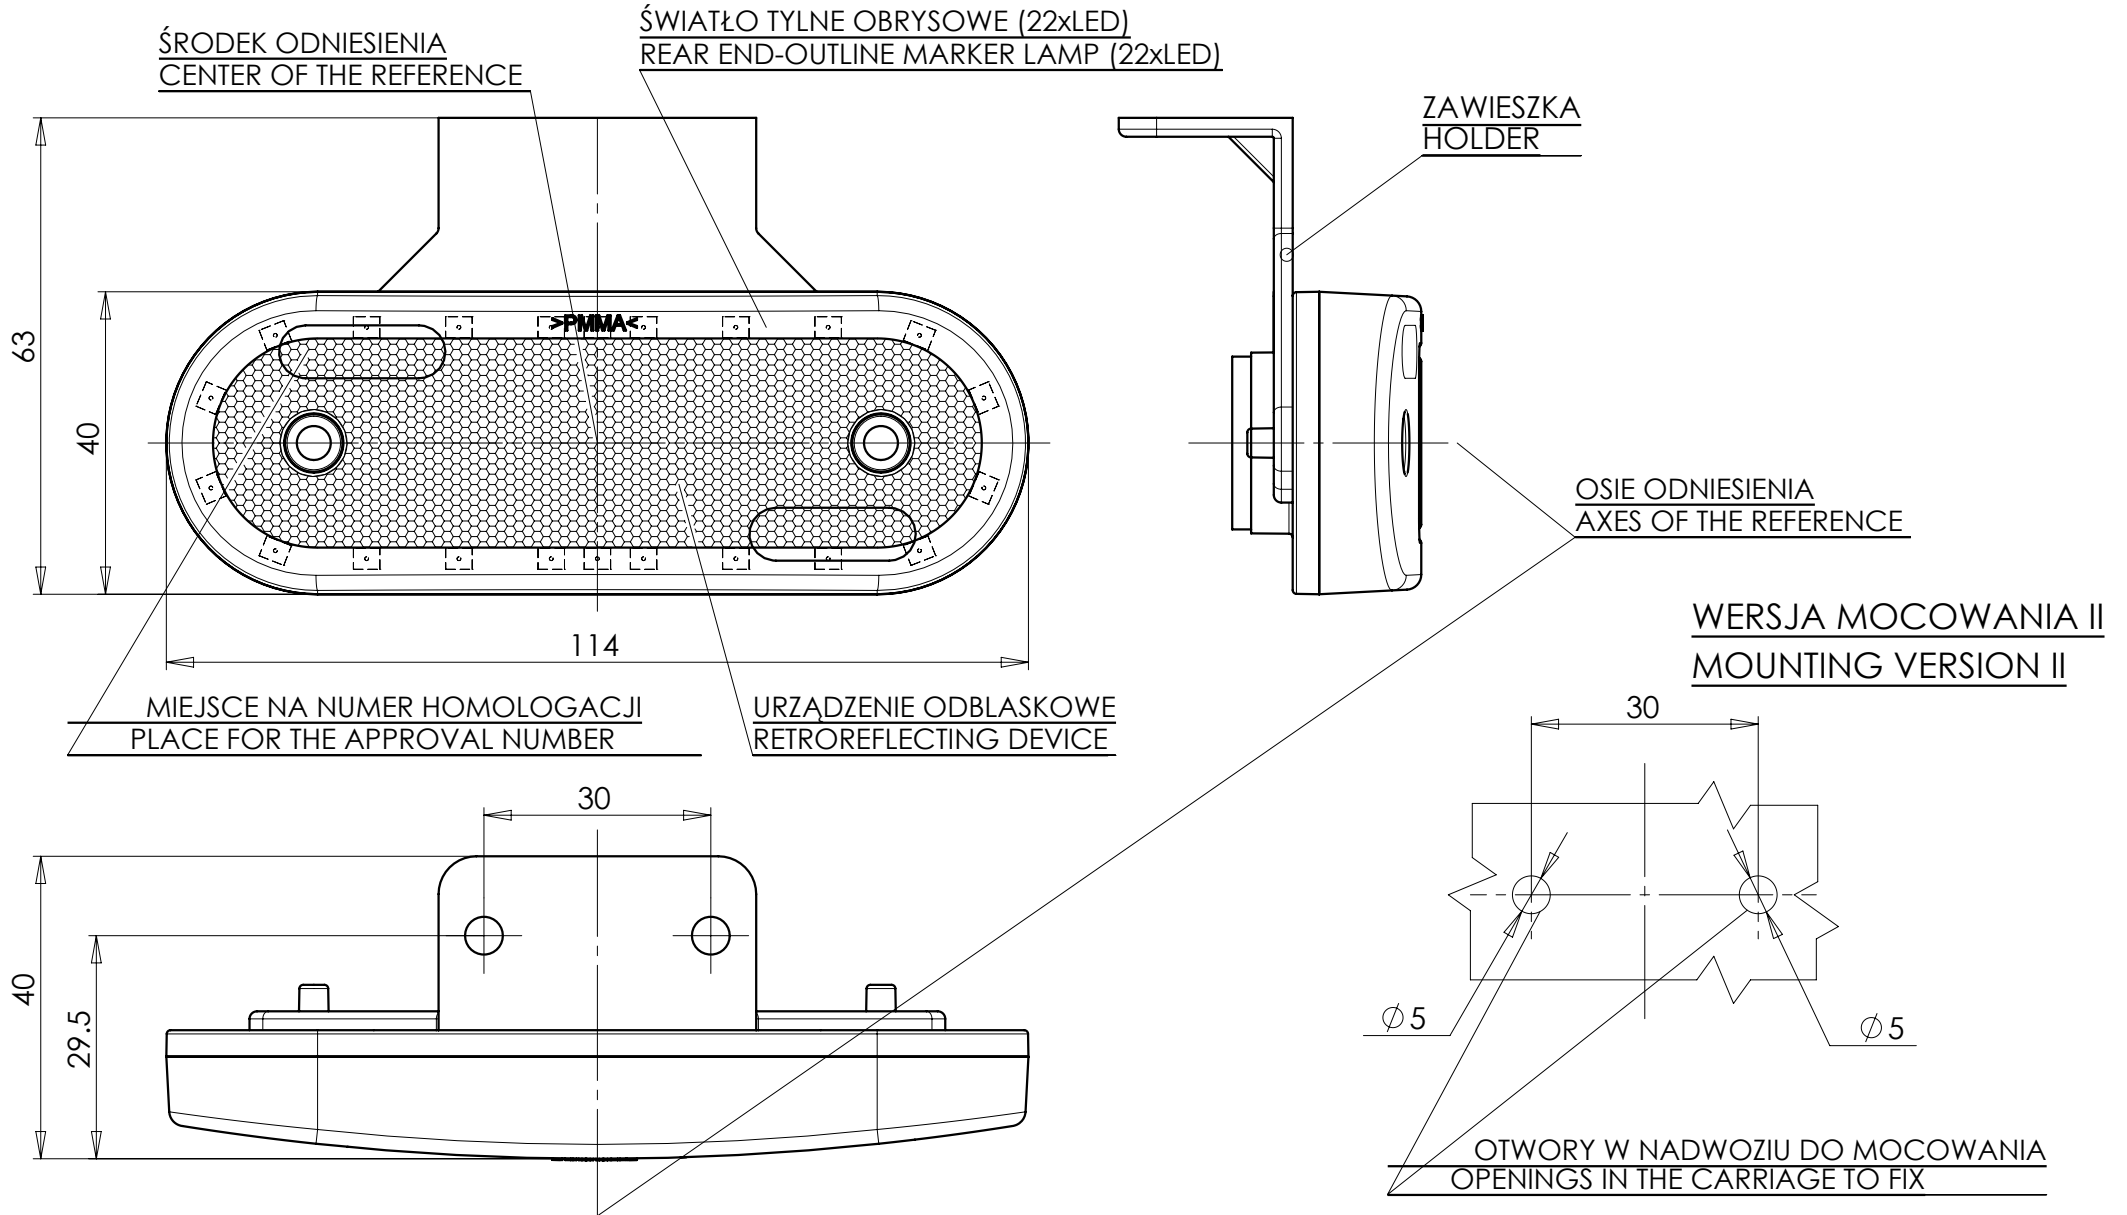

LAMPA ZESPOLONA OBRYSOVA TYLNA TYPU W47LL

REAR END-OUTLINE LAMP ASSEMBLY TYPE W47LL

NINIEJSZY RYSUNEK JEST CZĘŚCIĄ WNIOSKU O HOMOLOGACJĘ
THIS DRAWING IS A PART OF THE APPLICATION FOR APPROVAL

ŹRÓDŁA ŚWIATŁA: ELEKTROLUMINESCENCYJNE 12V 0,5W, 24V 1W
LIGHT SOURCE: ELECTROLUMINESCENT 12V 0,5W, 24V 1W

GODZIKOWICE 24.05.2011