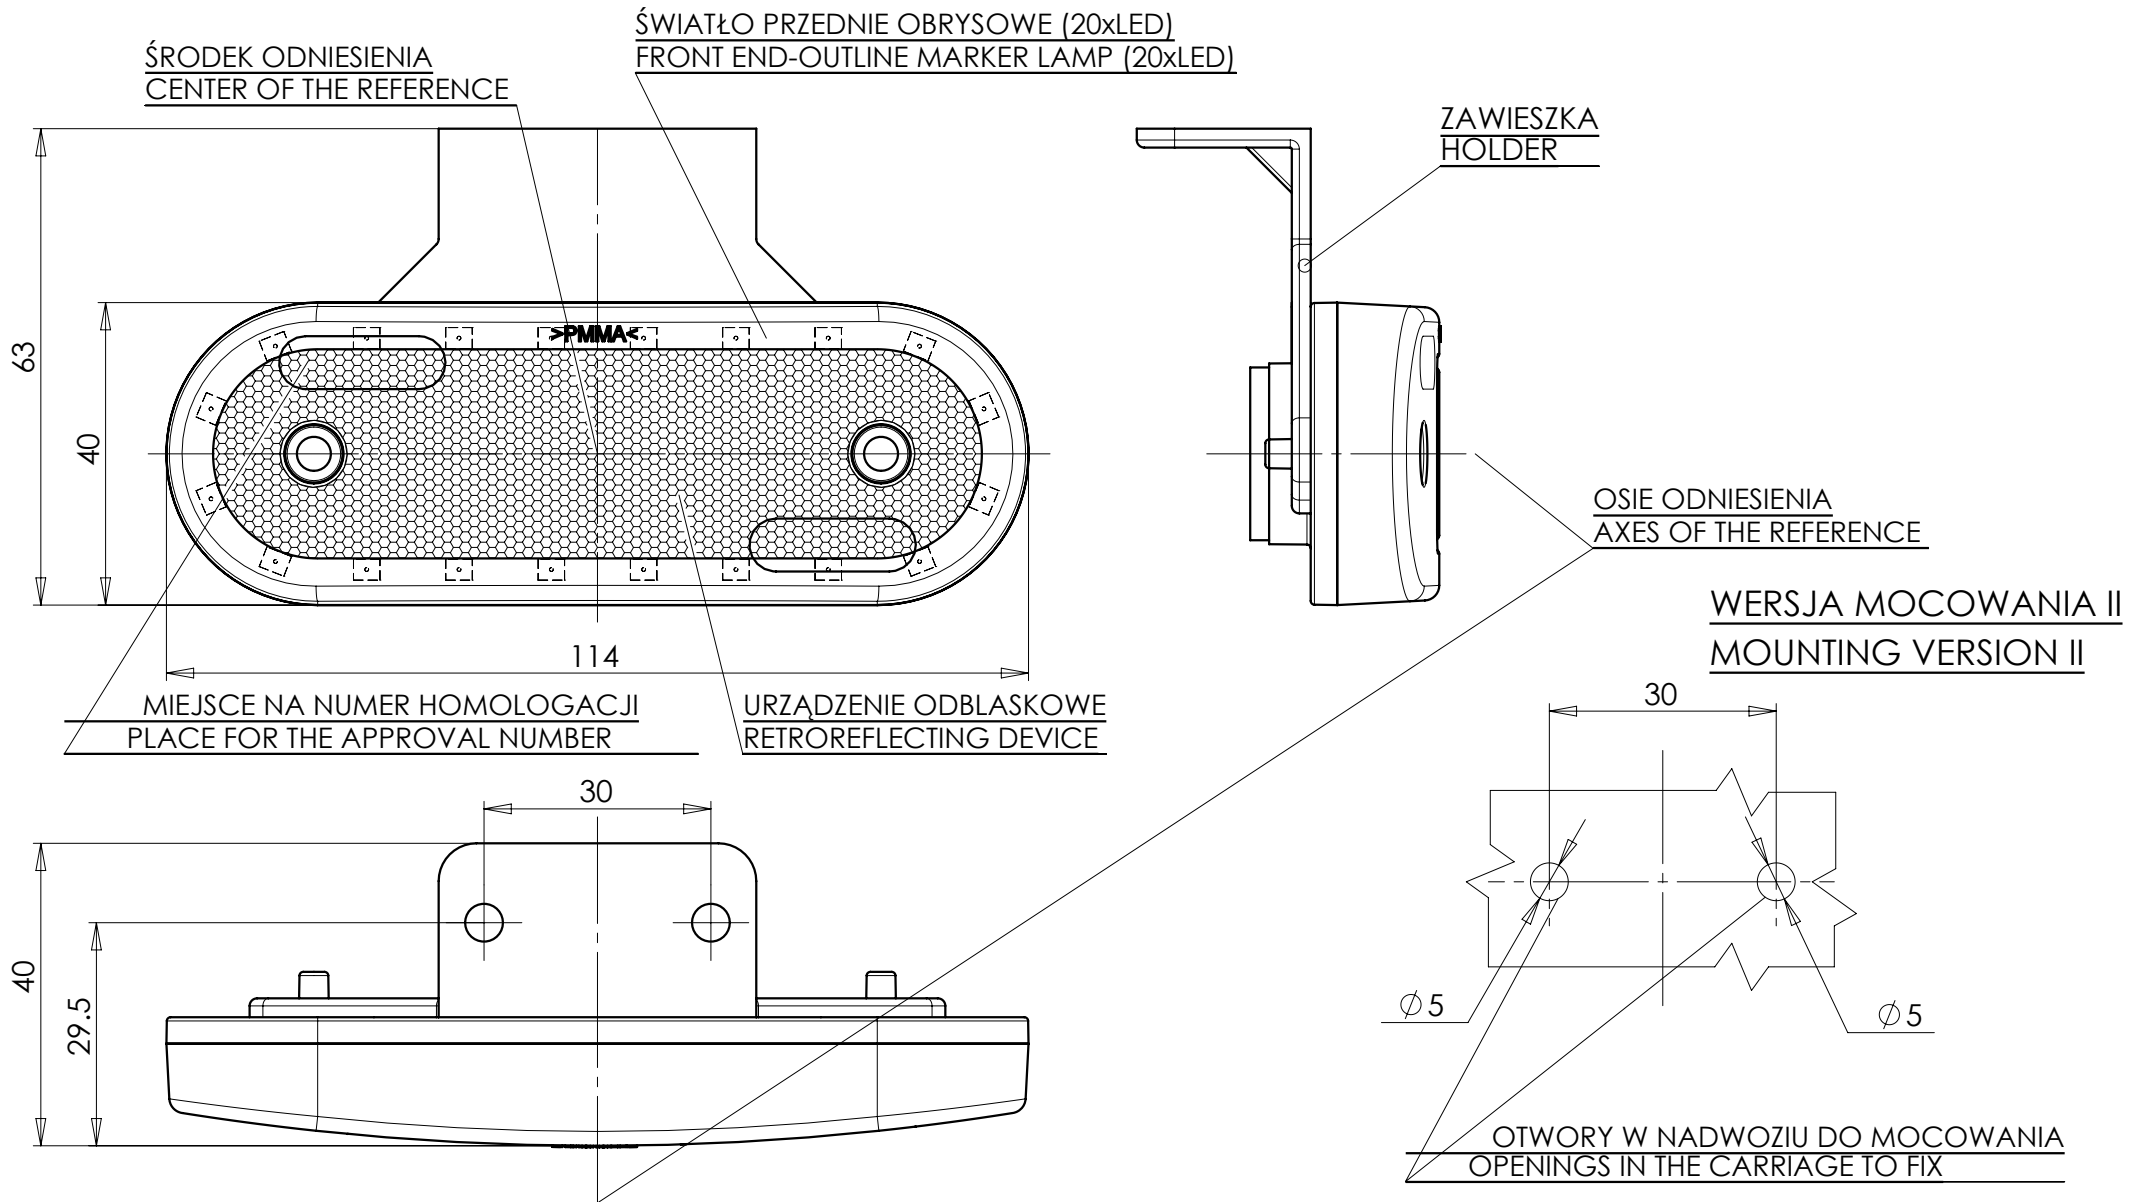

LAMPA ZESPOLONA OBRYSOWA PRZEDNIA TYPU W47LL

FRONT END-OUTLINE LAMP ASSEMBLY TYPE W47LL

NINIEJSZY RYSUNEK JEST CZĘŚCIĄ WNIOSKU O HOMOLOGACJĘ
THIS DRAWING IS A PART OF THE APPLICATION FOR APPROVAL

ŹRÓDŁA ŚWIATŁA: ELEKTROLUMINESCENCYJNE 12V 0,5W, 24V 1W
 LIGHT SOURCE: ELECTROLUMINESCENT 12V 0,5W, 24V 1W