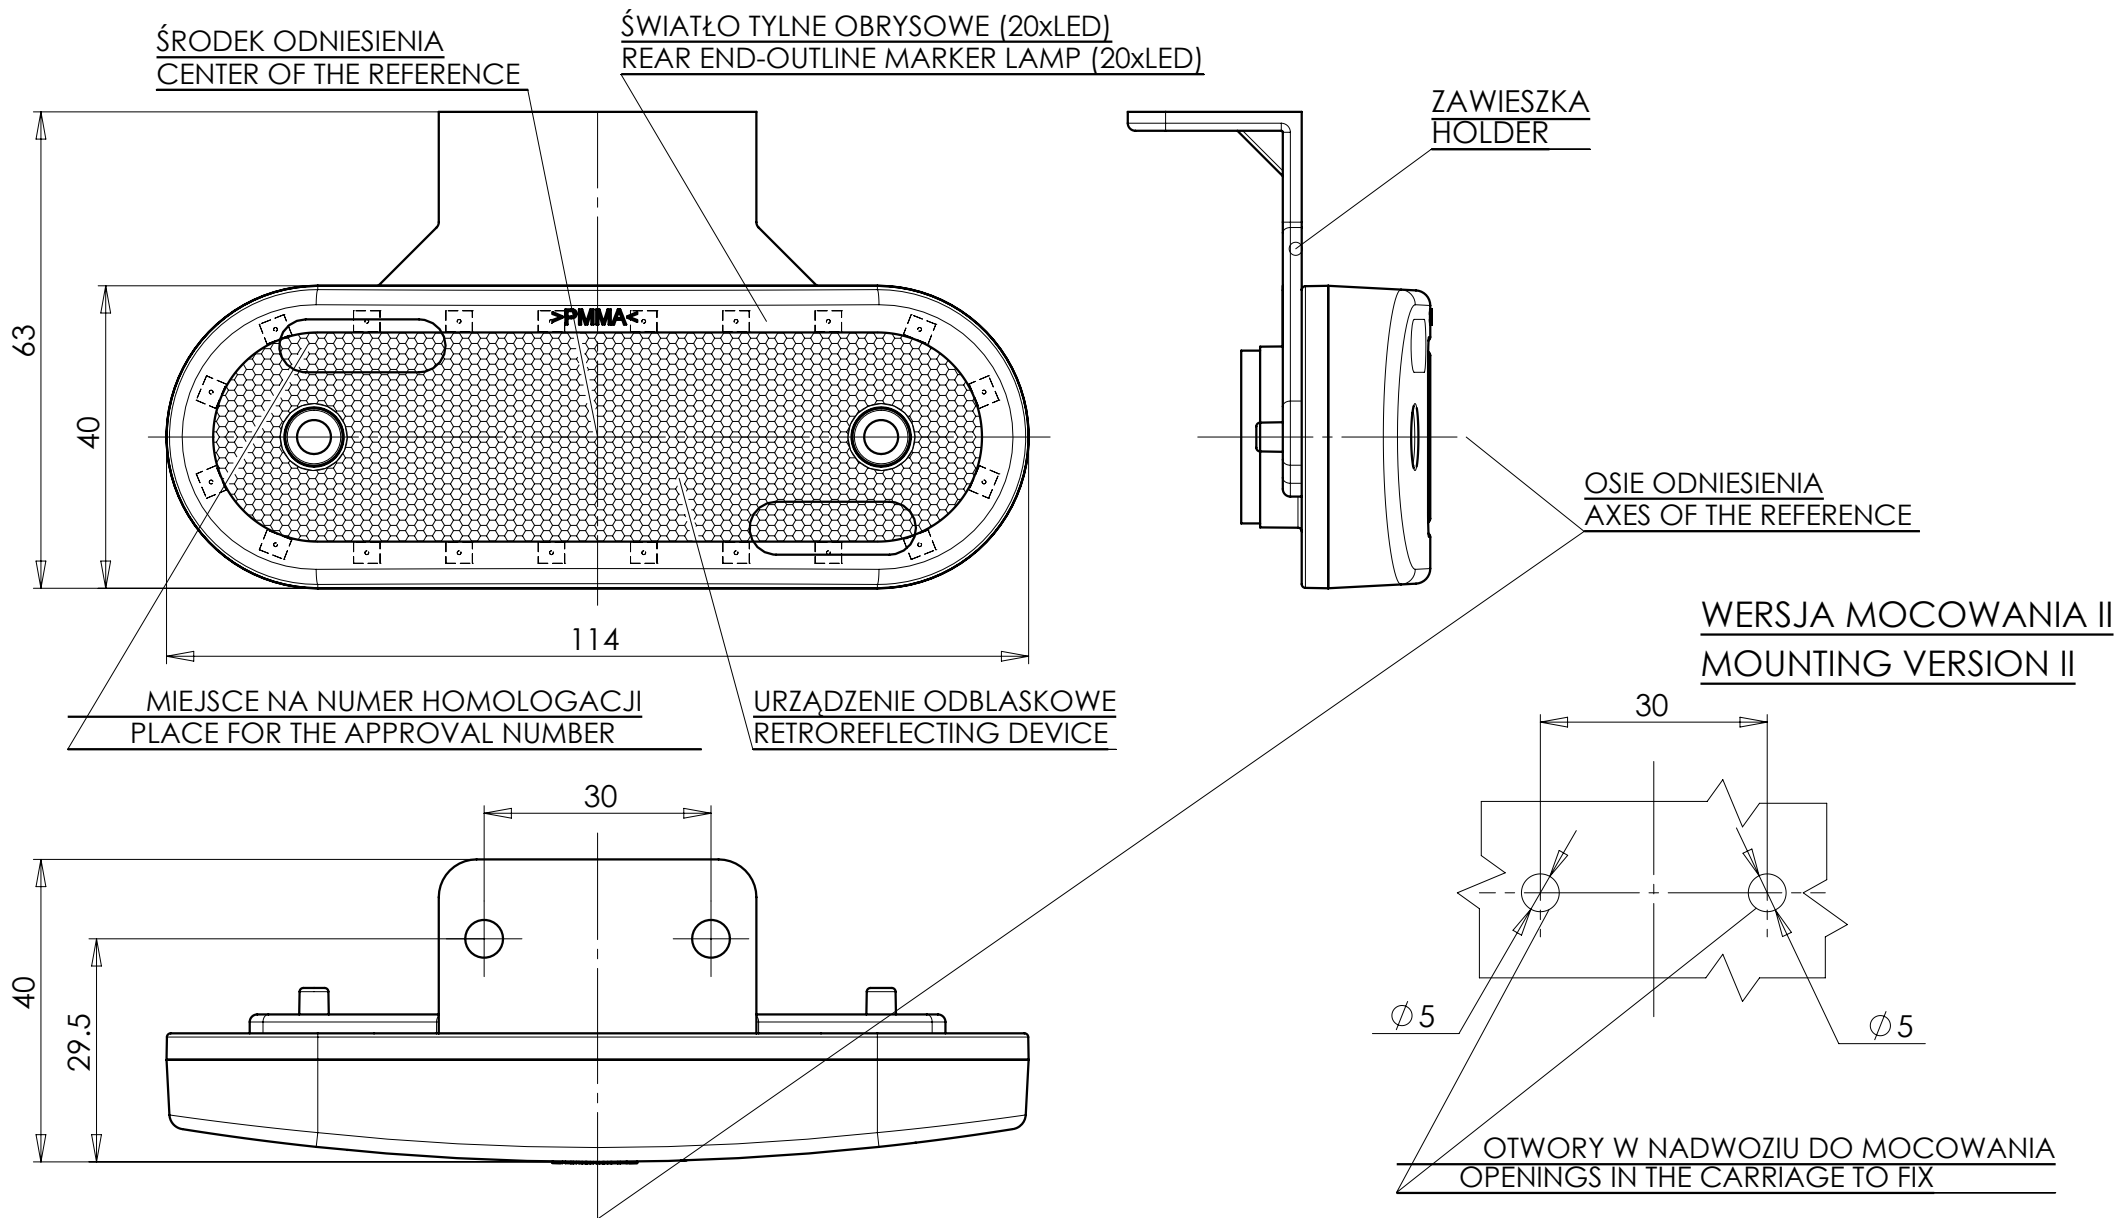

LAMPA ZESPOLONA OBRYSOVA TYLNA TYPU W47WW

REAR END-OUTLINE LAMP ASSEMBLY TYPE W47WW

NINIEJSZY RYSUNEK JEST CZĘŚCIĄ WNIOSKU O HOMOLOGACJĘ
THIS DRAWING IS A PART OF THE APPLICATION FOR APPROVAL

ŹRÓDŁA ŚWIATŁA: ELEKTROLUMINESCENCYJNE 12V 1W, 24V 2W
LIGHT SOURCE: ELECTROLUMINESCENT 12V 1W, 24V 2W

GODZIKOWICE 24.05.2011