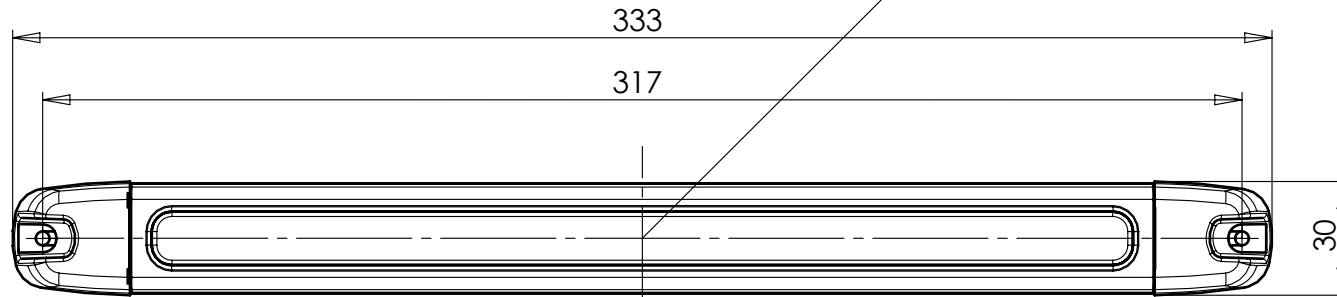

# LAMPA OŚWIETLENIA WNĘTRZA INTERIOR LIGHT

ŚRODEK ODNIESIENIA  
CENTER OF THE REFERENCE

OŚ ODNIESIENIA  
AXIS OF THE REFERENCE

OTWORY W NADWOZIU DO MOCOWANIA  
FIXING OPENINGS IN THE CARRIAGE

Napięcie zasilania Supply voltage	12Vdc
Zakres napięć zasilania Voltage range	10,5 – 14,9Vdc
Prąd zasilania Operating current	0,28A @ 13,5V
Temperatura pracy Operating temperature	-40C to +50C
Waga Weight	162 g
Wymiary Dimensions	333mm x 30mm x 32mm
Zastosowane LED LED	3 x 80 lumen
Zasilanie Colours of wires	czarny +Vdc; biały – masa