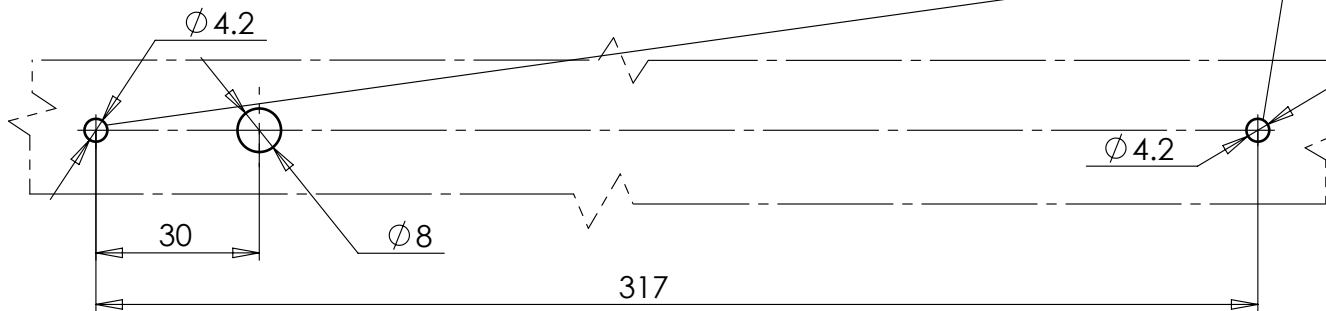

# LAMPA OŚWIETLENIA WNĘTRZA INTERIOR LIGHT

ŚRODEK ODNIESIENIA  
CENTER OF THE REFERENCE

OŚ ODNIESIENIA  
AXIS OF THE REFERENCE

OTWORY W NADWOZIU DO MOCOWANIA  
FIXING OPENINGS IN THE CARRIAGE

Napięcie zasilania Supply voltage	12Vdc
Zakres napięć zasilania Voltage range	10,5 – 14,9Vdc
Prąd zasilania Operating current	0,28A @ 13,5V
Temperatura pracy Operating temperature	-40C to +50C
Waga Weight	162 g
Wymiary Dimensions	333mm x 30mm x 32mm
Zastosowane LED LED	3 x 80 lumen
Zasilanie Colours of wires	czarny +Vdc; biały – masa