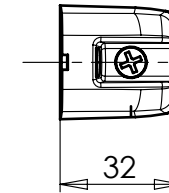

# LAMPA OŚWIETLENIA WNĘTRZA INTERIOR LIGHT

ŚRODEK ODNIESIENIA  
CENTER OF THE REFERENCE

OŚ ODNIESIENIA  
AXIS OF THE REFERENCE

OTWORY W NADWOZIU DO MOCOWANIA  
FIXING OPENINGS IN THE CARRIAGE

Napięcie zasilania Supply voltage	12Vdc
Zakres napięć zasilania Voltage range	10,5 – 14,9Vdc
Prąd zasilania Operating current	0,28A @ 13,5V
Temperatura pracy Operating temperature	-40C to +50C
Waga Weight	162 g
Wymiary Dimensions	333mm x 30mm x 32mm
Zastosowane LED LED	3 x 80 lumen
Zasilanie Colours of wires	czarny +Vdc; biały – masa