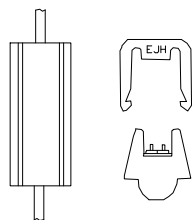

A (4:1)

System II.5						Data	05.04.2011
Lp.	Nazwa części	Opis				Pracował:	J.Piórkarz
1	Adapter 2x7P/24V	651271 - 1,0m	9	Zaslepka przewodu 2-żyłowego	035205	Sprawdził:	A.Jasień
2	Przewód płaski 2-żyłowy 2szt.	651165 - 2x11m	10	Przeciwzłaczce Power Seal			
3	Przewód główny 8-żyłowy	651300 - 14,5m					
4	Przewód zasilający lamp tylnych	651743 - 2x3,5m					
5	Złącze Power Seal						
6	Przeciwzłaczce Schlenmer						
7	Złącze Schlenmer						
8	Zapinka Click-In Jaeger	Part 1. 047659 Part 2. 381130					