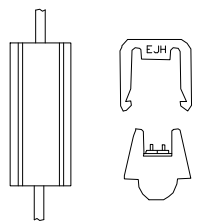

A (4:1)

System II.7							
Lp.	Nazwa części	Opis			Data	05.04.2011	
1	Adapter 15P/24V	651302 - 1,0m	9	Zaslepka przewodu 2-żyłowego	035205	Pracował:	J.Płótkarz
2	Przewód płaski 2-żyłowy 2szt.	651163 - 2x17m	10	Przeciwwłazcze Power Seal		Sprawdził:	A.Jasień
3	Przewód główny 8-żyłowy	651127 - 17m					
4	Przewód zasilający lamp tylnych	651743 - 2x3,5m					
5	Złącze Power Seal						
6	Przeciwwłazcze Schlenmer						
7	Złącze Schlenmer						
8	Zapinka Click-In Jaeger	Part 1. 047659 Part 2. 381130					