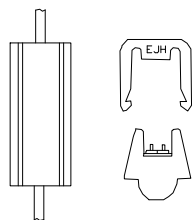

A (4:1)

System V.1

L.p.	Nazwa części	Opis			Data	15.04.2011
1	Gniazdo aluminiowe	101028	9	Zaslepka przewodu 2-żyłowego	035205	Pracował: J.Piórkarz
2	Przewód płaski 2-żyłowy 2szt.	651779 - 2x7,0m	10	Przełącznik Power Seal		Sprawdził: A.Jasień
3	Przewód główny 8-żyłowy	651781 - 9,0m	11	Przewód zasilający lamp tylnych	651780 - 1,77m	
4	Przewód zasilający lamp tylnych	651780 - 0,71m	12	Uszczelka gumowa gniazda	035040	
5	Złącze Power Seal		13	Przewód zasilający przewód płaski	653071	
6	Złącze + przełącznik Schlemmer		14	Przewód zasilający przewód płaski	653072	
7	Złącze TYCO					
8	Zapinka Click-In Jaeger	Part 1. 047659 Part 2. 381130				