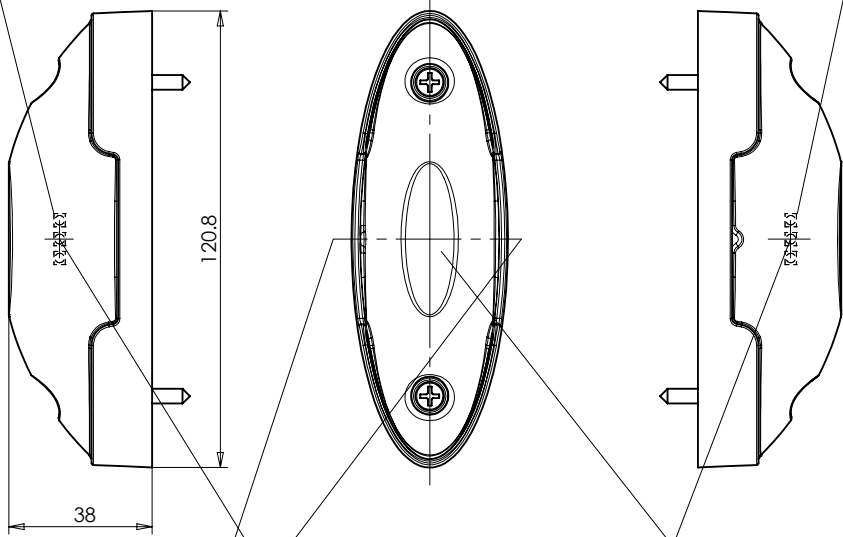

LAMPA ZESPOLONA POZYCYJNA PRZEDNIO-TYLNA TYPU W105

FRONT-REAR POSITION ASSEMBLY LAMP TYPE W105

ŚWIATŁO POZYCYJNE PRZEDNIE
 KŁOSZ BEZBARWNY
 FRONT POSITION LAMP
 COLOURLESS LENS
 3 x LED

ŚWIATŁO POZYCYJNE TYLNE
 KŁOSZ BEZBARWNY
 REAR POSITION LAMP
 COLOURLESS LENS
 3 x LED

OSIE ODNIESIENIA
 AXES OF THE REFERENCE

ŚRODKI ODNIESIENIA
 CENTERS OF THE REFERENCE

MIEJSCE NA NUMER HOMOLOGACJI
 PLACE FOR THE APPROVAL NUMBER

WERSJA MOCOWANIA 2 MOUNTING VERSION 2

WERSJA MOCOWANIA 1 MOUNTING VERSION 1