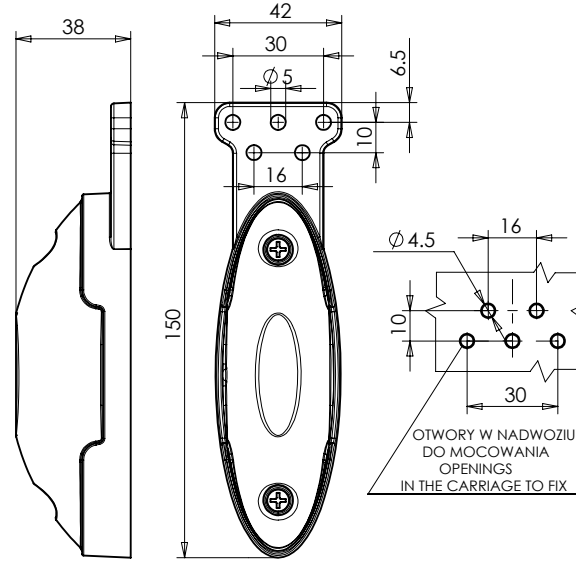

LAMPA ZESPOLONA POZYCYJNA PRZEDNIO-TYLNA TYPU W105

FRONT-REAR POSITION ASSEMBLY LAMP TYPE W105

ŚWIATŁO POZYCYJNE PRZEDNIE
 KŁOSZ BEZBARWNY
 FRONT POSITION LAMP
 COLOURLESS LENS
 3 x LED

ŚWIATŁO POZYCYJNE TYLNE
 KŁOSZ BEZBARWNY
 REAR POSITION LAMP
 COLOURLESS LENS
 3 x LED

OSIE ODNIESIENIA
 AXES OF THE REFERENCE

ŚRODKI ODNIESIENIA
 CENTERS OF THE REFERENCE

MIEJSCE NA NUMER HOMOLOGACJI
 PLACE FOR THE APPROVAL NUMBER

WERSJA MOCOWANIA 2 MOUNTING VERSION 2

WERSJA MOCOWANIA 1 MOUNTING VERSION 1