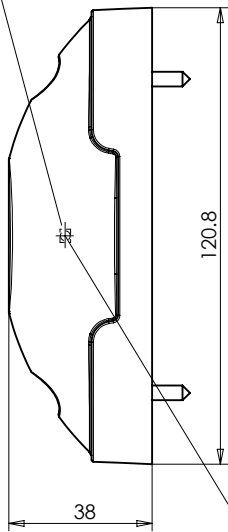

LAMPA ZESPOLONA POZYCYJNA PRZEDNIO-TYLNA-BOCZNA TYPU W106 FRONT-REAR POSITION AND SIDE MARKER LAMP ASSEMBLY TYPE W106

ŚWIATŁO POZYCYJNE PRZEDNIE
KŁOSZ BEZBARWNY
FRONT POSITION LAMP
COLOURLESS LENS
1 x LED

ŚWIATŁO BOCZNE POZYCYJNE
KŁOSZ BEZBARWNY
SIDE MARKER LAMP
COLOURLESS LENS
3 x LED

ŚWIATŁO POZYCYJNE TYLNE
KŁOSZ BEZBARWNY
REAR POSITION LAMP
COLOURLESS LENS
1 x LED

OSIE ODNIESIENIA
AXES OF THE REFERENCE

ŚRODKI ODNIESIENIA
CENTERS OF THE REFERENCE

MIEJSCE NA NUMER HOMOLOGACJI
PLACE FOR THE APPROVAL NUMBER