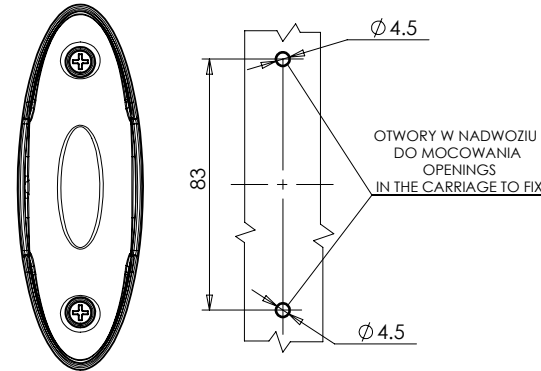

WERSJA MOCOWANIA 1 MOUNTING VERSION 1

WERSJA MOCOWANIA 3 MOUNTING VERSION 3