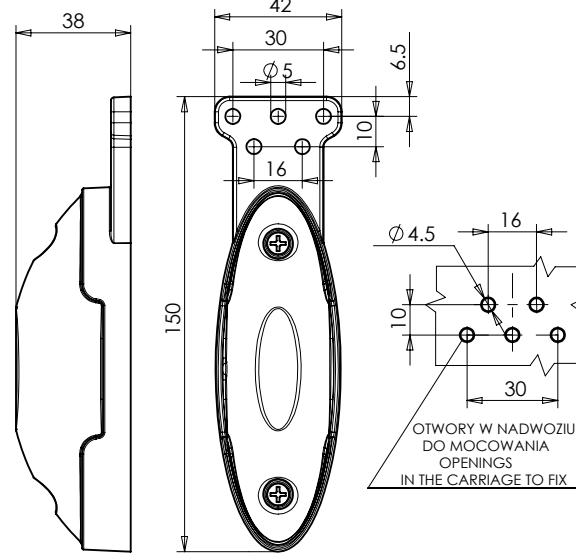

WERSJA MOCOWANIA 2 MOUNTING VERSION 2