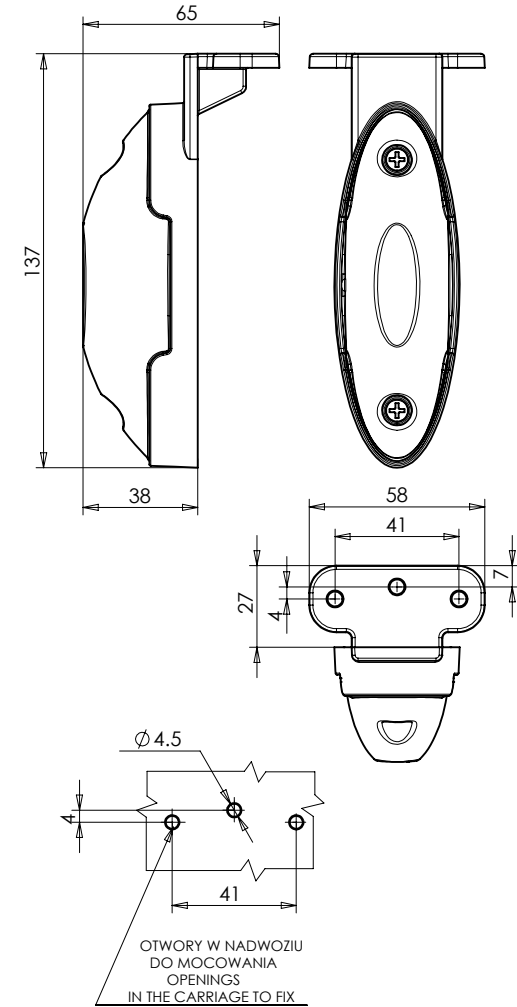

WERSJA MOCOWANIA 1 MOUNTING VERSION 1

WERSJA MOCOWANIA 3 MOUNTING VERSION 3