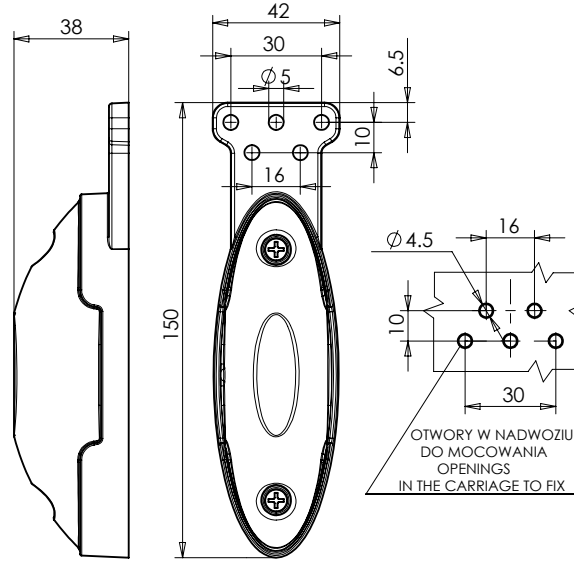

WERSJA MOCOWANIA 2 MOUNTING VERSION 2