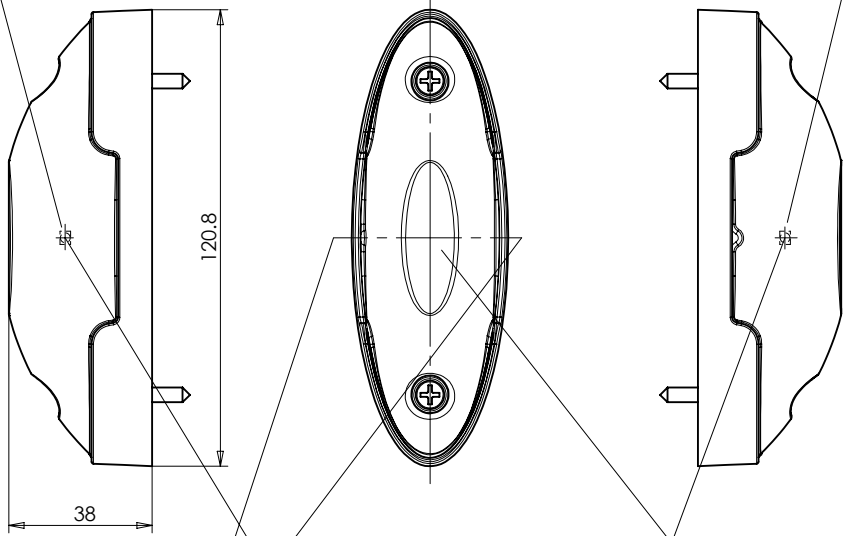

# LAMPA ZESPOLONA POZYCYJNA PRZEDNIO-TYLNA TYPU W107

## FRONT-REAR POSITION ASSEMBLY LAMP TYPE W107

ŚWIATŁO POZYCYJNE PRZEDNIE  
 KŁOSZ BEZBARWNY  
 FRONT POSITION LAMP  
 COLOURLESS LENS  
 1 x LED

ŚWIATŁO POZYCYJNE TYLNE  
 KŁOSZ BEZBARWNY  
 REAR POSITION LAMP  
 COLOURLESS LENS  
 1 x LED