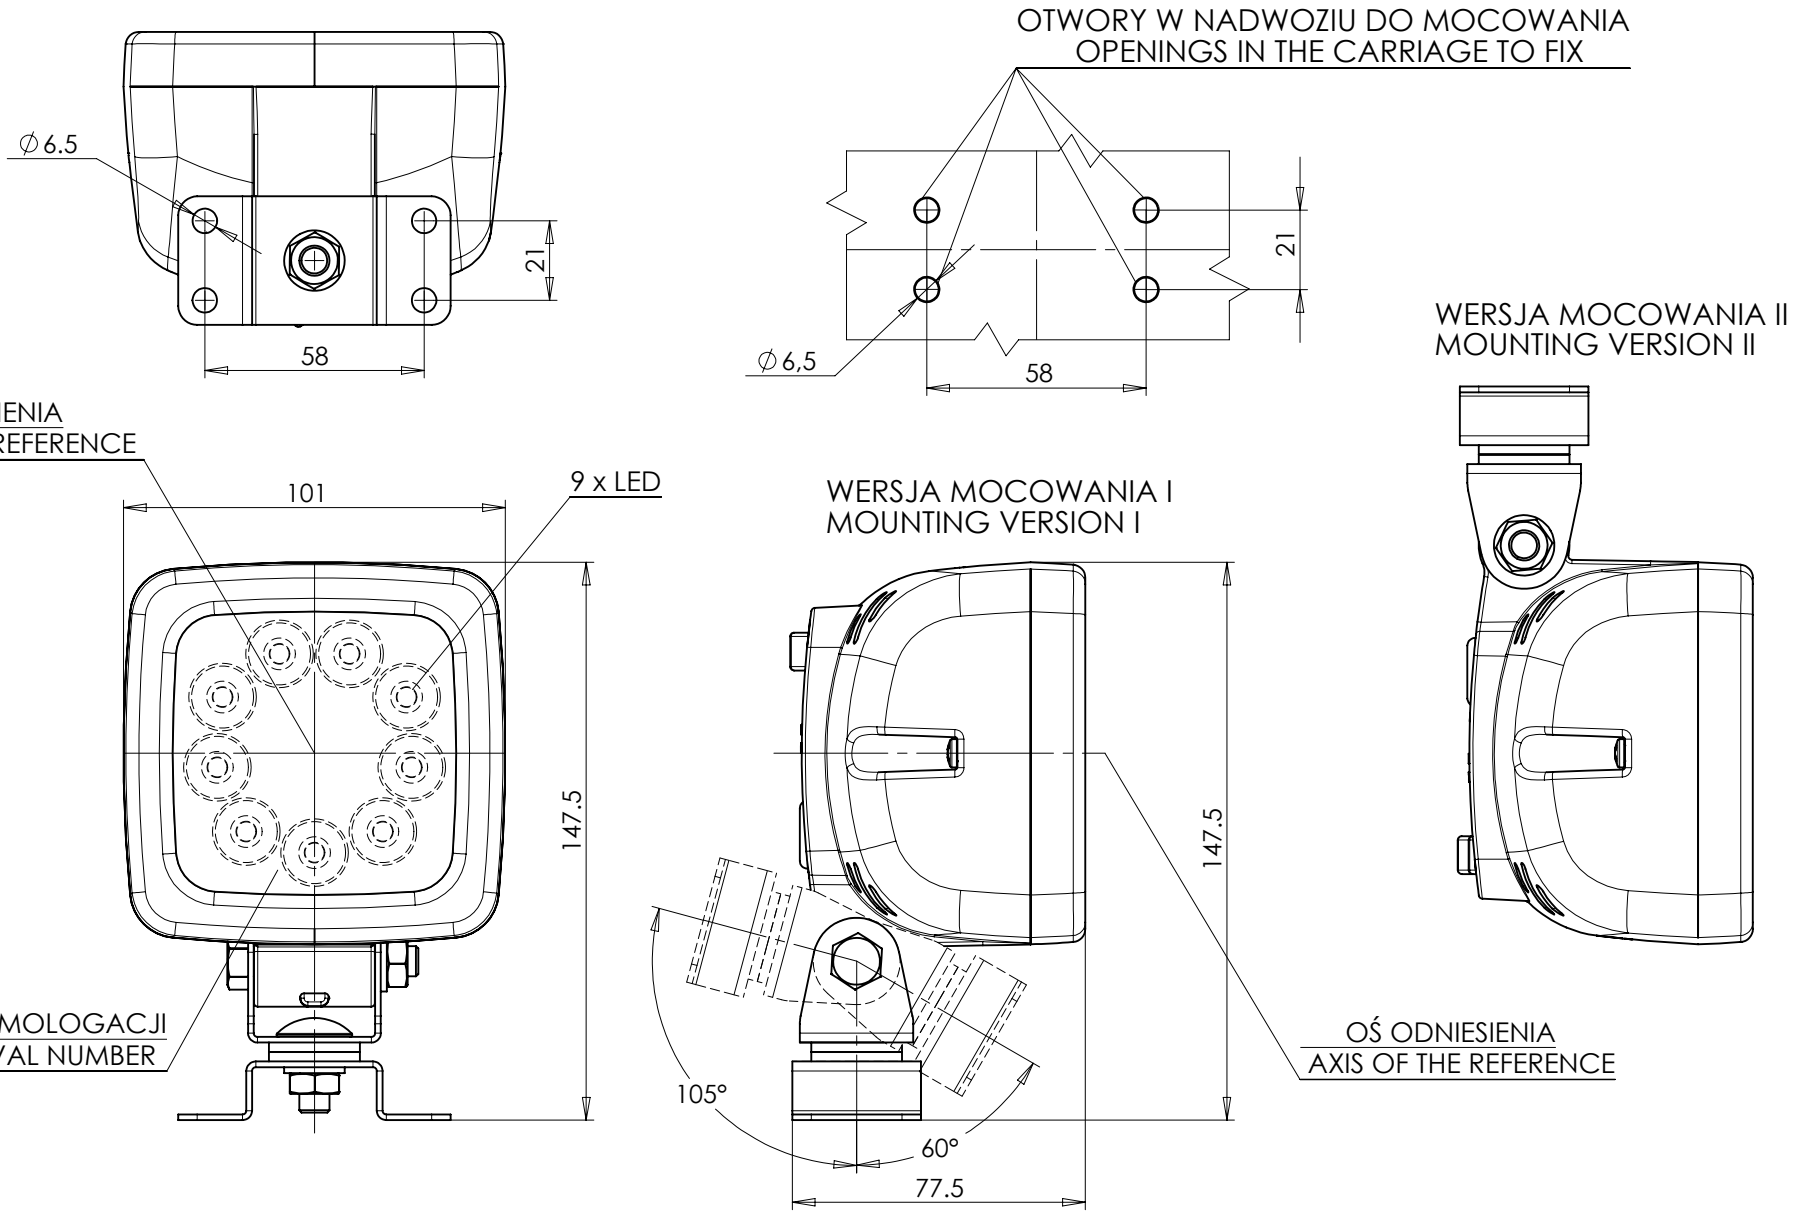

# LAMPA ROBOCZA I LAMPA COFANIA W81 WORKING AND REVERSING LAMP TYPE W81

ŹRÓDŁA ŚWIATŁA: ELEKTROLUMINESCENCYJNE,  
 ŚWIATŁO COFANIA 12/24V 1,7W ; ŚWIATŁO ROBOCZE 12/24V 14,4W  
 LIGHT SOURCE: ELECTROLUMINESCENT,  
 REVERSING LAMP 12/24V 1,7W; WORKING LAMP 12/24V 14,4W

NINIEJSZY RYSUNEK JEST CZĘŚCIĄ WNIOSKU O HOMOLOGACJĘ  
THIS DRAWING IS A PART OF THE APPLICATION FOR APPROVAL