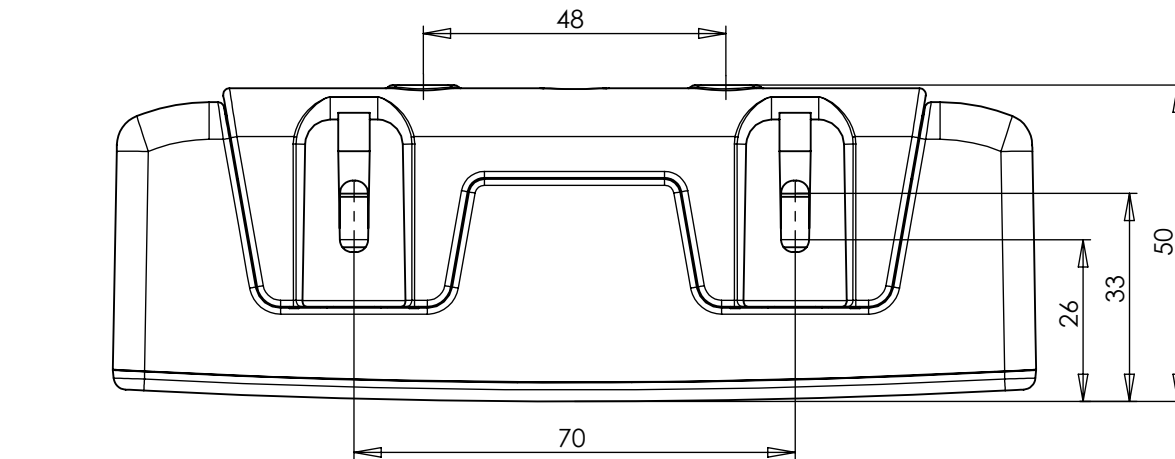

LAMPA JAZDY DZIENNEJ TYPU W85 DAYTIME RUNNING LAMP TYPE W85

NINIEJSZY RYSUNEK JEST CZĘŚCIĄ WNIOSKU O HOMOLOGACJĘ
 THIS DRAWING IS A PART OF THE APPLICATION FOR APPROVAL

ŹRÓDŁA ŚWIATŁA: ELEKTROLUMINESCENCYJNE 12V 3,2W; 24V 3,4W
 LIGHT SOURCE: ELECTROLUMINESCENT 12V 3,2W; 24V 3,4W