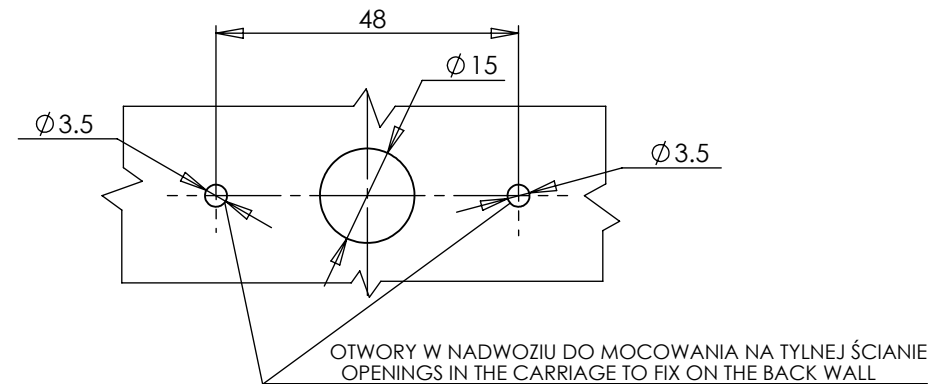

LAMPA JAZDY DZIENNEJ TYPU W85 DAYTIME RUNNING LAMP TYPE W85

NINIEJSZY RYSUNEK JEST CZĘŚCIĄ WNIOSKU O HOMOLOGACJĘ
 THIS DRAWING IS A PART OF THE APPLICATION FOR APPROVAL

ŹRÓDŁA ŚWIATŁA: ELEKTROLUMINESCENCYJNE 12V 3,2W; 24V 3,4W
 LIGHT SOURCE: ELECTROLUMINESCENT 12V 3,2W; 24V 3,4W