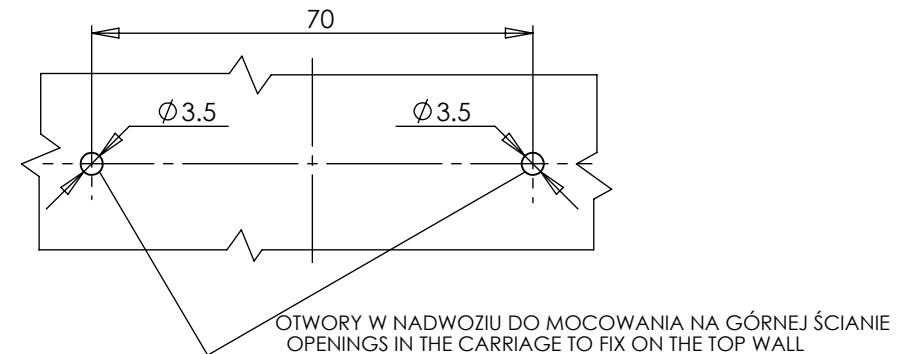

LAMPA JAZDY DZIENNEJ TYPU W85 DAYTIME RUNNING LAMP TYPE W85

NINIEJSZY RYSUNEK JEST CZĘŚCIĄ WNIOSKU O HOMOLOGACJĘ
 THIS DRAWING IS A PART OF THE APPLICATION FOR APPROVAL

ŹRÓDŁA ŚWIATŁA: ELEKTROLUMINESCENCYJNE 12V 3,2W; 24V 3,4W
 LIGHT SOURCE: ELECTROLUMINESCENT 12V 3,2W; 24V 3,4W