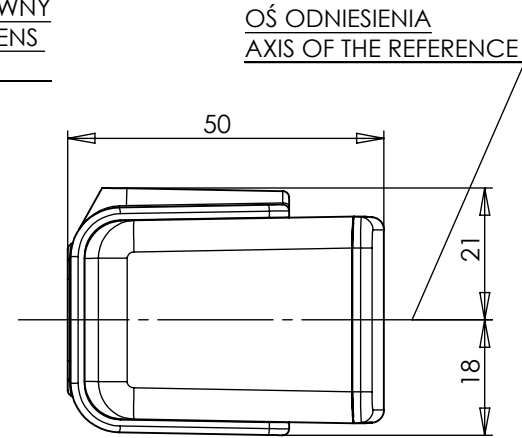

LAMPA JAZDY DZIENNEJ TYPU W85 DAYTIME RUNNING LAMP TYPE W85

NINIEJSZY RYSUNEK JEST CZĘŚCIĄ WNIOSKU O HOMOLOGACJĘ
 THIS DRAWING IS A PART OF THE APPLICATION FOR APPROVAL

ŹRÓDŁA ŚWIATŁA: ELEKTROLUMINESCENCYJNE 12V 3,2W; 24V 3,4W
 LIGHT SOURCE: ELECTROLUMINESCENT 12V 3,2W; 24V 3,4W