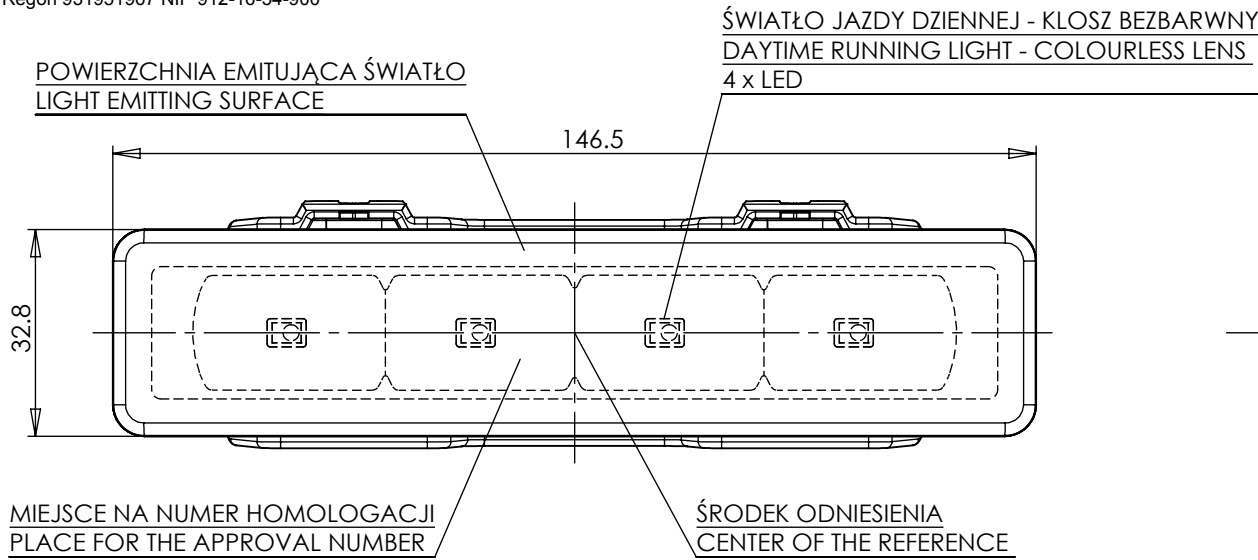

LAMPA JAZDY DZIENNEJ TYPU W85 DAYTIME RUNNING LAMP TYPE W85

NINIEJSZY RYSUNEK JEST CZĘŚCIĄ WNIOSKU O HOMOLOGACJĘ
 THIS DRAWING IS A PART OF THE APPLICATION FOR APPROVAL

ŹRÓDŁA ŚWIATŁA: ELEKTROLUMINESCENCYJNE 12V 3,2W; 24V 3,4W
 LIGHT SOURCE: ELECTROLUMINESCENT 12V 3,2W; 24V 3,4W