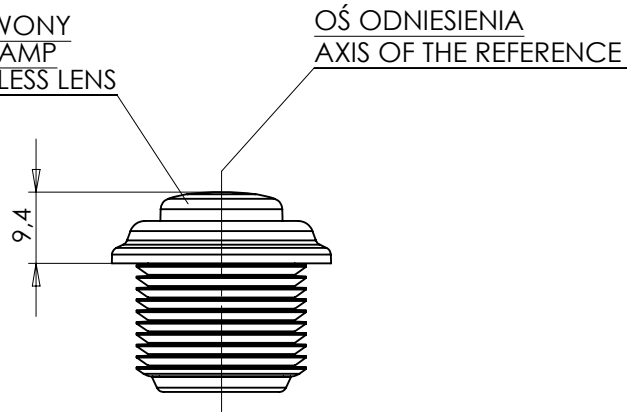

LAMPA TYLNA OBRYSOVA TYPU W80 REAR END-OUTLINE LAMP TYPE W80

ŚWIATŁO TYLNE OBRYSOWE
KŁOSZ BEZBARWNY LUB CZERWONY
REAR END-OUTLINE MARKER LAMP
RED COLOURED OR COLOURLESS LENS

ŹRÓDŁA ŚWIATŁA: ELEKTROLUMINESCENCYJNE 12V 0,43W, 24V 0,86W
LIGHT SOURCE: ELECTROLUMINESCENT 12V 0,43W, 24V 0,86W