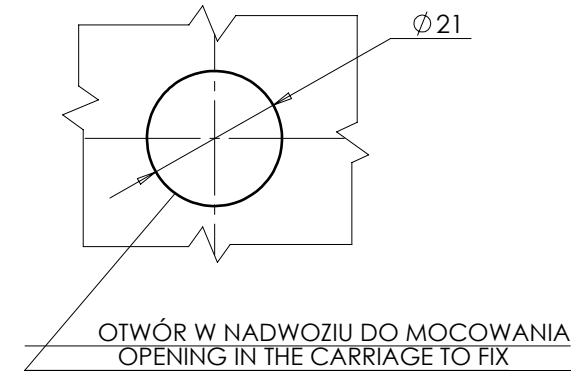

LAMPA TYLNA OBRYSOVA TYPU W80 REAR END-OUTLINE LAMP TYPE W80

ŚWIATŁO TYLNE OBRYSOWE
KŁOSZ BEZBARWNY LUB CZERWONY
REAR END-OUTLINE MARKER LAMP
RED COLOURED OR COLOURLESS LENS

ŹRÓDŁA ŚWIATŁA: ELEKTROLUMINESCENCYJNE 12V 0,43W, 24V 0,86W
LIGHT SOURCE: ELECTROLUMINESCENT 12V 0,43W, 24V 0,86W