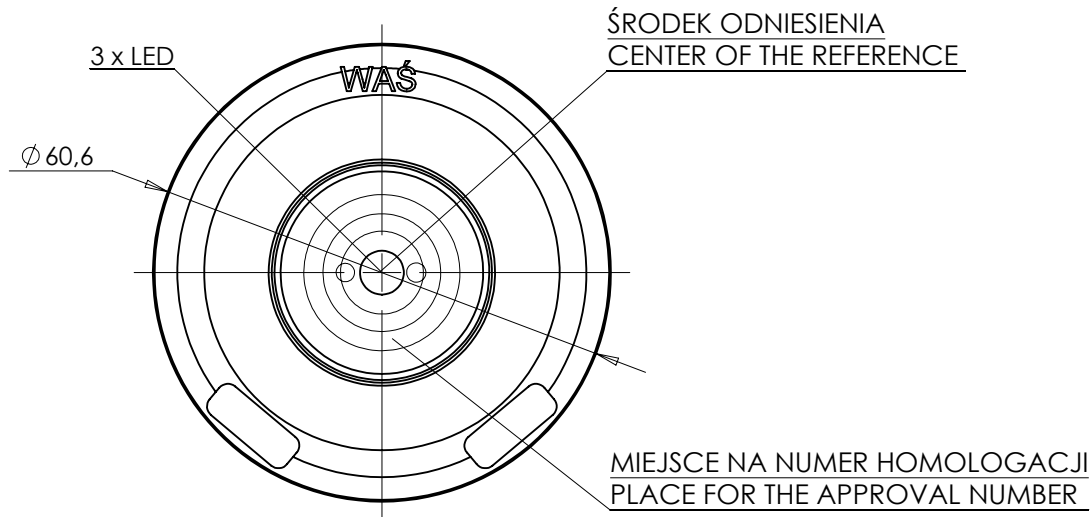

LAMPA BOCZNA POZYCYJNA TYPU W79 SIDE MARKER LAMP TYPE W79

ŚWIATŁO BOCZNE POZYCYJNE
KLOSZ BEZBARWNY
SIDE MARKER LAMP
COLOURLESS LENS

OŚ ODNIESIENIA
AXIS OF THE REFERENCE

ŹRÓDŁA ŚWIATŁA: ELEKTROLUMINESCENCYJNE 12V 0,5W, 24V 1W
LIGHT SOURCE: ELECTROLUMINESCENT 12V 0,5W, 24V 1W

NINIEJSZY RYSUNEK JEST CZĘŚCIĄ WNIOSKU O ROZSZERZENIE HOMOLOGACJI
THIS DRAWING IS A PART OF THE APPLICATION FOR THE EXTENSION OF APPROVAL

GODZIKOWICE 09.11.2012