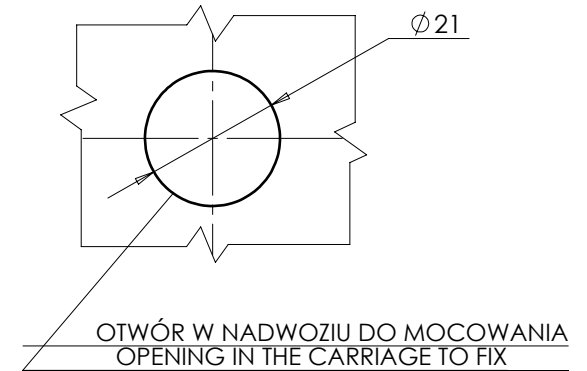

LAMPA BOCZNA POZYCYJNA TYPU W79 SIDE MARKER LAMP TYPE W79

ŚWIATŁO BOCZNE POZYCYJNE
KLOSZ BEZBARWNY
SIDE MARKER LAMP
COLOURLESS LENS

OŚ ODNIESIENIA
AXIS OF THE REFERENCE

ŹRÓDŁA ŚWIATŁA: ELEKTROLUMINESCENCYJNE 12V 0,5W, 24V 1W
LIGHT SOURCE: ELECTROLUMINESCENT 12V 0,5W, 24V 1W

NINIEJSZY RYSUNEK JEST CZĘŚCIĄ WNIOSKU O ROZSZERZENIE HOMOLOGACJI
THIS DRAWING IS A PART OF THE APPLICATION FOR THE EXTENSION OF APPROVAL

GODZIKOWICE 09.11.2012