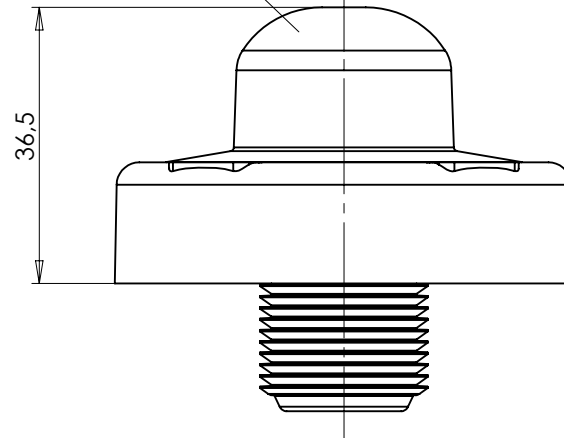

LAMPA BOCZNA POZYCYJNA TYPU W79 SIDE MARKER LAMP TYPE W79

ŚWIATŁO BOCZNE POZYCYJNE
KLOSZ BEZBARWNY
SIDE MARKER LAMP
COLOURLESS LENS

OŚ ODNIESIENIA
AXIS OF THE REFERENCE

ŹRÓDŁA ŚWIATŁA: ELEKTROLUMINESCENCYJNE 12V 0,5W, 24V 1W
LIGHT SOURCE: ELECTROLUMINESCENT 12V 0,5W, 24V 1W

NINIEJSZY RYSUNEK JEST CZĘŚCIĄ WNIOSKU O ROZSZERZENIE HOMOLOGACJI
THIS DRAWING IS A PART OF THE APPLICATION FOR THE EXTENSION OF APPROVAL

GODZIKOWICE 09.11.2012