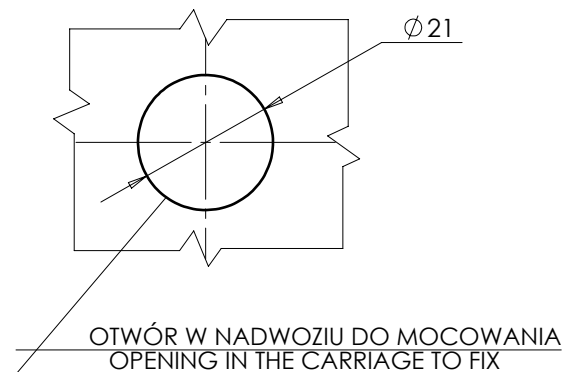

LAMPA BOCZNA POZYCYJNA TYPU W80 SIDE MARKER LAMP TYPE W80

ŚWIATŁO BOCZNE POZYCYJNE
KŁOSZ BARWY ŻÓŁTEJ SAMOCHODOWEJ
LUB BEZBARWNY
SIDE MARKER LAMP
AMBER COLOURED OR COLOURLESS LENS

OŚ ODNIESIENIA
AXIS OF THE REFERENCE

ŚRODEK ODNIESIENIA
CENTER OF THE REFERENCE

3 x LED

MIEJSCE NA NUMER HOMOLOGACJI
PLACE FOR THE APPROVAL NUMBER

ŹRÓDŁA ŚWIATŁA: ELEKTROLUMINESCENCYJNE 12V 0,33W, 24V 0,65W
LIGHT SOURCE: ELECTROLUMINESCENT 12V 0,33W, 24V 0,65W