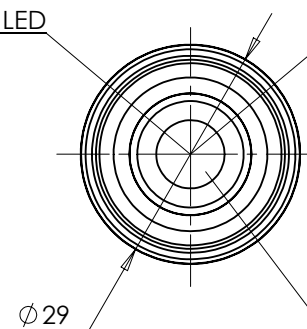

LAMPA BOCZNA POZYCYJNA TYPU W80 SIDE MARKER LAMP TYPE W80

ŚWIATŁO BOCZNE POZYCYJNE
KŁOSZ BARWY ŻÓŁTEJ SAMOCHODOWEJ
LUB BEZBARWNY
SIDE MARKER LAMP
AMBER COLOURED OR COLOURLESS LENS

OŚ ODNIESIENIA
AXIS OF THE REFERENCE

ŚRODEK ODNIESIENIA
CENTER OF THE REFERENCE

3 x LED

MIEJSCE NA NUMER HOMOLOGACJI
PLACE FOR THE APPROVAL NUMBER

ŹRÓDŁA ŚWIATŁA: ELEKTROLUMINESCENCYJNE 12V 0,33W, 24V 0,65W
LIGHT SOURCE: ELECTROLUMINESCENT 12V 0,33W, 24V 0,65W