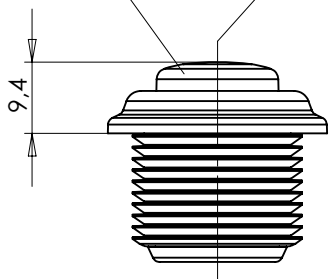

LAMPA BOCZNA POZYCYJNA TYPU W80 SIDE MARKER LAMP TYPE W80

ŚWIATŁO BOCZNE POZYCYJNE
KŁOSZ BARWY ŻÓŁTEJ SAMOCHODOWEJ
LUB BEZBARWNY
SIDE MARKER LAMP
AMBER COLOURED OR COLOURLESS LENS

OŚ ODNIESIENIA
AXIS OF THE REFERENCE

ŚRODEK ODNIESIENIA
CENTER OF THE REFERENCE

3 x LED

MIEJSCE NA NUMER HOMOLOGACJI
PLACE FOR THE APPROVAL NUMBER

ŹRÓDŁA ŚWIATŁA: ELEKTROLUMINESCENCYJNE 12V 0,33W, 24V 0,65W
LIGHT SOURCE: ELECTROLUMINESCENT 12V 0,33W, 24V 0,65W