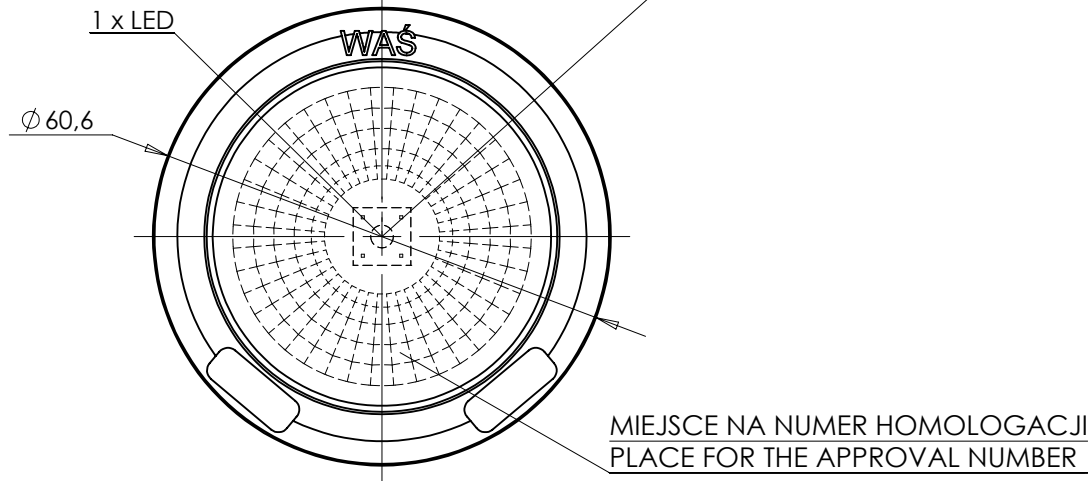

LAMPA TYLNA OBRYSOVA TYPU W79RF REAR END-OUTLINE LAMP TYPE W79RF

ŚWIATŁO TYLNE OBRYSOWE
KŁOSZ BEZBARWNY LUB CZERWONY
REAR END-OUTLINE MARKER LAMP
RED COLOURED OR COLOURLESS LENS

OŚ ODNIESIENIA
AXIS OF THE REFERENCE

ŚRODEK ODNIESIENIA
CENTER OF THE REFERENCE

ŹRÓDŁA ŚWIATŁA: ELEKTROLUMINESCENCYJNE 12V 0,4W, 24V 0,8W
LIGHT SOURCE: ELECTROLUMINESCENT 12V 0,4W, 24V 0,8W

NINIEJSZY RYSUNEK JEST CZĘŚCIĄ WNIOSKU O ROZSZERZENIE HOMOLOGACJI
THIS DRAWING IS A PART OF THE APPLICATION FOR THE EXTENSION OF APPROVAL