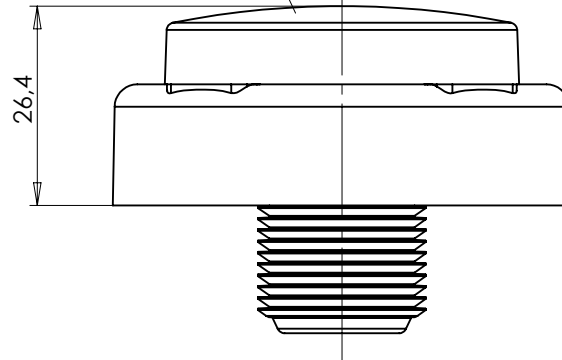

LAMPA TYLNA OBRYSOVA TYPU W79RF REAR END-OUTLINE LAMP TYPE W79RF

ŚWIATŁO TYLNE OBRYSOWE
KŁOSZ BEZBARWNY LUB CZERWONY
REAR END-OUTLINE MARKER LAMP
RED COLOURED OR COLOURLESS LENS

OŚ ODNIESIENIA
AXIS OF THE REFERENCE

ŚRODEK ODNIESIENIA
CENTER OF THE REFERENCE

ŹRÓDŁA ŚWIATŁA: ELEKTROLUMINESCENCYJNE 12V 0,4W, 24V 0,8W
LIGHT SOURCE: ELECTROLUMINESCENT 12V 0,4W, 24V 0,8W

NINIEJSZY RYSUNEK JEST CZĘŚCIĄ WNIOSKU O ROZSZERZENIE HOMOLOGACJI
THIS DRAWING IS A PART OF THE APPLICATION FOR THE EXTENSION OF APPROVAL