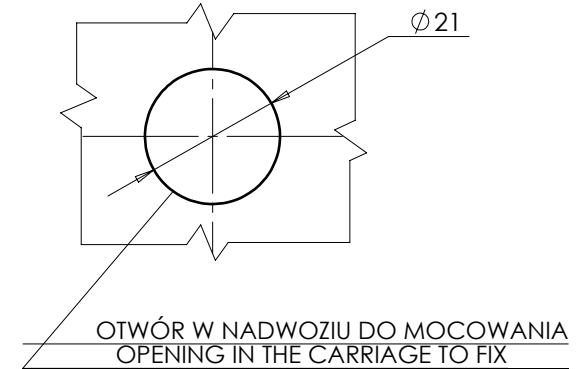

LAMPA TYLNA OBRYSOVA TYPU W79RF REAR END-OUTLINE LAMP TYPE W79RF

ŚWIATŁO TYLNE OBRYSOWE
KŁOSZ BEZBARWNY LUB CZERWONY
REAR END-OUTLINE MARKER LAMP
RED COLOURED OR COLOURLESS LENS

OŚ ODNIESIENIA
AXIS OF THE REFERENCE

ŚRODEK ODNIESIENIA
CENTER OF THE REFERENCE

ŹRÓDŁA ŚWIATŁA: ELEKTROLUMINESCENCYJNE 12V 0,4W, 24V 0,8W
LIGHT SOURCE: ELECTROLUMINESCENT 12V 0,4W, 24V 0,8W

NINIEJSZY RYSUNEK JEST CZĘŚCIĄ WNIOSKU O ROZSZERZENIE HOMOLOGACJI
THIS DRAWING IS A PART OF THE APPLICATION FOR THE EXTENSION OF APPROVAL