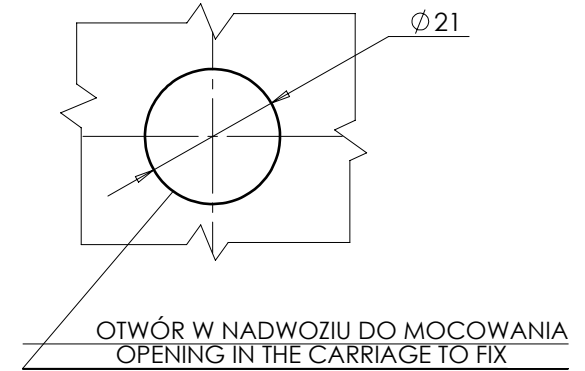

LAMPA PRZEDNIA OBRYSOVA TYPU W79W FRONT END-OUTLINE LAMP TYPE W79W

ŚWIATŁO PRZEDNIE OBRYSOWE
KŁOSZ BEZBARWNY
FRONT END-OUTLINE MARKER LAMP
COLOURLESS LENS

OŚ ODNIESIENIA
AXIS OF THE REFERENCE

ŚRODEK ODNIESIENIA
CENTER OF THE REFERENCE