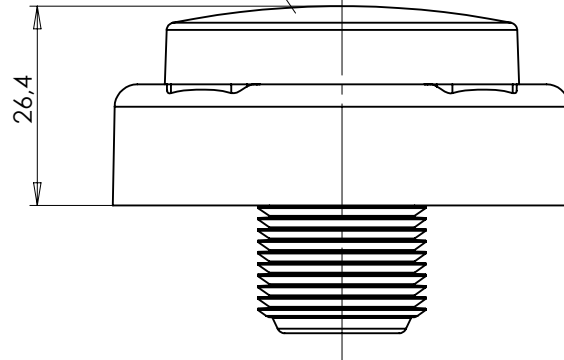

LAMPA PRZEDNIA OBRYSOVA TYPU W79W FRONT END-OUTLINE LAMP TYPE W79W

ŚWIATŁO PRZEDNIE OBRYSOWE
KŁOSZ BEZBARWNY
FRONT END-OUTLINE MARKER LAMP
COLOURLESS LENS

OŚ ODNIESIENIA
AXIS OF THE REFERENCE

ŚRODEK ODNIESIENIA
CENTER OF THE REFERENCE

ŹRÓDŁA ŚWIATŁA: ELEKTROLUMINESCENCYJNE 12V 0,5W, 24V 1W
LIGHT SOURCE: ELECTROLUMINESCENT 12V 0,5W, 24V 1W

NINIEJSZY RYSUNEK JEST CZĘŚCIĄ WNIOSKU O ROZSZERZENIE HOMOLOGACJI
THIS DRAWING IS A PART OF THE APPLICATION FOR THE EXTENSION OF APPROVAL