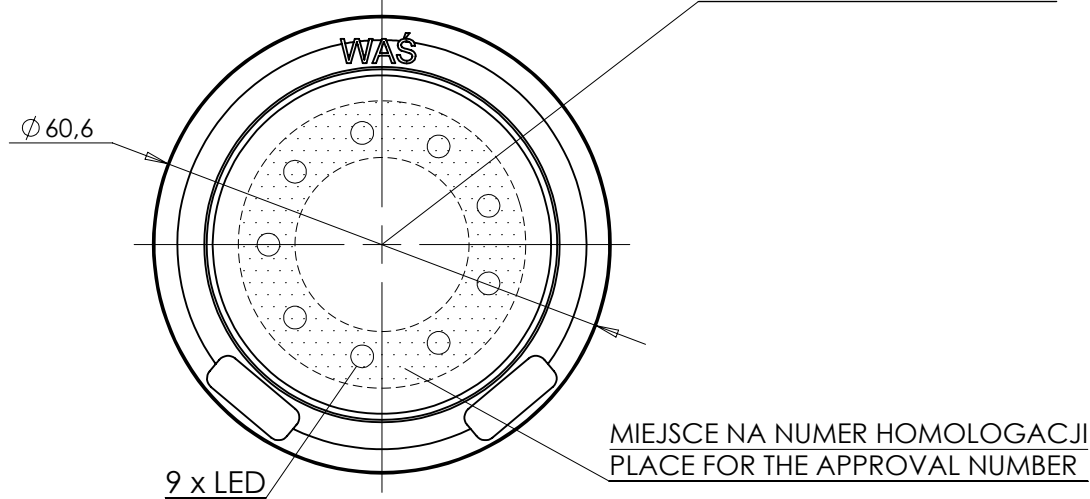

LAMPA PRZEDNIA OBRYSOVA TYPU W79W FRONT END-OUTLINE LAMP TYPE W79W

ŚWIATŁO PRZEDNIE OBRYSOWE
KŁOSZ BEZBARWNY
FRONT END-OUTLINE MARKER LAMP
COLOURLESS LENS

OŚ ODNIESIENIA
AXIS OF THE REFERENCE

ŚRODEK ODNIESIENIA
CENTER OF THE REFERENCE

ŹRÓDŁA ŚWIATŁA: ELEKTROLUMINESCENCYJNE 12V 0,5W, 24V 1W
LIGHT SOURCE: ELECTROLUMINESCENT 12V 0,5W, 24V 1W

NINIEJSZY RYSUNEK JEST CZĘŚCIĄ WNIOSKU O ROZSZERZENIE HOMOLOGACJI
THIS DRAWING IS A PART OF THE APPLICATION FOR THE EXTENSION OF APPROVAL