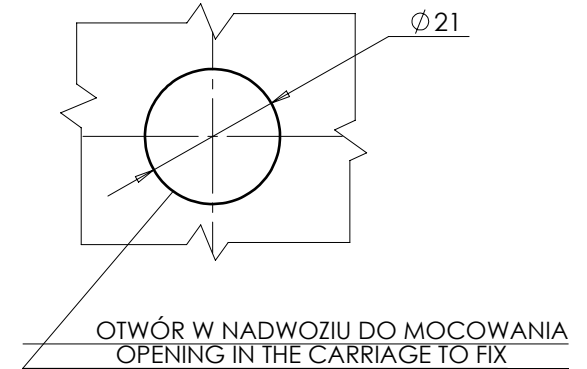

LAMPA TYLNA OBRYSOVA TYPU W79W REAR END-OUTLINE LAMP TYPE W79W

ŚWIATŁO TYLNE OBRYSOWE
KŁOSZ BEZBARWNY LUB CZERWONY
REAR END-OUTLINE MARKER LAMP
RED COLOURED OR COLOURLESS LENS

OŚ ODNIESIENIA
AXIS OF THE REFERENCE

ŚRODEK ODNIESIENIA
CENTER OF THE REFERENCE

ŹRÓDŁA ŚWIATŁA: ELEKTROLUMINESCENCYJNE 12V 0,5W, 24V 1W
LIGHT SOURCE: ELECTROLUMINESCENT 12V 0,5W, 24V 1W

NINIEJSZY RYSUNEK JEST CZĘŚCIĄ WNIOSKU O ROZSZERZENIE HOMOLOGACJI
THIS DRAWING IS A PART OF THE APPLICATION FOR THE EXTENSION OF APPROVAL