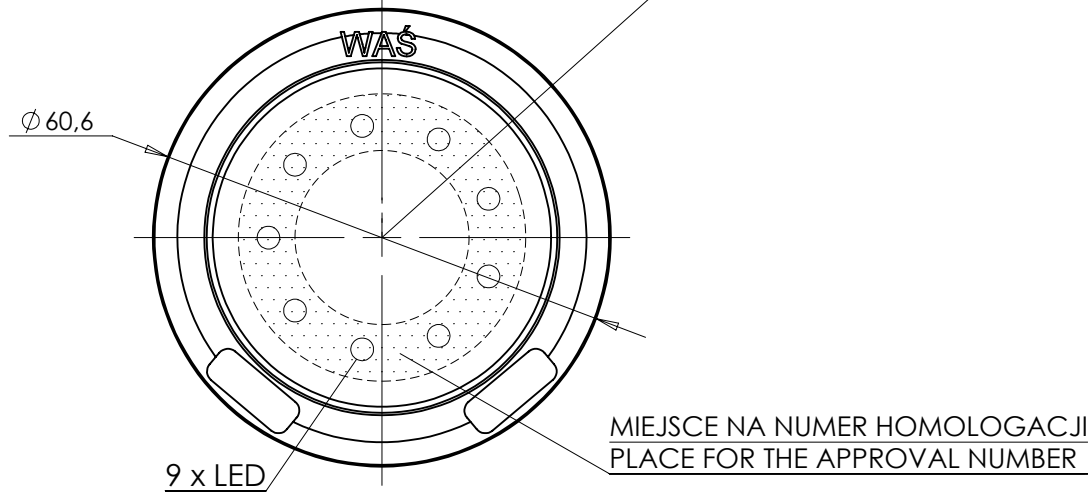

LAMPA TYLNA OBRYSOVA TYPU W79W REAR END-OUTLINE LAMP TYPE W79W

ŚWIATŁO TYLNE OBRYSOWE
KŁOSZ BEZBARWNY LUB CZERWONY
REAR END-OUTLINE MARKER LAMP
RED COLOURED OR COLOURLESS LENS

OŚ ODNIESIENIA
AXIS OF THE REFERENCE

ŚRODEK ODNIESIENIA
CENTER OF THE REFERENCE

ŹRÓDŁA ŚWIATŁA: ELEKTROLUMINESCENCYJNE 12V 0,5W, 24V 1W
LIGHT SOURCE: ELECTROLUMINESCENT 12V 0,5W, 24V 1W

NINIEJSZY RYSUNEK JEST CZĘŚCIĄ WNIOSKU O ROZSZERZENIE HOMOLOGACJI
THIS DRAWING IS A PART OF THE APPLICATION FOR THE EXTENSION OF APPROVAL