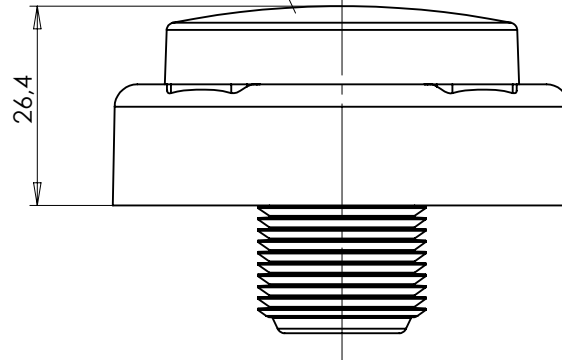

LAMPA TYLNA OBRYSOVA TYPU W79W REAR END-OUTLINE LAMP TYPE W79W

ŚWIATŁO TYLNE OBRYSOWE
KŁOSZ BEZBARWNY LUB CZERWONY
REAR END-OUTLINE MARKER LAMP
RED COLOURED OR COLOURLESS LENS

OŚ ODNIESIENIA
AXIS OF THE REFERENCE

ŚRODEK ODNIESIENIA
CENTER OF THE REFERENCE

ŹRÓDŁA ŚWIATŁA: ELEKTROLUMINESCENCYJNE 12V 0,5W, 24V 1W
LIGHT SOURCE: ELECTROLUMINESCENT 12V 0,5W, 24V 1W

NINIEJSZY RYSUNEK JEST CZĘŚCIĄ WNIOSKU O ROZSZERZENIE HOMOLOGACJI
THIS DRAWING IS A PART OF THE APPLICATION FOR THE EXTENSION OF APPROVAL