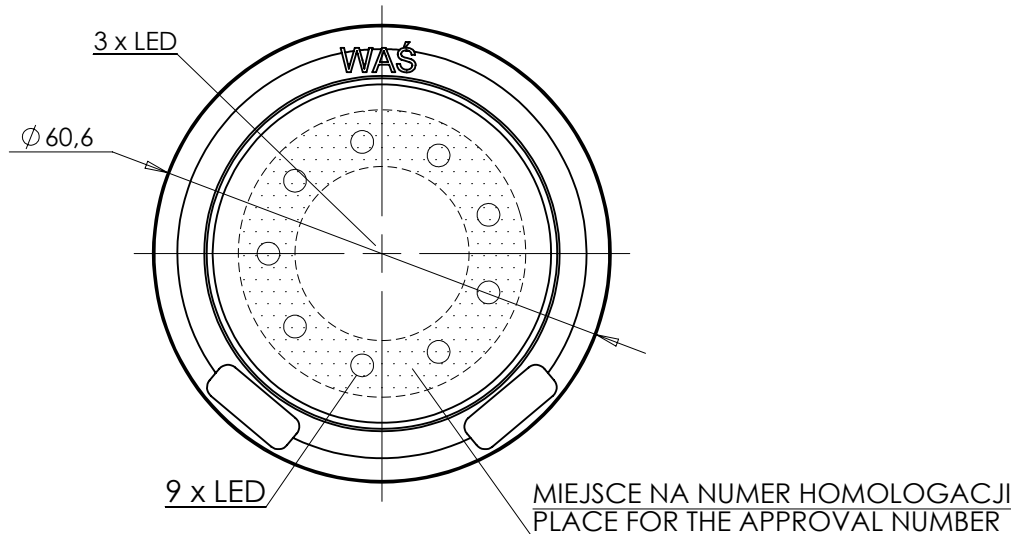

LAMPA BOCZNA POZYCYJNA TYPU W79W SIDE MARKER LAMP TYPE W79W

ŚWIATŁO BOCZNE POZYCYJNE
KŁOSZ BARWY ŻÓLTEJ SAMOCHODOWEJ
LUB BEZBARWNY
SIDE MARKER LAMP
AMBER COLOURED OR COLOURLESS LENS

OŚ ODNIESIENIA
AXIS OF THE REFERENCE

OTWÓR W NADWOZIU DO MOCOWANIA
OPENING IN THE CARRIAGE TO FIX

ŹRÓDŁA ŚWIATŁA: ELEKTROLUMINESCENCYJNE 12V 0,5W, 24V 1W
LIGHT SOURCE: ELECTROLUMINESCENT 12V 0,5W, 24V 1W

NINIEJSZY RYSUNEK JEST CZĘŚCIĄ WNIOSKU O ROZSZERZENIE HOMOLOGACJI
THIS DRAWING IS A PART OF THE APPLICATION FOR THE EXTENSION OF APPROVAL