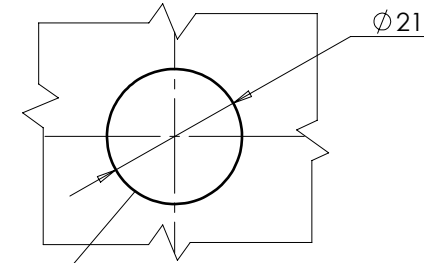

LAMPA BOCZNA POZYCYJNA TYPU W79W SIDE MARKER LAMP TYPE W79W

ŚWIATŁO BOCZNE POZYCYJNE
KŁOSZ BARWY ŻÓLTEJ SAMOCHODOWEJ
LUB BEZBARWNY
SIDE MARKER LAMP
AMBER COLOURED OR COLOURLESS LENS

OŚ ODNIESIENIA
AXIS OF THE REFERENCE

OTWÓR W NADWOZIU DO MOCOWANIA
OPENING IN THE CARRIAGE TO FIX

ŹRÓDŁA ŚWIATŁA: ELEKTROLUMINESCENCYJNE 12V 0,5W, 24V 1W
LIGHT SOURCE: ELECTROLUMINESCENT 12V 0,5W, 24V 1W

NINIEJSZY RYSUNEK JEST CZĘŚCIĄ WNIOSKU O ROZSZERZENIE HOMOLOGACJI
THIS DRAWING IS A PART OF THE APPLICATION FOR THE EXTENSION OF APPROVAL