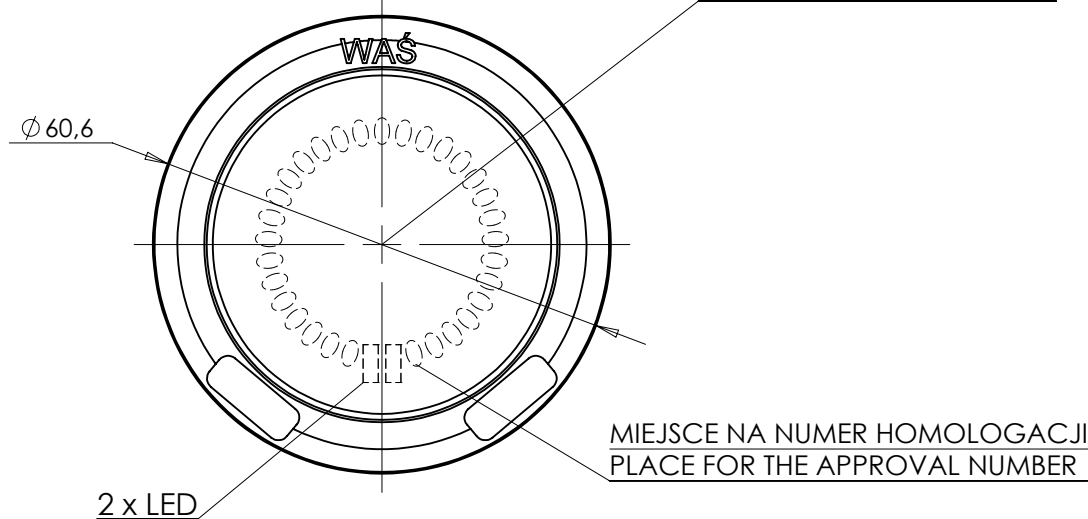

LAMPA PRZEDNIA OBRYSOVA TYPU W79S FRONT END-OUTLINE LAMP TYPE W79S

ŚWIATŁO PRZEDNIE OBRYSOWE
KŁOSZ BEZBARWNY
FRONT END-OUTLINE MARKER LAMP
COLOURLESS LENS

OŚ ODNIESIENIA
AXIS OF THE REFERENCE

ŚRODEK ODNIESIENIA
CENTER OF THE REFERENCE

ŹRÓDŁA ŚWIATŁA: ELEKTROLUMINESCENCYJNE 12V 0,5W, 24V 1W
LIGHT SOURCE: ELECTROLUMINESCENT 12V 0,5W, 24V 1W

NINIEJSZY RYSUNEK JEST CZĘŚCIĄ WNIOSKU O ROZSZERZENIE HOMOLOGACJI
THIS DRAWING IS A PART OF THE APPLICATION FOR THE EXTENSION OF APPROVAL