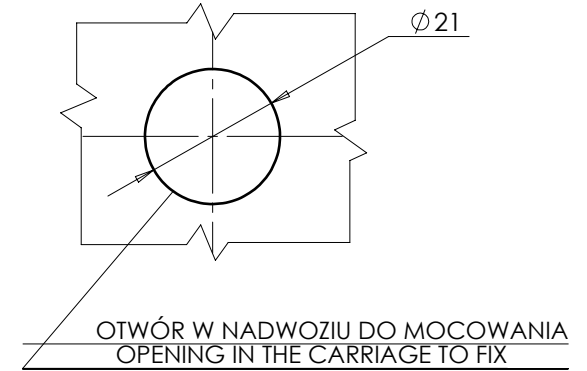

LAMPA PRZEDNIA OBRYSOVA TYPU W79S FRONT END-OUTLINE LAMP TYPE W79S

ŚWIATŁO PRZEDNIE OBRYSOWE
KŁOSZ BEZBARWNY
FRONT END-OUTLINE MARKER LAMP
COLOURLESS LENS

OŚ ODNIESIENIA
AXIS OF THE REFERENCE

ŚRODEK ODNIESIENIA
CENTER OF THE REFERENCE