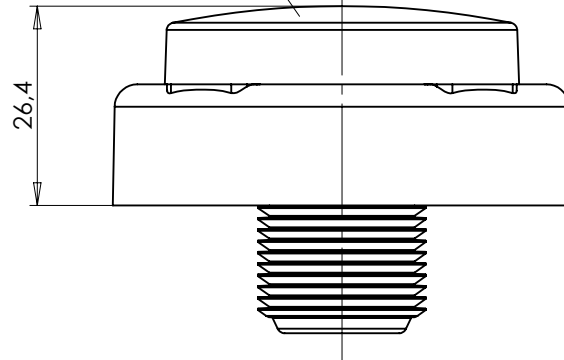

LAMPA PRZEDNIA OBRYSOVA TYPU W79S FRONT END-OUTLINE LAMP TYPE W79S

ŚWIATŁO PRZEDNIE OBRYSOWE
KŁOSZ BEZBARWNY
FRONT END-OUTLINE MARKER LAMP
COLOURLESS LENS

OŚ ODNIESIENIA
AXIS OF THE REFERENCE

ŚRODEK ODNIESIENIA
CENTER OF THE REFERENCE

ŹRÓDŁA ŚWIATŁA: ELEKTROLUMINESCENCYJNE 12V 0,5W, 24V 1W
LIGHT SOURCE: ELECTROLUMINESCENT 12V 0,5W, 24V 1W

NINIEJSZY RYSUNEK JEST CZĘŚCIĄ WNIOSKU O ROZSZERZENIE HOMOLOGACJI
THIS DRAWING IS A PART OF THE APPLICATION FOR THE EXTENSION OF APPROVAL