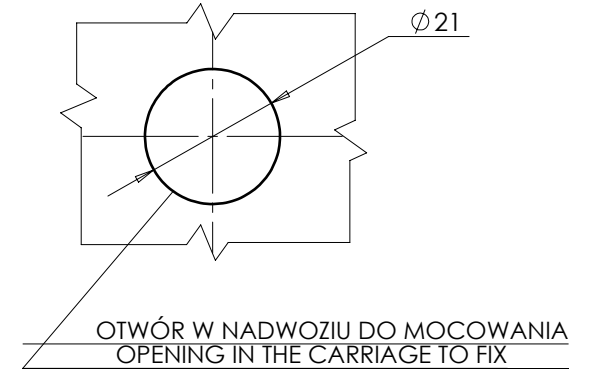

LAMPA TYLNA OBRYSOVA TYPU W79S REAR END-OUTLINE LAMP TYPE W79S

ŚWIATŁO TYLNE OBRYSOWE
KLOSZ BEZBARWNY LUB CZERWONY
REAR END-OUTLINE MARKER LAMP
RED COLOURED OR COLOURLESS LENS

OŚ ODNIESIENIA
AXIS OF THE REFERENCE

ŚRODEK ODNIESIENIA
CENTER OF THE REFERENCE

ŹRÓDŁA ŚWIATŁA: ELEKTROLUMINESCENCYJNE 12V 0,5W, 24V 1W
LIGHT SOURCE: ELECTROLUMINESCENT 12V 0,5W, 24V 1W

NINIEJSZY RYSUNEK JEST CZĘŚCIĄ WNIOSKU O ROZSZERZENIE HOMOLOGACJI
THIS DRAWING IS A PART OF THE APPLICATION FOR THE EXTENSION OF APPROVAL