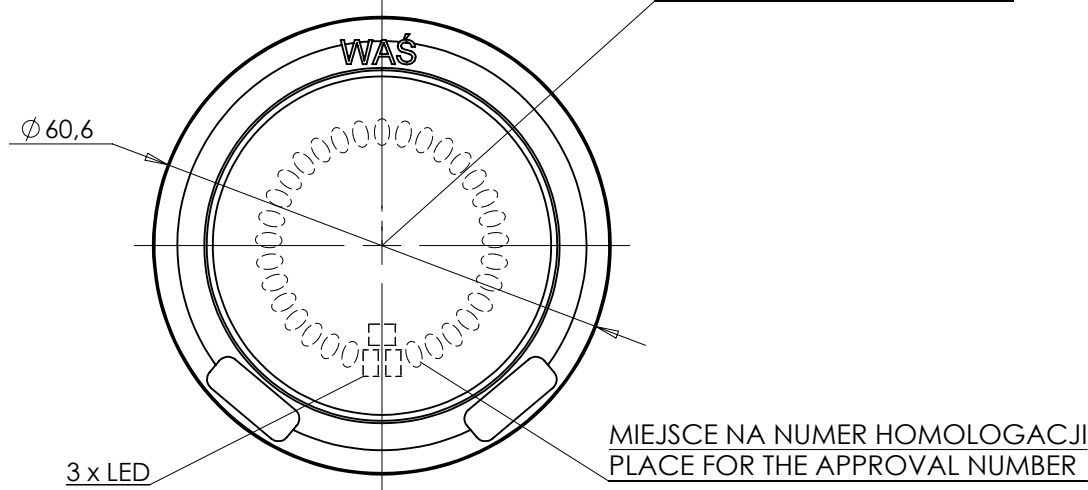

LAMPA TYLNA OBRYSOVA TYPU W79S REAR END-OUTLINE LAMP TYPE W79S

ŚWIATŁO TYLNE OBRYSOWE
KLOSZ BEZBARWNY LUB CZERWONY
REAR END-OUTLINE MARKER LAMP
RED COLOURED OR COLOURLESS LENS

OŚ ODNIESIENIA
AXIS OF THE REFERENCE

ŚRODEK ODNIESIENIA
CENTER OF THE REFERENCE

ŹRÓDŁA ŚWIATŁA: ELEKTROLUMINESCENCYJNE 12V 0,5W, 24V 1W
LIGHT SOURCE: ELECTROLUMINESCENT 12V 0,5W, 24V 1W

NINIEJSZY RYSUNEK JEST CZĘŚCIĄ WNIOSKU O ROZSZERZENIE HOMOLOGACJI
THIS DRAWING IS A PART OF THE APPLICATION FOR THE EXTENSION OF APPROVAL