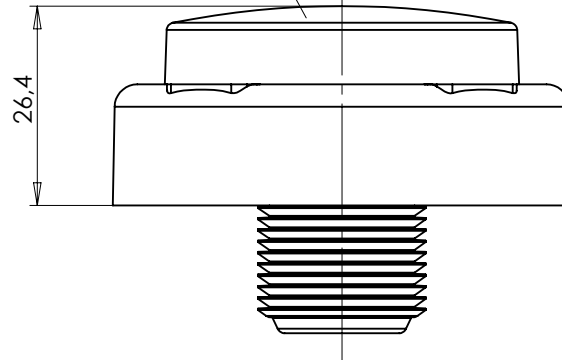

LAMPA TYLNA OBRYSOVA TYPU W79S REAR END-OUTLINE LAMP TYPE W79S

ŚWIATŁO TYLNE OBRYSOWE
KLOSZ BEZBARWNY LUB CZERWONY
REAR END-OUTLINE MARKER LAMP
RED COLOURED OR COLOURLESS LENS

OŚ ODNIESIENIA
AXIS OF THE REFERENCE

ŚRODEK ODNIESIENIA
CENTER OF THE REFERENCE

ŹRÓDŁA ŚWIATŁA: ELEKTROLUMINESCENCYJNE 12V 0,5W, 24V 1W
LIGHT SOURCE: ELECTROLUMINESCENT 12V 0,5W, 24V 1W

NINIEJSZY RYSUNEK JEST CZĘŚCIĄ WNIOSKU O ROZSZERZENIE HOMOLOGACJI
THIS DRAWING IS A PART OF THE APPLICATION FOR THE EXTENSION OF APPROVAL