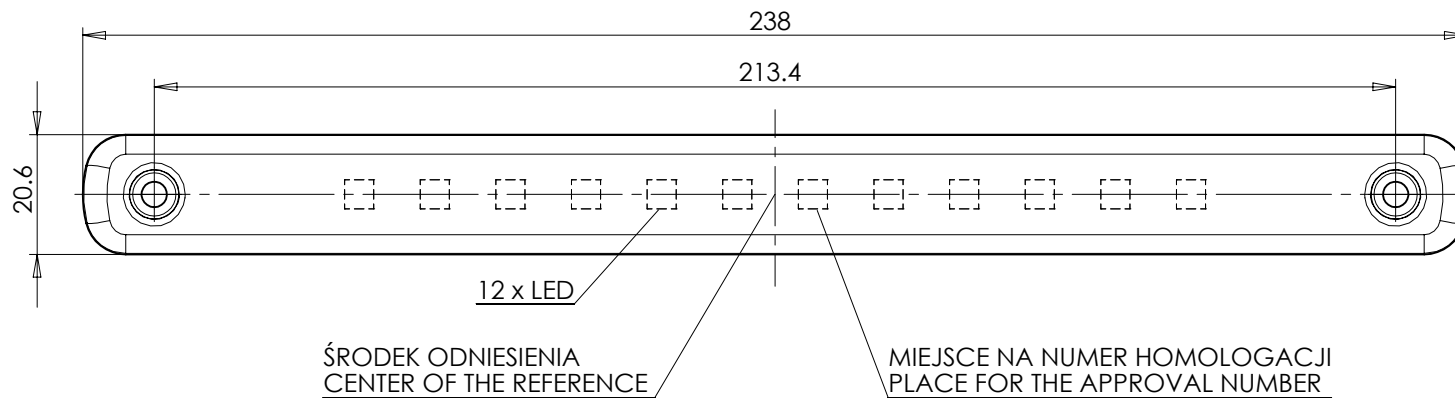

LAMPA TYLNA POZYCYJNA TYPU W97.5

REAR POSITION LAMP TYPE W97.5

PIONOWA WERSJA MOCOWANIA
 VERTICAL MOUNTING VERSION

ŚWIATŁO TYLNE POZYCYJNE
 KŁOSZ BARWY CZERWONEJ SAMOCHODOWEJ LUB BEZBARWNY
 REAR POSITION LAMP
 RED COLOURED OR COLOURLESS LENS

OŚ ODNIESIENIA
 AXIS OF THE REFERENCE

OŚ ODNIESIENIA
 AXIS OF THE REFERENCE

NINIEJSZY RYSUNEK JEST CZĘŚCIĄ WNIOSKU O HOMOLOGACJĘ
 THIS DRAWING IS A PART OF THE APPLICATION FOR APPROVAL

ŹRÓDŁA ŚWIATŁA: ELEKTROLUMINESCENCYJNE 12V 0,7W, 24V 1,4W
 LIGHT SOURCE: ELECTROLUMINESCENT 12V 0,7W, 24V 1,4W