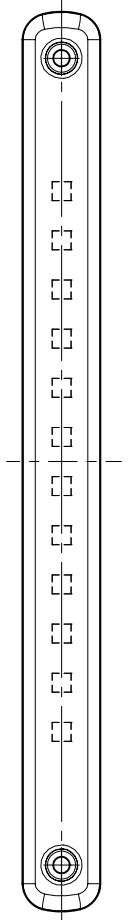

LAMPA TYLNA POZYCYJNA TYPU W97.5

REAR POSITION LAMP TYPE W97.5

PIONOWA WERSJA MOCOWANIA
 VERTICAL MOUNTING VERSION

ŚWIATŁO TYLNE POZYCYJNE
 KŁOSZ BARWY CZERWONEJ SAMOCHODOWEJ LUB BEZBARWNY
 REAR POSITION LAMP
 RED COLOURED OR COLOURLESS LENS

OŚ ODNIESIENIA
 AXIS OF THE REFERENCE

OŚ ODNIESIENIA
 AXIS OF THE REFERENCE

NINIEJSZY RYSUNEK JEST CZĘŚCIĄ WNIOSKU O HOMOLOGACJĘ
 THIS DRAWING IS A PART OF THE APPLICATION FOR APPROVAL

ŹRÓDŁA ŚWIATŁA: ELEKTROLUMINESCENCYJNE 12V 0,7W, 24V 1,4W
 LIGHT SOURCE: ELECTROLUMINESCENT 12V 0,7W, 24V 1,4W