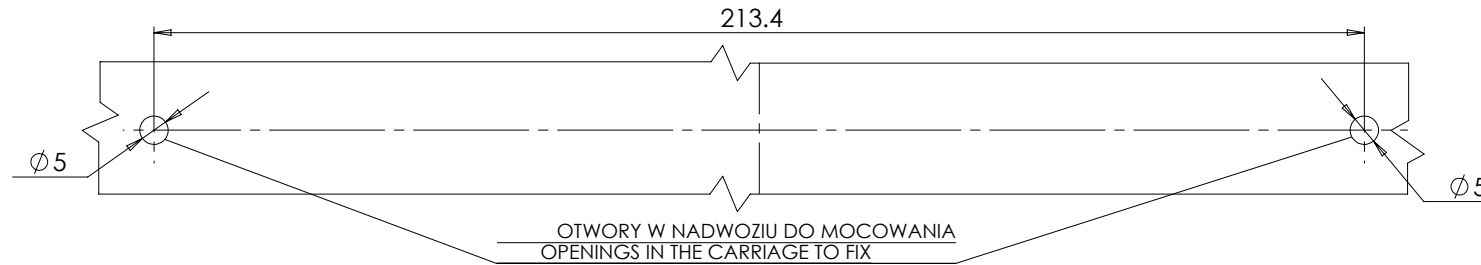

LAMPA TYLNA POZYCYJNA TYPU W97.5

REAR POSITION LAMP TYPE W97.5

PIONOWA WERSJA MOCOWANIA
 VERTICAL MOUNTING VERSION

ŚWIATŁO TYLNE POZYCYJNE
 KŁOSZ BARWY CZERWONEJ SAMOCHODOWEJ LUB BEZBARWNY
 REAR POSITION LAMP
 RED COLOURED OR COLOURLESS LENS

OŚ ODNIESIENIA
 AXIS OF THE REFERENCE

OŚ ODNIESIENIA
 AXIS OF THE REFERENCE

NINIEJSZY RYSUNEK JEST CZĘŚCIĄ WNIOSKU O HOMOLOGACJĘ
 THIS DRAWING IS A PART OF THE APPLICATION FOR APPROVAL

ŹRÓDŁA ŚWIATŁA: ELEKTROLUMINESCENCYJNE 12V 0,7W, 24V 1,4W
 LIGHT SOURCE: ELECTROLUMINESCENT 12V 0,7W, 24V 1,4W