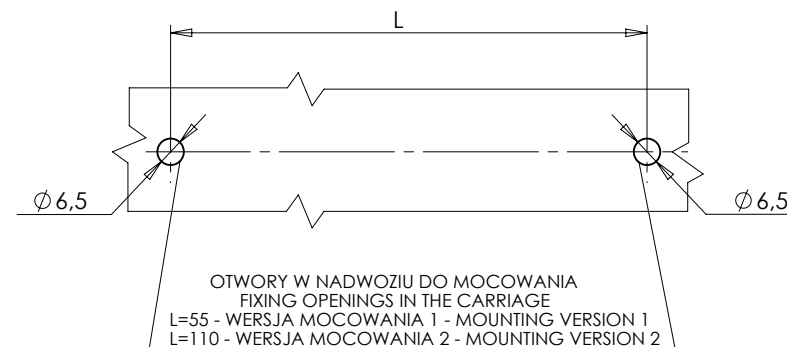

# LAMPA ZESPOLONA TYLNA TYPU W06DŻŁ REAR ASSEMBLY LAMP TYPE W06DŻŁ

ŚWIATŁO PRZEDNIE KIERUNKU JAZDY  
 KLOSZ BARWY ŻÓŁTEJ SAMOCHODOWEJ  
 FRONT DIRECTION INDICATOR LAMP  
 AMBER COLOUR LENS  
 1 x P21W

ŚWIATŁO PRZEDNIE POZYCYJNE  
 KLOSZ BEZBARWNY  
 FRONT POSITION LAMP  
 COLOURLESS LENS  
 3 x LED

ŚWIATŁO BOCZNE KIERUNKU JAZDY KAT. 5  
 KLOSZ BARWY ŻÓŁTEJ SAMOCHODOWEJ  
 SIDE DIRECTION INDICATOR LAMP CAT. 5  
 AMBER COLOUR LENS  
 1 x P21W

ŹRÓDŁA ŚWIATŁA: 1 x P21W, 1 UKŁAD Z  
 ELEKTROLUMINESCENCYJNYM ŹRÓDŁEM ŚWIATŁA 12V, 24V  
 LIGHT SOURCES : 1 x P21W, 1 DEVICE WITH  
 ELECTROLUMINESCENT SOURCE OF LIGHT 12V, 24V