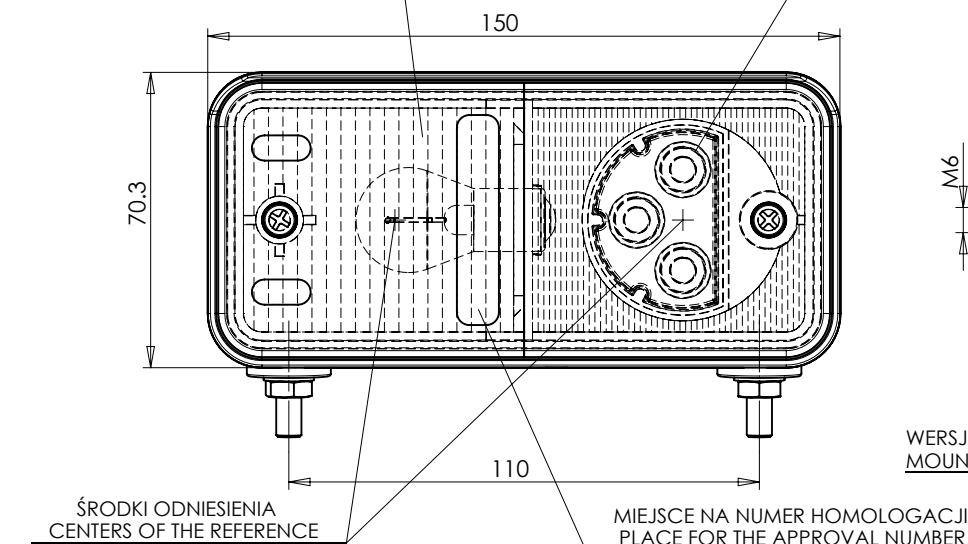

# LAMPA ZESPOLONA TYLNA TYPU W06DŻŁ REAR ASSEMBLY LAMP TYPE W06DŻŁ

ŚWIATŁO PRZEDNIE KIERUNKU JAZDY  
 KLOSZ BARWY ŻÓŁTEJ SAMOCHODOWEJ  
 FRONT DIRECTION INDICATOR LAMP  
 AMBER COLOUR LENS  
 1 x P21W

ŚWIATŁO PRZEDNIE POZYCYJNE  
 KLOSZ BEZBARWNY  
 FRONT POSITION LAMP  
 COLOURLESS LENS  
 3 x LED

ŚWIATŁO BOCZNE KIERUNKU JAZDY KAT. 5  
 KLOSZ BARWY ŻÓŁTEJ SAMOCHODOWEJ  
 SIDE DIRECTION INDICATOR LAMP CAT. 5  
 AMBER COLOUR LENS  
 1 x P21W

ŹRÓDŁA ŚWIATŁA: 1 x P21W, 1 UKŁAD Z  
 ELEKTROLUMINESCENCYJNYM ŹRÓDŁEM ŚWIATŁA 12V, 24V  
 LIGHT SOURCES : 1 x P21W, 1 DEVICE WITH  
 ELECTROLUMINESCENT SOURCE OF LIGHT 12V, 24V