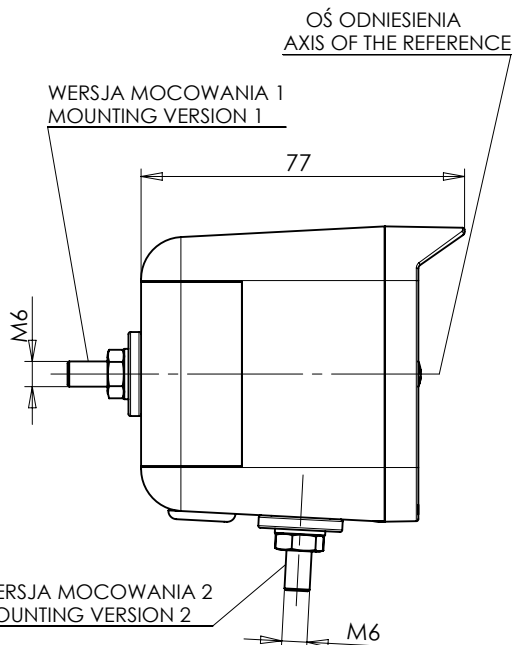

# LAMPA ZESPOLONA TYLNA TYPU W06DŻŁ REAR ASSEMBLY LAMP TYPE W06DŻŁ

ŚWIATŁO PRZEDNIE KIERUNKU JAZDY  
 KLOSZ BARWY ŻÓŁTEJ SAMOCHODOWEJ  
 FRONT DIRECTION INDICATOR LAMP  
 AMBER COLOUR LENS  
 1 x P21W

ŚWIATŁO PRZEDNIE POZYCYJNE  
 KLOSZ BEZBARWNY  
 FRONT POSITION LAMP  
 COLOURLESS LENS  
 3 x LED

ŚWIATŁO BOCZNE KIERUNKU JAZDY KAT. 5  
 KLOSZ BARWY ŻÓŁTEJ SAMOCHODOWEJ  
 SIDE DIRECTION INDICATOR LAMP CAT. 5  
 AMBER COLOUR LENS  
 1 x P21W

ŹRÓDŁA ŚWIATŁA: 1 x P21W, 1 UKŁAD Z  
 ELEKTROLUMINESCENCYJNYM ŹRÓDŁEM ŚWIATŁA 12V, 24V  
 LIGHT SOURCES : 1 x P21W, 1 DEVICE WITH  
 ELECTROLUMINESCENT SOURCE OF LIGHT 12V, 24V