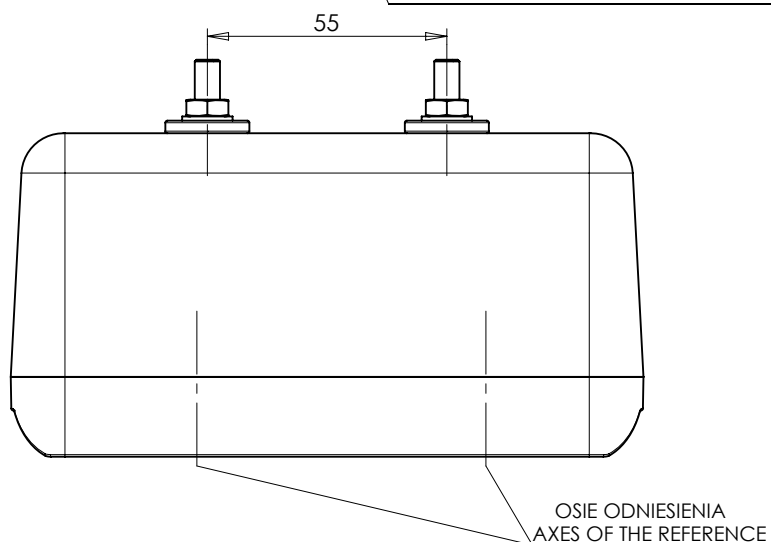

# LAMPA ZESPOLONA TYLNA TYPU W06DŻŁ REAR ASSEMBLY LAMP TYPE W06DŻŁ

ŚWIATŁO PRZEDNIE KIERUNKU JAZDY  
 KLOSZ BARWY ŻÓŁTEJ SAMOCHODOWEJ  
 FRONT DIRECTION INDICATOR LAMP  
 AMBER COLOUR LENS  
 1 x P21W

ŚWIATŁO PRZEDNIE POZYCYJNE  
 KLOSZ BEZBARWNY  
 FRONT POSITION LAMP  
 COLOURLESS LENS  
 3 x LED

ŚWIATŁO BOCZNE KIERUNKU JAZDY KAT. 5  
 KLOSZ BARWY ŻÓŁTEJ SAMOCHODOWEJ  
 SIDE DIRECTION INDICATOR LAMP CAT. 5  
 AMBER COLOUR LENS  
 1 x P21W

ŹRÓDŁA ŚWIATŁA: 1 x P21W, 1 UKŁAD Z  
 ELEKTROLUMINESCENCYJNYM ŹRÓDŁEM ŚWIATŁA 12V, 24V  
 LIGHT SOURCES : 1 x P21W, 1 DEVICE WITH  
 ELECTROLUMINESCENT SOURCE OF LIGHT 12V, 24V