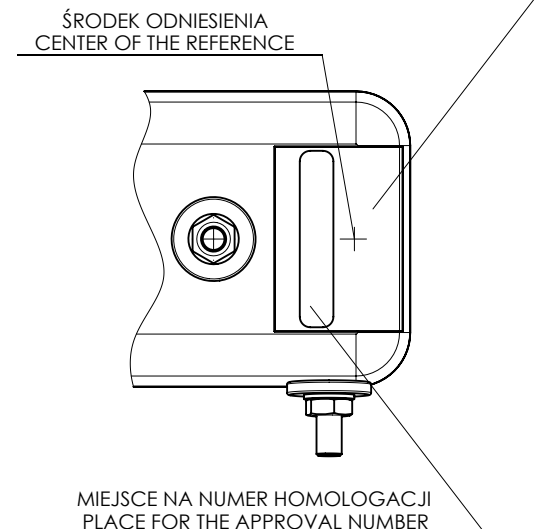

# LAMPA ZESPOLONA TYLNA TYPU W06DŻŁ REAR ASSEMBLY LAMP TYPE W06DŻŁ

ŚWIATŁO PRZEDNIE KIERUNKU JAZDY  
 KLOSZ BARWY ŻÓŁTEJ SAMOCHODOWEJ  
 FRONT DIRECTION INDICATOR LAMP  
 AMBER COLOUR LENS  
 1 x P21W

ŚWIATŁO PRZEDNIE POZYCYJNE  
 KLOSZ BEZBARWNY  
 FRONT POSITION LAMP  
 COLOURLESS LENS  
 3 x LED

ŚWIATŁO BOCZNE KIERUNKU JAZDY KAT. 5  
 KLOSZ BARWY ŻÓŁTEJ SAMOCHODOWEJ  
 SIDE DIRECTION INDICATOR LAMP CAT. 5  
 AMBER COLOUR LENS  
 1 x P21W

ŹRÓDŁA ŚWIATŁA: 1 x P21W, 1 UKŁAD Z  
 ELEKTROLUMINESCENCYJNYM ŹRÓDŁEM ŚWIATŁA 12V, 24V  
 LIGHT SOURCES : 1 x P21W, 1 DEVICE WITH  
 ELECTROLUMINESCENT SOURCE OF LIGHT 12V, 24V