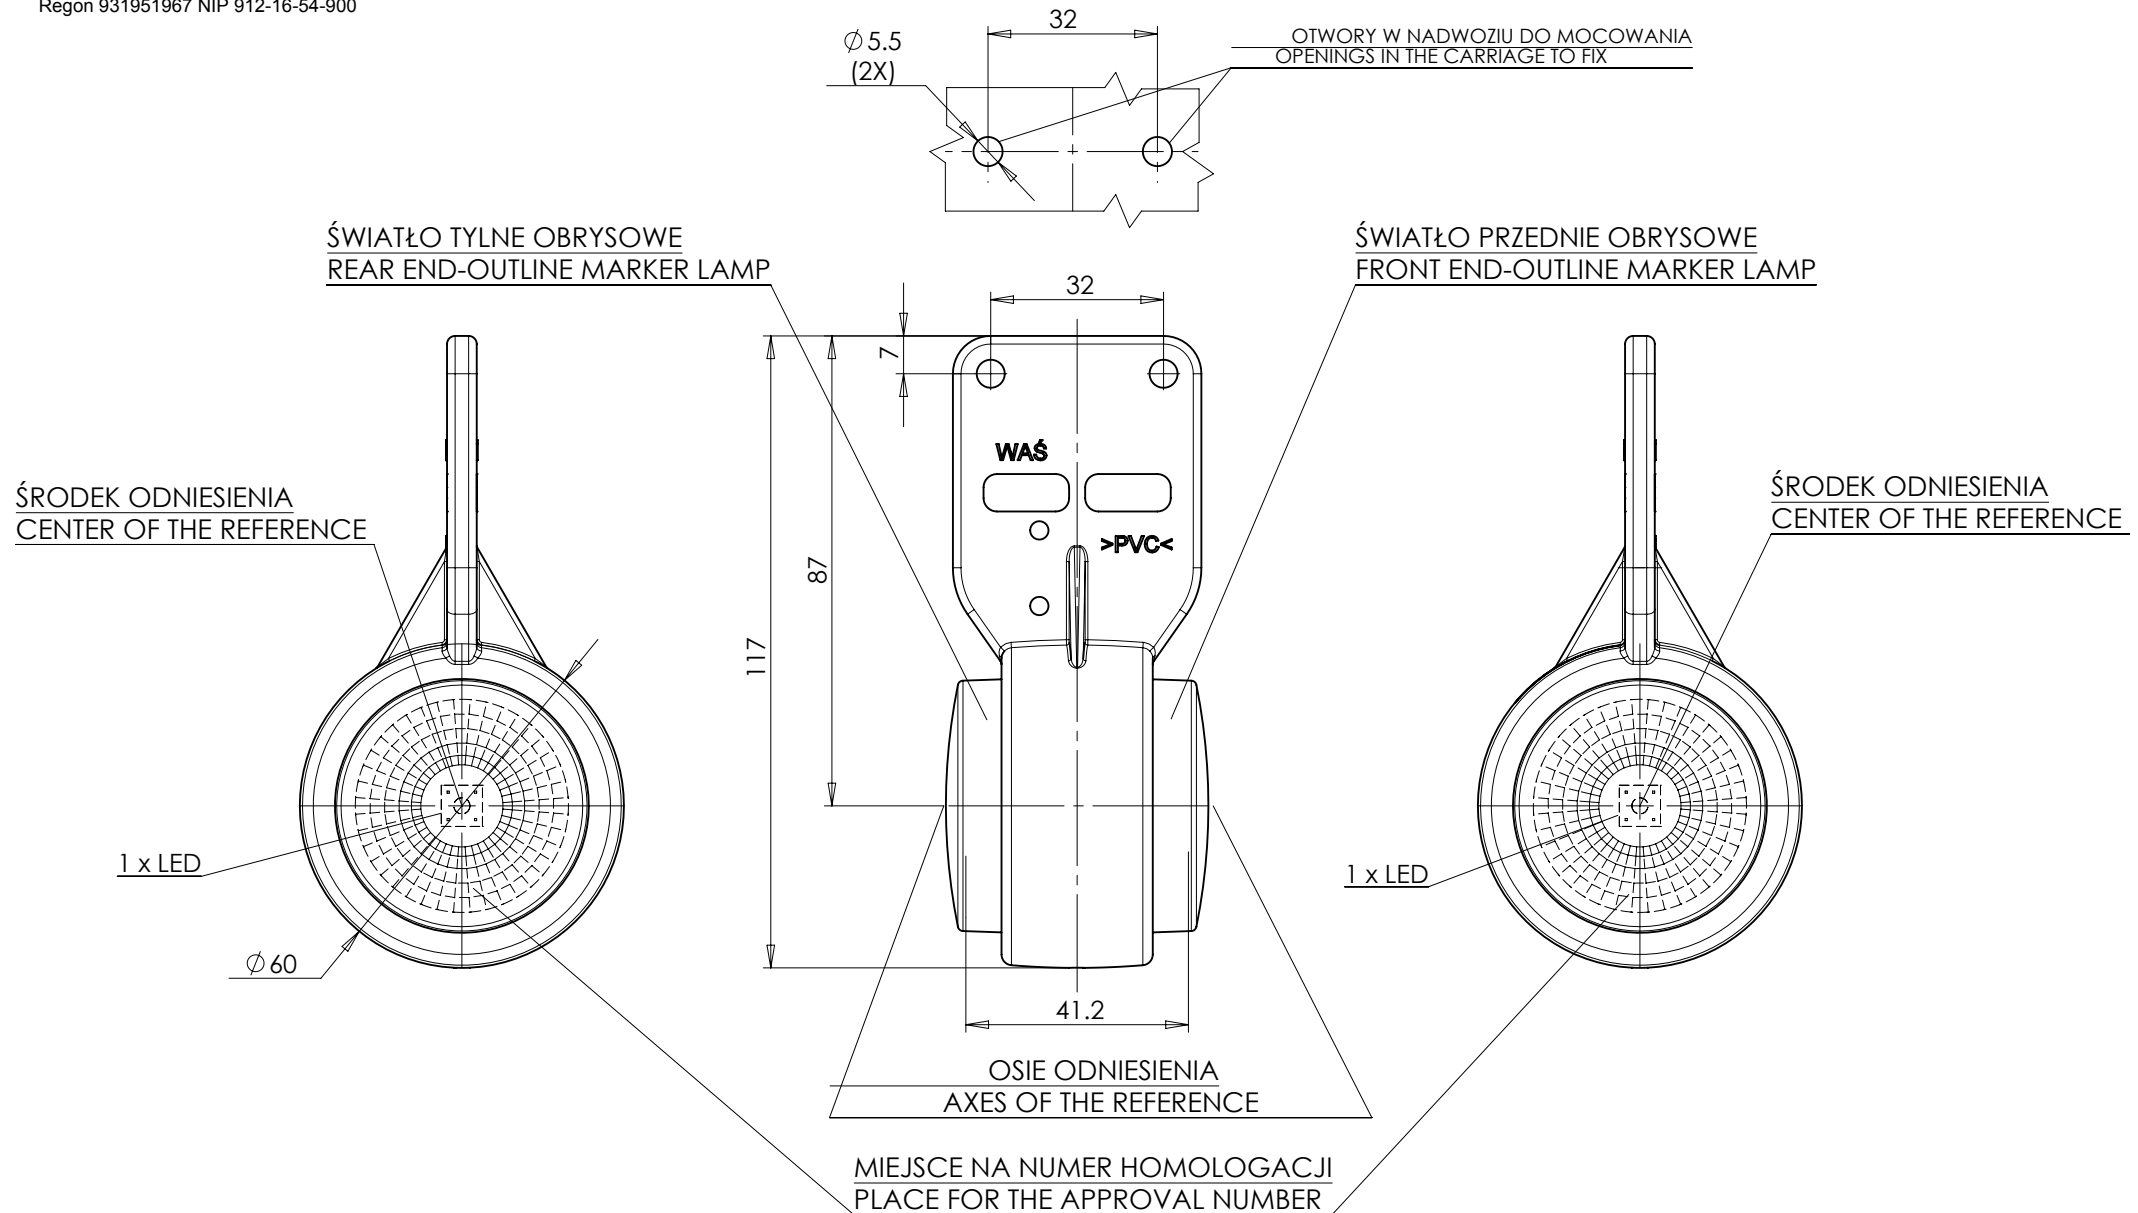

LAMPA ZESPOLONA PRZEDNIO-TYLNA OBRYSOWA TYPU W23RF

FRONT-REAR END-OUTLINE LAMP ASSEMBLY TYPE W23RF

ŹRÓDŁA ŚWIATŁA: ELEKTROLUMINESCENCYJNE 12V 0,4W, 24V 0,8W
 LIGHT SOURCE: ELECTROLUMINESCENT 12V 0,4W, 24V 0,8W

GODZIKOWICE 12.09.2011